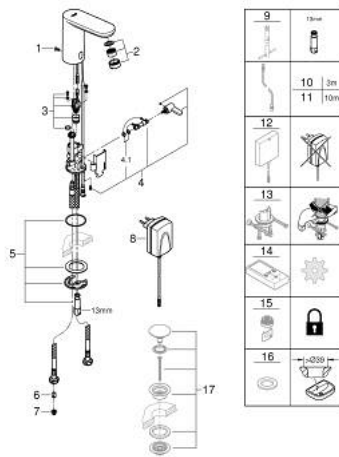

36 325 001 EUROSMART COSMOPOLITAN E ROBINET INFRAROUGE POUR LAVABO 1/2" AVEC MITIGEUR ET LIMITEUR DE TEMPÉRATURE AJUSTABLE

DESCRIPTION DU PRODUIT

- Couleur: chromé
 - avec capteur infrarouge pour la communication bidirectionnelle pour monitoring, configuration et entretien
 - avec transfo 100-230 V AC, 50-60 Hz, 6 V DC
 - Finition GROHE LongLife
 - GROHE EcoJoy : mousseur économique, 5,7 l/min
 - flexible(s) de raccordement souple(s)
 - clapets anti-retour
 - filtres intégrés
 - avec électrovanne magnétique
-
- GROHE FastFixation
-
- 7 préprogrammations:
 - rinçage automatique
 - désinfection thermique
 - mode de nettoyage
 - fonctions additionnelles et réglage précis via télécommande 36 407 001
 - marquage de conformité CE
-
- classe de bruit I conforme à DIN 4109
 - protection robinetterie de type IP 59K

36 325 001 EUROSMART COSMOPOLITAN E ROBINET INFRAROUGE POUR LAVABO 1/2" AVEC MITIGEUR ET LIMITEUR DE TEMPÉRATURE AJUSTABLE

PIÈCES DE RECHANGE, mai 2023 – maintenant

- 1: Vis de rosace (Numéro de commande 4283100M)
- 2: Mousseur (Numéro de commande 48159000)
- 3: Electrovanne (Numéro de commande 42479000)
- 4: Mixing device (Numéro de commande 42401000)
- 4.1: Joint torique 35 x 2 (Numéro de commande 4284000M)
- 5: Kit d'installation (Numéro de commande 42400000)
- 6: Clapet anti-retour (Numéro de commande 4257200M)
- 7: Filtre (Numéro de commande 4241300M)
- 8: Adaptateur secteur (Numéro de commande 42388000)
- 9: Clef platte SW 46 mm à 6 pans (Numéro de commande 19017000)*
- 10: Cable de rallonge pour alimentation (Numéro de commande 36340000)*
- 11: Cable de rallonge pour alimentation (Numéro de commande 36341000)*
- 12: Alimentation électrique à encastrer (Numéro de commande 36338000)*
- 13: Fixation anti-torsion (Numéro de commande 36276000)*
- 14: Télécommande (Numéro de commande 36407001)*
- 15: Mousseur (Numéro de commande 36133000)*
- 16: Rosace (Numéro de commande 36370000)*
- 17: Bonde de vidage clic-clac (Numéro de commande 65807000)*