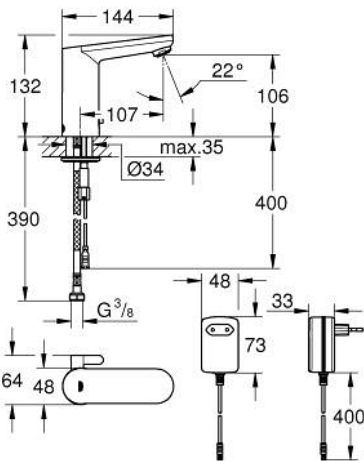

36 325 001 EUROSMART COSMOPOLITAN E ROBINET INFRAROUGE POUR LAVABO 1/2" AVEC MITIGEUR ET LIMITEUR DE TEMPÉRATURE AJUSTABLE

DESCRIPTION DU PRODUIT

- Couleur: chromé
 - avec capteur infrarouge pour la communication bidirectionnelle pour monitoring, configuration et entretien
 - avec transfo 100-230 V AC, 50-60 Hz, 6 V DC
 - Finition GROHE LongLife
 - GROHE EcoJoy : mousseur économique, 5,7 l/min
 - flexible(s) de raccordement souple(s)
 - clapets anti-retour
 - filtres intégrés
 - avec électrovanne magnétique
-
- GROHE FastFixation
-
- 7 préprogrammations:
 - rinçage automatique
 - désinfection thermique
 - mode de nettoyage
 - fonctions additionnelles et réglage précis via télécommande 36 407 001
 - marquage de conformité CE
-
- classe de bruit I conforme à DIN 4109
 - protection robinetterie de type IP 59K

36 325 001 EUROSMART COSMOPOLITAN E ROBINET INFRAROUGE POUR LAVABO 1/2" AVEC MITIGEUR ET LIMITEUR DE TEMPÉRATURE AJUSTABLE

PIÈCES DE RECHANGE, mai 2023 – maintenant

- 1: Vis de rosace (Numéro de commande 4283100M)
- 2: Mousseur (Numéro de commande 48159000)
- 3: Electrovanne (Numéro de commande 42479000)
- 4: Mixing device (Numéro de commande 42401000)
- 4.1: Joint torique 35 x 2 (Numéro de commande 4284000M)
- 5: Kit d'installation (Numéro de commande 42400000)
- 6: Clapet anti-retour (Numéro de commande 4257200M)
- 7: Filtre (Numéro de commande 4241300M)
- 8: Adaptateur secteur (Numéro de commande 42388000)
- 9: Clef platte SW 46 mm à 6 pans (Numéro de commande 19017000)*
- 10: Cable de rallonge pour alimentation (Numéro de commande 36340000)*
- 11: Cable de rallonge pour alimentation (Numéro de commande 36341000)*
- 12: Alimentation électrique à encastrer (Numéro de commande 36338000)*
- 13: Fixation anti-torsion (Numéro de commande 36276000)*
- 14: Télécommande (Numéro de commande 36407001)*
- 15: Mousseur (Numéro de commande 36133000)*
- 16: Rosace (Numéro de commande 36370000)*
- 17: Bonde de vidage clic-clac (Numéro de commande 65807000)*