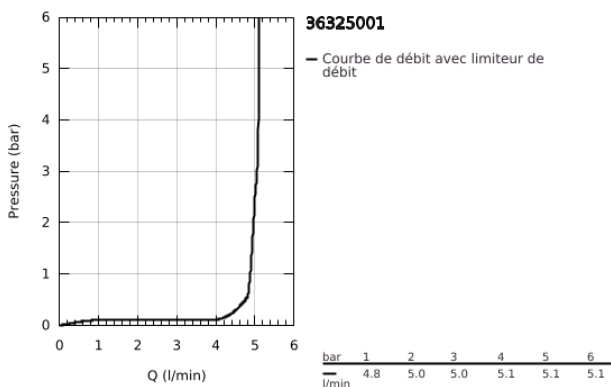

36 325 001 EUROSMART COSMOPOLITAN E ROBINET INFRAROUGE POUR LAVABO 1/2" AVEC MITIGEUR ET LIMITEUR DE TEMPÉRATURE AJUSTABLE

DESCRIPTION DU PRODUIT

- Couleur: chromé
 - avec capteur infrarouge pour la communication bidirectionnelle pour monitoring, configuration et entretien
 - avec transfo 100-230 V AC, 50-60 Hz, 6 V DC
 - Finition GROHE LongLife
 - GROHE EcoJoy : mousseur économique, 5,7 l/min
 - flexible(s) de raccordement souple(s)
 - clapets anti-retour
 - filtres intégrés
 - avec électrovanne magnétique
-
- GROHE FastFixation
-
- 7 préprogrammations:
 - rinçage automatique
 - désinfection thermique
 - mode de nettoyage
 - fonctions additionnelles et réglage précis via télécommande 36 407 001
 - marquage de conformité CE
-
- classe de bruit I conforme à DIN 4109
 - protection robinetterie de type IP 59K

36 325 001 EUROSMART COSMOPOLITAN E ROBINET INFRAROUGE POUR LAVABO 1/2" AVEC MITIGEUR ET LIMITEUR DE TEMPÉRATURE AJUSTABLE

PIÈCES DE RECHANGE, mai 2023 – maintenant

- 1: Vis de rosace (Numéro de commande 4283100M)
- 2: Mousseur (Numéro de commande 48159000)
- 3: Electrovanne (Numéro de commande 42479000)
- 4: Mixing device (Numéro de commande 42401000)
- 4.1: Joint torique 35 x 2 (Numéro de commande 4284000M)
- 5: Kit d'installation (Numéro de commande 42400000)
- 6: Clapet anti-retour (Numéro de commande 4257200M)
- 7: Filtre (Numéro de commande 4241300M)
- 8: Adaptateur secteur (Numéro de commande 42388000)
- 9: Clef platte SW 46 mm à 6 pans (Numéro de commande 19017000)*
- 10: Cable de rallonge pour alimentation (Numéro de commande 36340000)*
- 11: Cable de rallonge pour alimentation (Numéro de commande 36341000)*
- 12: Alimentation électrique à encastrer (Numéro de commande 36338000)*
- 13: Fixation anti-torsion (Numéro de commande 36276000)*
- 14: Télécommande (Numéro de commande 36407001)*
- 15: Mousseur (Numéro de commande 36133000)*
- 16: Rosace (Numéro de commande 36370000)*
- 17: Bonde de vidage clic-clac (Numéro de commande 65807000)*