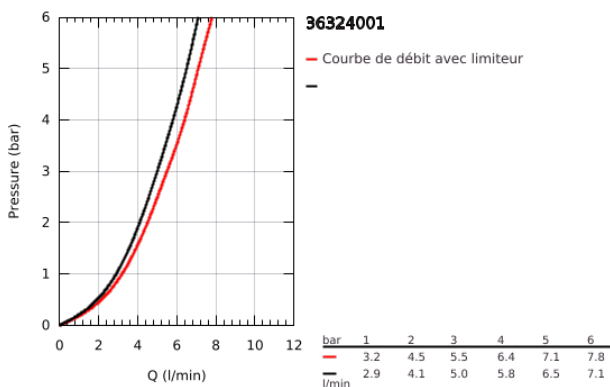

36 324 001 EUROSMART COSMOPOLITAN E ROBINET INFRAROUGE POUR LAVABO AVEC MITIGEUR ET LIMITEUR DE TEMPÉRATURE AJUSTABLE

DESCRIPTION DU PRODUIT

- Couleur: chromé
 - avec capteur infrarouge pour la communication bidirectionnelle pour monitoring, configuration et entretien
 - avec transfo 100-230 V AC, 50-60 Hz, 6 V DC
 - pour chauffe-eau à écoulement libre
 - GROHE EcoJoy technologie d'économie d'eau
 - débit maximal (à 3 bar): 5.5 l/min
 - limiteur de débit raccord sur le flexible
 - clapets anti-retour
 - filtres intégrés
 - flexible(s) de raccordement souple(s)
 - avec électrovanne magnétique
-
- GROHE FastFixation
-
- 7 préprogrammations:
 - rinçage automatique
 - désinfection thermique
 - mode de nettoyage
 - fonctions additionnelles et réglage précis via télécommande 36 407 001
 - marquage de conformité CE
 - classe de bruit I conforme à DIN 4109
 - protection robinetterie de type IP 59K