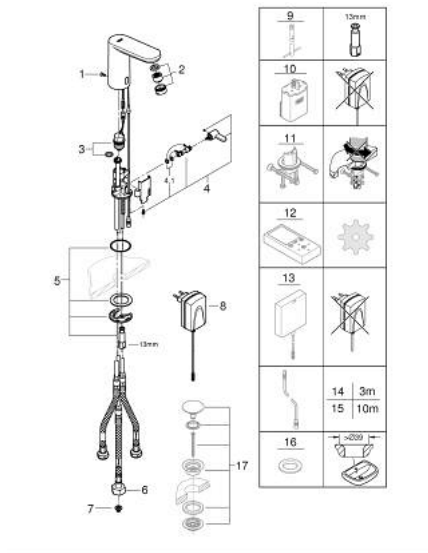

36 324 001 EUROSMART COSMOPOLITAN E ROBINET INFRAROUGE POUR LAVABO AVEC MITIGEUR ET LIMITEUR DE TEMPÉRATURE AJUSTABLE

PIÈCES DE RECHANGE, avril 2023 – maintenant

- 1: Vis de rosace (Numéro de commande 4283100M)
- 2: Brise-jet (Numéro de commande 46162000)
- 3: Electrovanne (Numéro de commande 42469000)
- 4: Mixing device (Numéro de commande 42401000)
- 4.1: Joint torique 35 x 2 (Numéro de commande 4284000M)
- 5: Kit d'installation (Numéro de commande 42400000)
- 6: Adaptateur avec limiteur de débit (Numéro de commande 42255000)
- 7: Filtre (Numéro de commande 4241300M)
- 8: Adaptateur secteur (Numéro de commande 42388000)
- 9: Clef platte SW 46 mm à 6 pans (Numéro de commande 19017000)*
- 10: Boîtier de la batterie (Numéro de commande 42393000)*
- 11: Fixation anti-torsion (Numéro de commande 36276000)*
- 12: Télécommande (Numéro de commande 36407001)*
- 13: Alimentation électrique à encastrer (Numéro de commande 36338000)*
- 14: Cable de rallonge pour alimentation (Numéro de commande 36340000)*
- 15: Cable de rallonge pour alimentation (Numéro de commande 36341000)*
- 16: Rosace (Numéro de commande 36370000)*
- 17: Bonde de vidage clic-clac (Numéro de commande 65807000)*