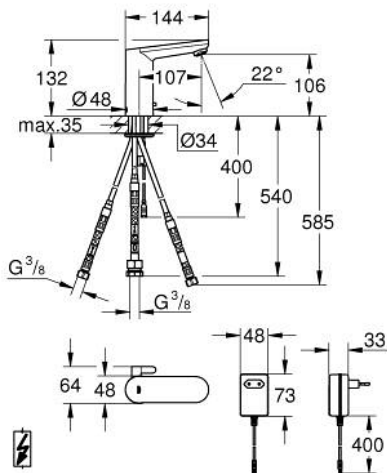

36 324 001 EUROSMART COSMOPOLITAN E ROBINET INFRAROUGE POUR LAVABO AVEC MITIGEUR ET LIMITEUR DE TEMPÉRATURE AJUSTABLE