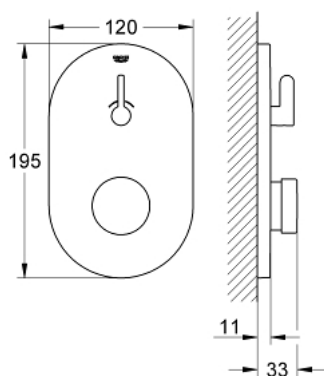

36 321 000 EUROSMART COSMOPOLITAN T ZELFSLUITENDE DOUCHEMENGKRAAN MET AANPASBARE TEMPERATUURBEGRENZER

PRODUCTOMSCHRIJVING

- Kleur: chroom
- afwerkingsset voor inbouwdoos 36 322 001 (apart te bestellen)
- GROHE LongLife finish
- verchromde rozet
- looptijdstelling: kort - midden - lang (fabrieksinstelling: midden), $\pm 7, 15$ of 30 sec. (drukafhankelijk)
- werkt van 0,5 tot 6 bar dynamische druk
- vuilfilters

36 321 000 EUROSMART COSMOPOLITAN T ZELFSLUITENDE DOUCHEMENGKRAAN MET AANPASBARE TEMPERATUURBEGRENZER

RESERVEONDERDELEN , maart 2021 – nu

- 1: Montageframe (Bestelnummer 42419000)
- 2: Aansluitslangenset (Bestelnummer 42417000)
- 2.1: Filter (Bestelnummer 4241300M)
- 2.2: Terugslagklep (Bestelnummer 4240400M)
- 3: Aansluitslangset (Bestelnummer 43566000)
- 4: Cartouche (Bestelnummer 42412000)
- 4.1: Ring (Bestelnummer 4282000M)
- 4.2: Dichtingsset (Bestelnummer 4271500M)
- 5: Menghendel (Bestelnummer 42441000)
- 5.1: O-Ring (Bestelnummer 4284000M)