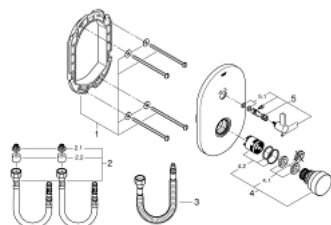

36 321 000 EUROSMART COSMOPOLITAN T ZELFSLUITENDE DOUCHEMENGKRAAN MET AANPASBARE TEMPERATUURBEGRENZER

PRODUCTOMSCHRIJVING

- Kleur: chroom
- afwerkingsset voor inbouwdoos 36 322 001 (apart te bestellen)
- GROHE LongLife finish
- verchromde rozet
- looptijdstelling: kort - midden - lang (fabrieksinstelling: midden), $\pm 7, 15$ of 30 sec. (drukafhankelijk)
- werkt van 0,5 tot 6 bar dynamische druk
- vuilfilters

36 321 000 EUROSMART COSMOPOLITAN T ZELFSLUITENDE DOUCHEMENGKRAAN MET AANPASBARE TEMPERATUURBEGRENZER

RESERVEONDERDELEN , maart 2021 – nu

- 1: Montageframe (Bestelnummer 42419000)
- 2: Aansluitslangenset (Bestelnummer 42417000)
- 2.1: Filter (Bestelnummer 4241300M)
- 2.2: Terugslagklep (Bestelnummer 4240400M)
- 3: Aansluitslangset (Bestelnummer 43566000)
- 4: Cartouche (Bestelnummer 42412000)
- 4.1: Ring (Bestelnummer 4282000M)
- 4.2: Dichtingsset (Bestelnummer 4271500M)
- 5: Menghendel (Bestelnummer 42441000)
- 5.1: O-Ring (Bestelnummer 4284000M)