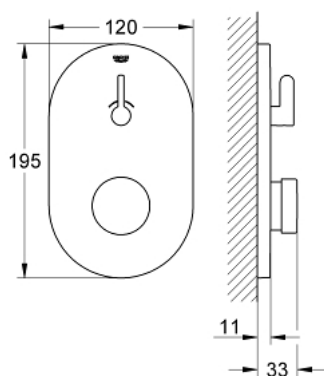

36 321 000 EUROSMART COSMOPOLITAN T ROBINETTERIE TEMPORISÉE AVEC MITIGEUR ET LIMITEUR DE TEMPÉRATURE ADAPTABLE

DESCRIPTION DU PRODUIT

- Couleur: chromé
- set de finition pour boîtier d'encastrement 36 322 001 (à commander séparément)
- finition GROHE LongLife
- rosace chromée
- durée d'écoulement: court - moyen - long (réglage usine: moyen), $\pm 7, 15$ ou 30 sec (dépendant de la pression)
- pour pression entre 0.5 et 6 bars
- filtres intégrés

36 321 000 EUROSMART COSMOPOLITAN T ROBINETTERIE TEMPORISÉE AVEC MITIGEUR ET LIMITEUR DE TEMPÉRATURE ADAPTABLE

PIÈCES DE RECHANGE, mars 2021 – maintenant

- 1: Cadre de plaque (Numéro de commande 42419000)
- 2: Kit de tuyaux de raccordement (Numéro de commande 42417000)
 - 2.1: Filtre (Numéro de commande 4241300M)
 - 2.2: Clapet anti-retour (Numéro de commande 4240400M)
- 3: Set de raccordement (Numéro de commande 43566000)
- 4: Cartouche (Numéro de commande 42412000)
 - 4.1: Jeux de pastilles tempo Press (Numéro de commande 4282000M)
 - 4.2: Kit de joints (Numéro de commande 4271500M)
- 5: Levier de mitigeur (Numéro de commande 42441000)
 - 5.1: Joint torique 35 x 2 (Numéro de commande 4284000M)