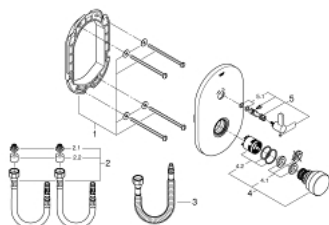

36 321 000 EUROSMART COSMOPOLITAN T ROBINETTERIE TEMPORISÉE AVEC MITIGEUR ET LIMITEUR DE TEMPÉRATURE ADAPTABLE

DESCRIPTION DU PRODUIT

- Couleur: chromé
- set de finition pour boîtier d'encastrement 36 322 001 (à commander séparément)
- finition GROHE LongLife
- rosace chromée
- durée d'écoulement: court - moyen - long (réglage usine: moyen), $\pm 7, 15$ ou 30 sec (dépendant de la pression)
- pour pression entre 0.5 et 6 bars
- filtres intégrés

36 321 000 EUROSMART COSMOPOLITAN T ROBINETTERIE TEMPORISÉE AVEC MITIGEUR ET LIMITEUR DE TEMPÉRATURE ADAPTABLE

PIÈCES DE RECHANGE, mars 2021 – maintenant

- 1: Cadre de plaque (Numéro de commande 42419000)
- 2: Kit de tuyaux de raccordement (Numéro de commande 42417000)
 - 2.1: Filtre (Numéro de commande 4241300M)
 - 2.2: Clapet anti-retour (Numéro de commande 4240400M)
- 3: Set de raccordement (Numéro de commande 43566000)
- 4: Cartouche (Numéro de commande 42412000)
 - 4.1: Jeux de pastilles tempo Press (Numéro de commande 4282000M)
 - 4.2: Kit de joints (Numéro de commande 4271500M)
- 5: Levier de mitigeur (Numéro de commande 42441000)
 - 5.1: Joint torique 35 x 2 (Numéro de commande 4284000M)