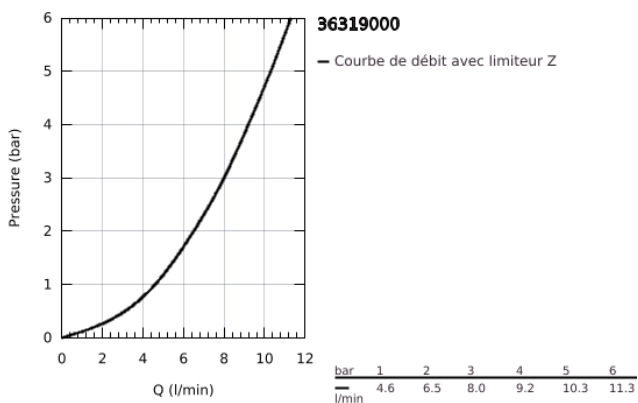

36 319 000 EUROSMART COSMOPOLITAN T MITIGEUR DE LAVABO AVEC LIMITEUR DE TEMPÉRATURE ADAPTABLE

DESCRIPTION DU PRODUIT

- Couleur: chromé
- montage mural
- finition GROHE LongLife
- GROHE EcoJoy technologie d'économie d'eau
- brise-jet laminair 9 l/min
- Bec coulé orientable 200 mm
- limiteur de desserte 130°, blocable
- durée d'écoulement: court - moyen - long (réglage usine: moyen), ± 7, 15 ou 30 sec (dépendant de la pression)
- pour pression entre 0.5 et 6 bars
- raccords S
- clapets anti-retour
- filtres intégrés

36 319 000 EUROSMART COSMOPOLITAN T MITIGEUR DE LAVABO AVEC LIMITEUR DE TEMPÉRATURE ADAPTABLE

PIÈCES DE RECHANGE, décembre 2021 – maintenant

- 1: Raccord S mural (Numéro de commande 12662000)
- 2: Clapet anti-retour (Numéro de commande 47189000)
- 2.1: Filtre à d'impuretés (Numéro de commande 0726400M)
- 2.2: Clapet anti-retour (Numéro de commande 08565000)
- 2.3: Joint torique 17 x 2 (Numéro de commande 0305500M)
- 3: Mixing device (Numéro de commande 42433000)
- 4: Cartouche (Numéro de commande 42432000)
- 4.1: Jeux de pastilles tempo Press (Numéro de commande 4282000M)
- 4.2: Kit de joints (Numéro de commande 4271500M)
- 5: Bec col de cygne (Numéro de commande 42430000)
- 5.1: Fixation de bec (Numéro de commande 42431000)
- 5.2: Mousseur jet laminaire (Numéro de commande 13960000)
- 6: Rallonge 3/4" 20 mm (Numéro de commande 0713000M)*
- 7: Clé spéciale, 30 mm et 34 mm (Numéro de commande 19377000)*