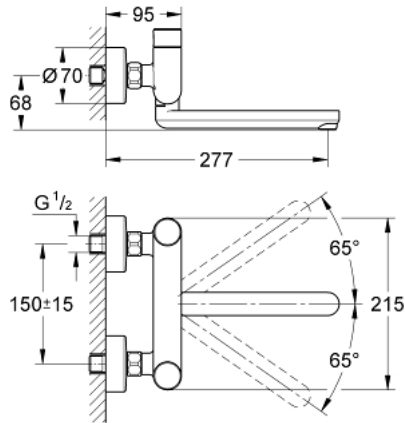

36 319 000 EUROSMART COSMOPOLITAN T MITIGEUR DE LAVABO AVEC LIMITEUR DE TEMPÉRATURE ADAPTABLE

DESCRIPTION DU PRODUIT

- Couleur: chromé
- montage mural
- finition GROHE LongLife
- GROHE EcoJoy technologie d'économie d'eau
- brise-jet laminair 9 l/min
- Bec coulé orientable 200 mm
- limiteur de desserte 130°, blocable
- durée d'écoulement: court - moyen - long (réglage usine: moyen), ± 7, 15 ou 30 sec (dépendant de la pression)
- pour pression entre 0.5 et 6 bars
- raccords S
- clapets anti-retour
- filtres intégrés

36 319 000 EUROSMART COSMOPOLITAN T MITIGEUR DE LAVABO AVEC LIMITEUR DE TEMPÉRATURE ADAPTABLE

PIÈCES DE RECHANGE, décembre 2021 – maintenant

- 1: Raccord S mural (Numéro de commande 12662000)
- 2: Clapet anti-retour (Numéro de commande 47189000)
- 2.1: Filtre à d'impuretés (Numéro de commande 0726400M)
- 2.2: Clapet anti-retour (Numéro de commande 08565000)
- 2.3: Joint torique 17 x 2 (Numéro de commande 0305500M)
- 3: Mixing device (Numéro de commande 42433000)
- 4: Cartouche (Numéro de commande 42432000)
- 4.1: Jeux de pastilles tempo Press (Numéro de commande 4282000M)
- 4.2: Kit de joints (Numéro de commande 4271500M)
- 5: Bec col de cygne (Numéro de commande 42430000)
- 5.1: Fixation de bec (Numéro de commande 42431000)
- 5.2: Mousseur jet laminaire (Numéro de commande 13960000)
- 6: Rallonge 3/4" 20 mm (Numéro de commande 0713000M)*
- 7: Clé spéciale, 30 mm et 34 mm (Numéro de commande 19377000)*