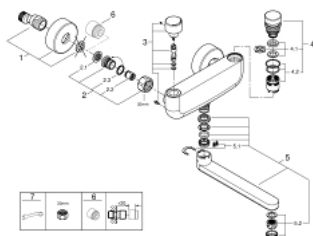

36 319 000 EUROSMART COSMOPOLITAN T MITIGEUR DE LAVABO AVEC LIMITEUR DE TEMPÉRATURE ADAPTABLE

DESCRIPTION DU PRODUIT

- Couleur: chromé
- montage mural
- finition GROHE LongLife
- GROHE EcoJoy technologie d'économie d'eau
- brise-jet laminair 9 l/min
- Bec coulé orientable 200 mm
- limiteur de desserte 130°, blocable
- durée d'écoulement: court - moyen - long (réglage usine: moyen), ± 7, 15 ou 30 sec (dépendant de la pression)
- pour pression entre 0.5 et 6 bars
- raccords S
- clapets anti-retour
- filtres intégrés

36 319 000 EUROSMART COSMOPOLITAN T MITIGEUR DE LAVABO AVEC LIMITEUR DE TEMPÉRATURE ADAPTABLE

PIÈCES DE RECHANGE, décembre 2021 – maintenant

- 1: Raccord S mural (Numéro de commande 12662000)
- 2: Clapet anti-retour (Numéro de commande 47189000)
- 2.1: Filtre à d'impuretés (Numéro de commande 0726400M)
- 2.2: Clapet anti-retour (Numéro de commande 08565000)
- 2.3: Joint torique 17 x 2 (Numéro de commande 0305500M)
- 3: Mixing device (Numéro de commande 42433000)
- 4: Cartouche (Numéro de commande 42432000)
- 4.1: Jeux de pastilles tempo Press (Numéro de commande 4282000M)
- 4.2: Kit de joints (Numéro de commande 4271500M)
- 5: Bec col de cygne (Numéro de commande 42430000)
- 5.1: Fixation de bec (Numéro de commande 42431000)
- 5.2: Mousseur jet laminaire (Numéro de commande 13960000)
- 6: Rallonge 3/4" 20 mm (Numéro de commande 0713000M)*
- 7: Clé spéciale, 30 mm et 34 mm (Numéro de commande 19377000)*