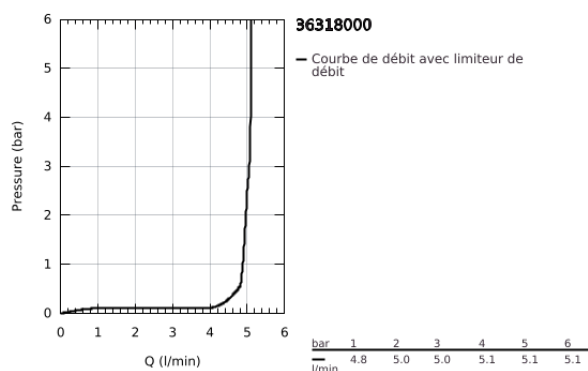

## 36 318 000 EUROSMART COSMOPOLITAN T MITIGEUR DE LAVABO AVEC LIMITEUR DE TEMPÉRATURE ADAPTABLE

### DESCRIPTION DU PRODUIT

- Couleur: chromé
- finition GROHE LongLife
- GROHE EcoJoy technologie d'économie d'eau
- débit maximal (à 3 bar) : 5 l/min
- vidage automatique 1 1/4"
- durée d'écoulement: 7 - 15 - 30 séc. réglage d'usine: 7 séc.
- pour pression entre 0.5 et 6 bars
- 2 flexibles de connexion souple
- clapets anti-retour
- filtres intégrés