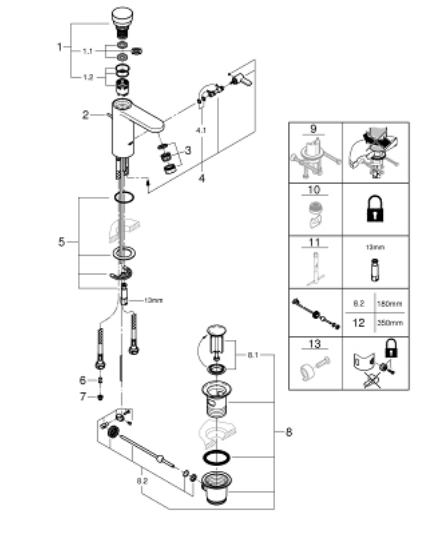

### DESCRIPTION DU PRODUIT

- Couleur: chromé
- finition GROHE LongLife
- GROHE EcoJoy technologie d'économie d'eau
- débit maximal (à 3 bar) : 5 l/min
- vidage automatique 1 1/4"
- durée d'écoulement: 7 - 15 - 30 séc. réglage d'usine: 7 séc.
- pour pression entre 0.5 et 6 bars
- 2 flexibles de connexion souple
- clapets anti-retour
- filtres intégrés

### PIÈCES DE RECHANGE, mars 2021 – maintenant

- 1: Cartouche (Numéro de commande 42412000)
- 1.1: Jeux de pastilles tempo Press (Numéro de commande 4282000M)
- 1.2: Kit de joints (Numéro de commande 4271500M)
- 2: Tirette de vidage (Numéro de commande 46739000)
- 3: Mousseur (Numéro de commande 48159000)
- 4: Mixing device (Numéro de commande 42401000)
- 4.1: Joint torique 35 x 2 (Numéro de commande 4284000M)
- 5: Kit d'installation (Numéro de commande 42400000)
- 6: Clapet anti-retour (Numéro de commande 4257200M)
- 7: Filtre (Numéro de commande 4241300M)
- 8: Garniture de vidage 1 1/4" (Numéro de commande 28910000)
- 8.1: Clapet de vidage (Numéro de commande 07182000)
- 8.2: Tige et rotule de vidage (Numéro de commande 07052000)
- 9: Fixation anti-torsion (Numéro de commande 36276000)\*
- 10: Mousseur (Numéro de commande 36133000)\*
- 11: Clef platte SW 46 mm à 6 pans (Numéro de commande 19017000)\*
- 12: Tige et rotule de vidage (Numéro de commande 07341000)\*
- 13: Mitigeur pré-réglable invisible (Numéro de commande 42408000)\*