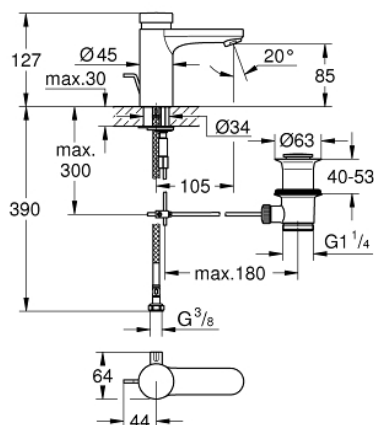

### DESCRIPTION DU PRODUIT

- Couleur: chromé
- finition GROHE LongLife
- GROHE EcoJoy technologie d'économie d'eau
- débit maximal (à 3 bar) : 5 l/min
- vidage automatique 1 1/4"
- durée d'écoulement: 7 - 15 - 30 séc. réglage d'usine: 7 séc.
- pour pression entre 0.5 et 6 bars
- 2 flexibles de connexion souple
- clapets anti-retour
- filtres intégrés

### PIÈCES DE RECHANGE, mars 2021 – maintenant

- 1: Cartouche (Numéro de commande 42412000)
- 1.1: Jeux de pastilles tempo Press (Numéro de commande 4282000M)
- 1.2: Kit de joints (Numéro de commande 4271500M)
- 2: Tirette de vidage (Numéro de commande 46739000)
- 3: Mousseur (Numéro de commande 48159000)
- 4: Mixing device (Numéro de commande 42401000)
- 4.1: Joint torique 35 x 2 (Numéro de commande 4284000M)
- 5: Kit d'installation (Numéro de commande 42400000)
- 6: Clapet anti-retour (Numéro de commande 4257200M)
- 7: Filtre (Numéro de commande 4241300M)
- 8: Garniture de vidage 1 1/4" (Numéro de commande 28910000)
- 8.1: Clapet de vidage (Numéro de commande 07182000)
- 8.2: Tige et rotule de vidage (Numéro de commande 07052000)
- 9: Fixation anti-torsion (Numéro de commande 36276000)\*
- 10: Mousseur (Numéro de commande 36133000)\*
- 11: Clef platte SW 46 mm à 6 pans (Numéro de commande 19017000)\*
- 12: Tige et rotule de vidage (Numéro de commande 07341000)\*
- 13: Mitigeur pré-réglable invisible (Numéro de commande 42408000)\*