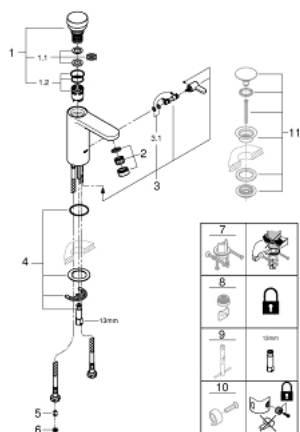

### DESCRIPTION DU PRODUIT

- Couleur: chromé
- finition GROHE LongLife
- GROHE EcoJoy technologie d'économie d'eau
- débit maximal (à 3 bar) : 5 l/min
- durée d'écoulement: 7 - 15 - 30 séc.réglage d'usine: 7 séc.
- pour pression entre 0.5 et 6 bars
- 2 flexibles de connexion souple
- clapets anti-retour
- filtres intégrés
- pression minimale recommandée 1,0 bar

### PIÈCES DE RECHANGE, mars 2021 – maintenant

- 1: Cartouche (Numéro de commande 42412000)
- 1.1: Jeux de pastilles tempo Press (Numéro de commande 4282000M)
- 1.2: Kit de joints (Numéro de commande 4271500M)
- 2: Mousseur (Numéro de commande 48159000)
- 3: Mixing device (Numéro de commande 42401000)
- 3.1: Joint torique 35 x 2 (Numéro de commande 4284000M)
- 4: Kit d'installation (Numéro de commande 42400000)
- 5: Clapet anti-retour (Numéro de commande 4257200M)
- 6: Filtre (Numéro de commande 4241300M)
- 7: Fixation anti-torsion (Numéro de commande 36276000)\*
- 8: Mousseur (Numéro de commande 36133000)\*
- 9: Clef platte SW 46 mm à 6 pans (Numéro de commande 19017000)\*
- 10: Mitigeur pré-réglable invisible (Numéro de commande 42408000)\*
- 11: Bonde de vidage clic-clac (Numéro de commande 65807000)\*