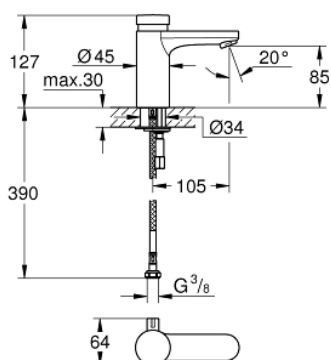

### DESCRIPTION DU PRODUIT

- Couleur: chromé
- finition GROHE LongLife
- GROHE EcoJoy technologie d'économie d'eau
- débit maximal (à 3 bar) : 5 l/min
- durée d'écoulement: 7 - 15 - 30 séc.réglage d'usine: 7 séc.
- pour pression entre 0.5 et 6 bars
- 2 flexibles de connexion souple
- clapets anti-retour
- filtres intégrés
- pression minimale recommandée 1,0 bar

### PIÈCES DE RECHANGE, mars 2021 – maintenant

- 1: Cartouche (Numéro de commande 42412000)
- 1.1: Jeux de pastilles tempo Press (Numéro de commande 4282000M)
- 1.2: Kit de joints (Numéro de commande 4271500M)
- 2: Mousseur (Numéro de commande 48159000)
- 3: Mixing device (Numéro de commande 42401000)
- 3.1: Joint torique 35 x 2 (Numéro de commande 4284000M)
- 4: Kit d'installation (Numéro de commande 42400000)
- 5: Clapet anti-retour (Numéro de commande 4257200M)
- 6: Filtre (Numéro de commande 4241300M)
- 7: Fixation anti-torsion (Numéro de commande 36276000)\*
- 8: Mousseur (Numéro de commande 36133000)\*
- 9: Clef platte SW 46 mm à 6 pans (Numéro de commande 19017000)\*
- 10: Mitigeur pré-réglable invisible (Numéro de commande 42408000)\*
- 11: Bonde de vidage clic-clac (Numéro de commande 65807000)\*