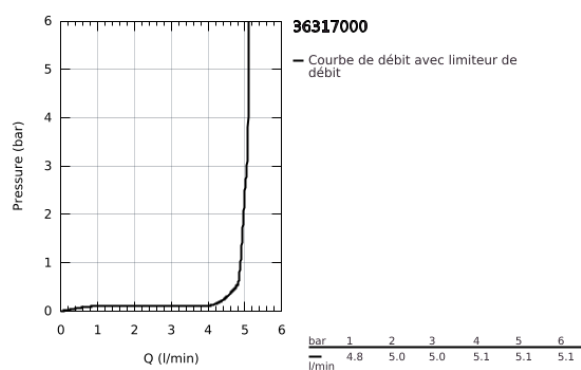

## 36 317 000 EUROSMART COSMOPOLITAN T MITIGEUR DE LAVABO AVEC LIMITEUR DE TEMPÉRATURE ADAPTABLE

### DESCRIPTION DU PRODUIT

- Couleur: chromé
- finition GROHE LongLife
- GROHE EcoJoy technologie d'économie d'eau
- débit maximal (à 3 bar) : 5 l/min
- durée d'écoulement: 7 - 15 - 30 séc.réglage d'usine: 7 séc.
- pour pression entre 0.5 et 6 bars
- 2 flexibles de connexion souple
- clapets anti-retour
- filtres intégrés
- pression minimale recommandée 1,0 bar