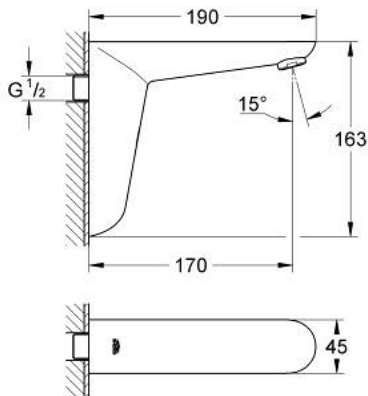

36 274 000 EUROECO COSMOPOLITAN E ROBINET INFRAROUGE MURAL POUR LAVABO SANS MITIGEUR

PIÈCES DE RECHANGE, août 2015 – maintenant

- 1: Electrovanne (Numéro de commande 42394000)
 - 2: Mousseur (Numéro de commande 48159000)
 - 3: Boîtier de la batterie (Numéro de commande 42393000)
 - 3.1: Batterie (Numéro de commande 42886000)
 - 4: Télécommande (Numéro de commande 36407001)*
- * Accessoires optionnels