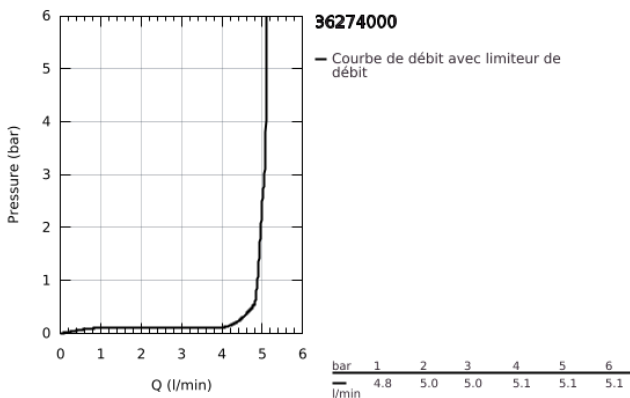

36 274 000 EUROECO COSMOPOLITAN E ROBINET INFRAROUGE MURAL POUR LAVABO SANS MITIGEUR

DESCRIPTION DU PRODUIT

- Couleur: chromé
- avec capteur infrarouge pour la communication bidirectionnelle pour monitoring, configuration et entretien
- pour eau froide ou prémitigée
- pile lithium 6V, type CR-P2
- durée de vie de la batterie: approx. 7 ans (150 utilisations/jour)
- GROHE EcoJoy technologie d'économie d'eau
- débit maximal (à 3 bar) : 5 l/min
- corps en métal
- voyant indicateur pile déchargée
- 7 préprogrammations:
- rinçage automatique
- désinfection thermique
- mode de nettoyage
- fonctions additionnelles et réglage précis via télécommande 36 407 001
- marquage de conformité CE