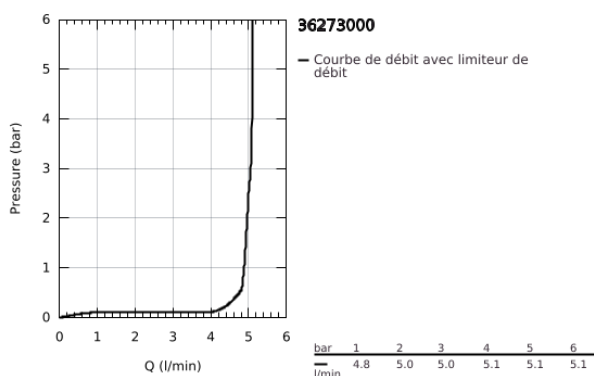

### DESCRIPTION DU PRODUIT

- Couleur: chromé
- avec capteur infrarouge pour la communication bidirectionnelle pour monitoring, configuration et entretien
- pour eau froide ou prémitigée
- avec transfo 100-230 V AC, 50-60 Hz, 6 V DC
- débit maximal (à 3 bar) : 5 l/min
- rosace chromée
- Bec chromé
- saillie 172 mm
- 7 préprogrammations:
- rinçage automatique
- désinfection thermique
- mode de nettoyage
- fonctions additionnelles et réglage précis via télécommande 36 407 001
- set d'installation pour boîtier d'encastrement
- 36 336 001/36 337 001
- marquage de conformité CE<div id="gtx-trans" style="position: absolute; left: -419px; top: -23px;"><div class="gtx-trans-icon"></div></div>
- classe de bruit I conforme à DIN 4109