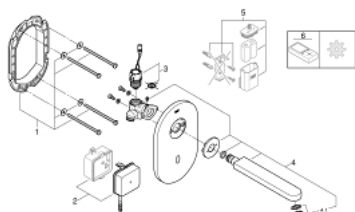

### DESCRIPTION DU PRODUIT

- Couleur: chromé
- avec capteur infrarouge pour la communication bidirectionnelle pour monitoring, configuration et entretien
- pour eau froide ou prémitigée
- avec transfo 100-230 V AC, 50-60 Hz, 6 V DC
- débit maximal (à 3 bar) : 5 l/min
- rosace chromée
- Bec chromé
- saillie 172 mm
- 7 préprogrammations:
- rinçage automatique
- désinfection thermique
- mode de nettoyage
- fonctions additionnelles et réglage précis via télécommande 36 407 001
- set d'installation pour boîtier d'encastrement
- 36 336 001/36 337 001
- marquage de conformité CE<div id="gtx-trans" style="position: absolute; left: -419px; top: -23px;"><div class="gtx-trans-icon"></div></div>
- classe de bruit I conforme à DIN 4109

### PIÈCES DE RECHANGE, mai 2018 – maintenant

- 1: Cadre de plaque (Numéro de commande 42419000)
- 2: Transformateur (Numéro de commande 42470000)
- 3: Electrovanne (Numéro de commande 42469000)
- 4: Bec col de cygne (Numéro de commande 42445000)
- 4.1: Mousseur (Numéro de commande 48159000)
- 5: Boîtier de la batterie (Numéro de commande 42393000)\*
- 6: Télécommande (Numéro de commande 36407001)\*