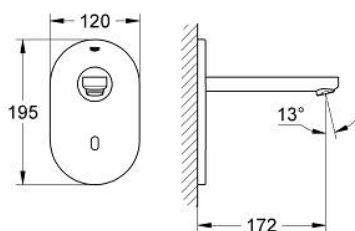

### DESCRIPTION DU PRODUIT

- Couleur: chromé
- avec capteur infrarouge pour la communication bidirectionnelle pour monitoring, configuration et entretien
- pour eau froide ou prémitigée
- avec transfo 100-230 V AC, 50-60 Hz, 6 V DC
- débit maximal (à 3 bar) : 5 l/min
- rosace chromée
- Bec chromé
- saillie 172 mm
- 7 préprogrammations:
- rinçage automatique
- désinfection thermique
- mode de nettoyage
- fonctions additionnelles et réglage précis via télécommande 36 407 001
- set d'installation pour boîtier d'encastrement
- 36 336 001/36 337 001
- marquage de conformité CE<div id="gtx-trans" style="position: absolute; left: -419px; top: -23px;"><div class="gtx-trans-icon"></div></div>
- classe de bruit I conforme à DIN 4109