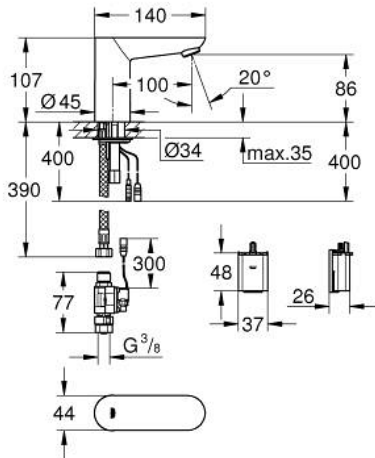

36 271 000 EUROECO COSMOPOLITAN E ROBINET ÉLECTRONIQUE INFRAROUGE SANS MITIGEUR

DESCRIPTION DU PRODUIT

- Couleur: chromé
- avec capteur infrarouge pour la communication bidirectionnelle pour monitoring, configuration et entretien
- pour eau froide ou prémitigée
- pile lithium 6V, type CR-P2
- durée de vie de la batterie: approx. 7 ans (150 utilisations/jour)
- GROHE EcoJoy technologie d'économie d'eau
- débit maximal (à 3 bar) : 5 l/min
- flexible(s) de raccordement souple(s)
- filtres intégrés
- Electrovanne externe
- batterie externe
- GROHE FastFixation
- voyant indicateur pile déchargée
- 7 préprogrammations:
- rinçage automatique
- désinfection thermique
- mode de nettoyage
- fonctions additionnelles et réglage précis via télécommande 36 407 001
- marquage de conformité CE
- classe de bruit I conforme à DIN 4109
- protection robinetterie de type IP 59K

36 271 000 EUROECO COSMOPOLITAN E ROBINET ÉLECTRONIQUE INFRAROUGE SANS MITIGEUR

PIÈCES DE RECHANGE, septembre 2015 – maintenant

- 1: Mousseur (Numéro de commande 48159000)
- 2: Ensemble de fixation universel pour robinets (Numéro de commande 42389000)
- 3: Flexible de raccordement (Numéro de commande 46255000)
- 4: Electrovanne (Numéro de commande 42390000)
- 4.1: Filtre (Numéro de commande 42395000)
- 5: Boîtier de la batterie (Numéro de commande 42393000)
- 5.1: Batterie (Numéro de commande 42886000)
- 6: Clef platte SW 46 mm à 6 pans (Numéro de commande 19017000)*
- 7: Télécommande (Numéro de commande 36407001)*