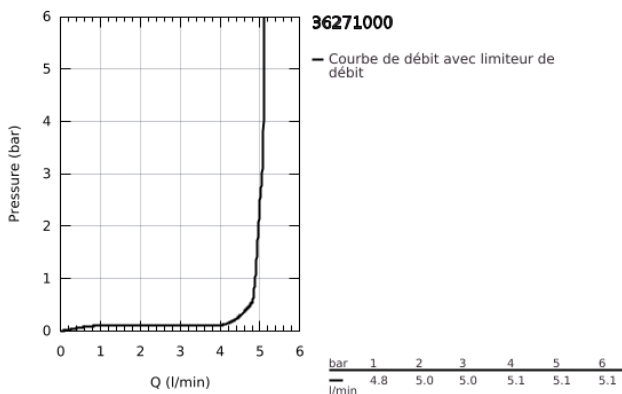

36 271 000 EUROECO COSMOPOLITAN E ROBINET ÉLECTRONIQUE INFRAROUGE SANS MITIGEUR

DESCRIPTION DU PRODUIT

- Couleur: chromé
- avec capteur infrarouge pour la communication bidirectionnelle pour monitoring, configuration et entretien
- pour eau froide ou prémitigée
- pile lithium 6V, type CR-P2
- durée de vie de la batterie: approx. 7 ans (150 utilisations/jour)
- GROHE EcoJoy technologie d'économie d'eau
- débit maximal (à 3 bar) : 5 l/min
- flexible(s) de raccordement souple(s)
- filtres intégrés
- Electrovanne externe
- batterie externe
- GROHE FastFixation
- voyant indicateur pile déchargée
- 7 préprogrammations:
- rinçage automatique
- désinfection thermique
- mode de nettoyage
- fonctions additionnelles et réglage précis via télécommande 36 407 001
- marquage de conformité CE
- classe de bruit I conforme à DIN 4109
- protection robinetterie de type IP 59K