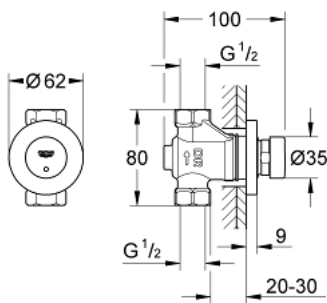

36 268 000 EUROSMART CT ZELFSLUITENDE DOUCHEKRAAN

PRODUCTOMSCHRIJVING

- Kleur: chroom
- met inbouwhuis
- voor koud of voorgemengd water
- Markering: blauw/rood
- GROHE LongLife finish
- looptijdinstelling: kort - midden - lang (fabrieksinstelling: midden), $\pm 7, 15$ of 30 sec. (drukafhankelijk)

36 268 000 EUROSMART CT ZELFSLUITENDE DOUCHEKRAAN

RESERVEONDERDELEN , februari 2012 – nu

1: Cartouche (Bestelnummer 42384000)

1.1: Dichtingsset (Bestelnummer 4271500M)

1.2: Ring (Bestelnummer 4282000M)

2: Rozet (Bestelnummer 42981000)