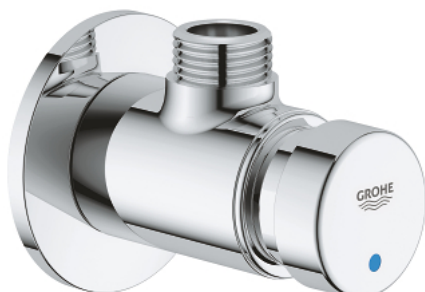

36 267 000 EUROSMART CT ZELFSLUITENDE DOUCHEKRAAN

PRODUCTOMSCHRIJVING

- Kleur: chroom
- wandmontage
- voor koud of voorgemengd water
- Markering: blauw/rood
- GROHE LongLife finish
- looptijdinstelling: kort - midden - lang (fabrieksinstelling: midden), $\pm 7, 15$ of 30 sec. (drukafhankelijk)
- rozet

36 267 000 EUROSMART CT ZELFSLUITENDE DOUCHEKRAAN

RESERVEONDERDELEN , februari 2012 – nu

1: Cartouche (Bestelnummer 42383000)

1.1: Dichtingsset (Bestelnummer 4271500M)

1.2: Ring (Bestelnummer 4282000M)

2: Nippel (Bestelnummer 42706000)*