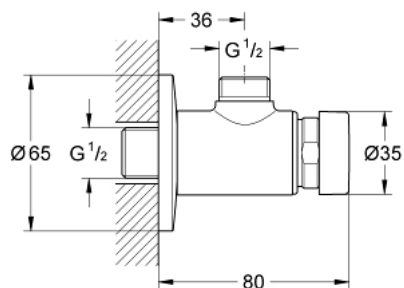

36 267 000 EUROSMART CT ZELFSLUITENDE DOUCHEKRAAN

PRODUCTOMSCHRIJVING

- Kleur: chroom
- wandmontage
- voor koud of voorgemengd water
- Markering: blauw/rood
- GROHE LongLife finish
- looptijdinstelling: kort - midden - lang (fabrieksinstelling: midden), $\pm 7, 15$ of 30 sec. (drukafhankelijk)
- rozet

36 267 000 EUROSMART CT ZELFSLUITENDE DOUCHEKRAAN

RESERVEONDERDELEN , februari 2012 – nu

1: Cartouche (Bestelnummer 42383000)

1.1: Dichtingsset (Bestelnummer 4271500M)

1.2: Ring (Bestelnummer 4282000M)

2: Nippel (Bestelnummer 42706000)*