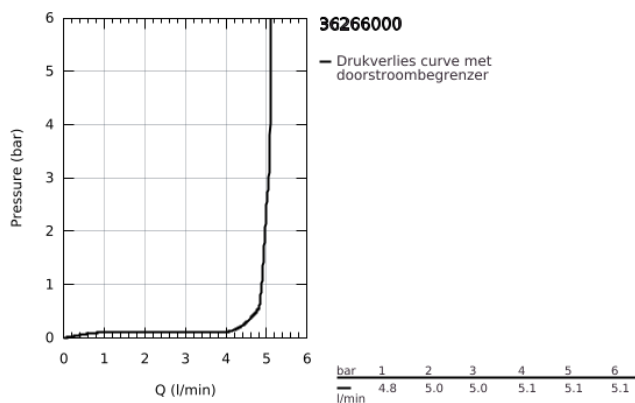

36 266 000 EUROSMART CT ZELFSLUITENDE TAPKRAAN

PRODUCTOMSCHRIJVING

- Kleur: chroom
- voor koud of voorgegemengd water
- Markering: blauw/rood
- GROHE LongLife finish
- maximale doorstroming (bij 3 bar): 5 l/min
- doorstroombegrenzer
- looptijdstelling kort, midden of lang (fabrieksinstelling: kort) 7, 15 of 30 sec. (afh. van de druk)
- rozet

36 266 000 EUROSMART CT ZELFSLUITENDE TAPKRAAN

RESERVEONDERDELEN , februari 2016 – nu

1: Cartouche (Bestelnummer 42383000)

1.1: Dichtingsset (Bestelnummer 4271500M)

1.2: Ring (Bestelnummer 4282000M)

2: Mousseur (Bestelnummer 48159000)