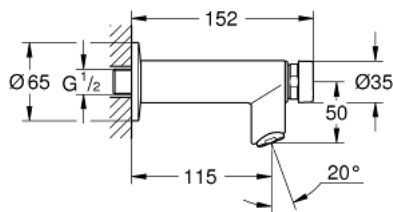

36 266 000 EUROSMART CT ZELFSLUITENDE TAPKRAAN

PRODUCTOMSCHRIJVING

- Kleur: chroom
- voor koud of voorgegemengd water
- Markering: blauw/rood
- GROHE LongLife finish
- maximale doorstroming (bij 3 bar): 5 l/min
- doorstroombegrenzer
- looptijdstelling kort, midden of lang (fabrieksinstelling: kort) 7, 15 of 30 sec. (afh. van de druk)
- rozet

36 266 000 EUROSMART CT ZELFSLUITENDE TAPKRAAN

RESERVEONDERDELEN , februari 2016 – nu

1: Cartouche (Bestelnummer 42383000)

1.1: Dichtingsset (Bestelnummer 4271500M)

1.2: Ring (Bestelnummer 4282000M)

2: Mousseur (Bestelnummer 48159000)