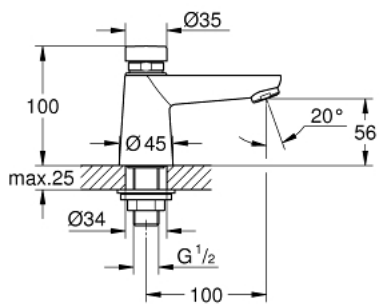

### PRODUCTOMSCHRIJVING

- Kleur: chroom
- voor koud of voorgemengd water
- Markering: blauw/rood
- GROHE LongLife finish
- GROHE EcoJoy waterbesparende technologie
- maximale doorstroming (bij 3 bar): 5 l/min
- looptijdinstelling kort, midden of lang (fabrieksinstelling: kort) 7, 15 of 30 sec. (afh. van de druk)

## 36 265 000 EUROSMART CT ZELFSLUITENDE WASTAFELKRAAN

**RESERVEONDERDELEN** , februari 2016 – nu

1: Cartouche (Bestelnummer 42383000)

1.1: Dichtingsset (Bestelnummer 4271500M)

1.2: Ring (Bestelnummer 4282000M)