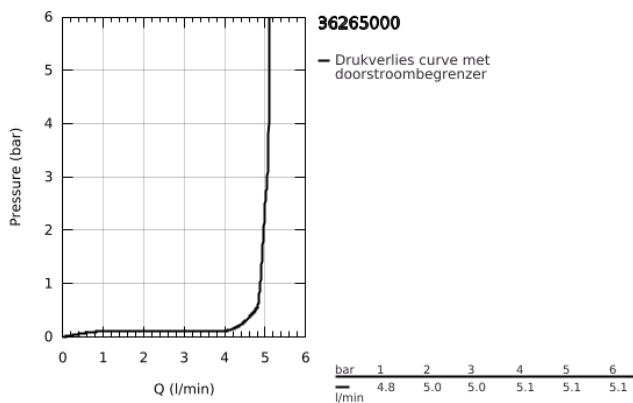

### PRODUCTOMSCHRIJVING

- Kleur: chroom
- voor koud of voorgemengd water
- Markering: blauw/rood
- GROHE LongLife finish
- GROHE EcoJoy waterbesparende technologie
- maximale doorstroming (bij 3 bar): 5 l/min
- looptijdinstelling kort, midden of lang (fabrieksinstelling: kort) 7, 15 of 30 sec. (afh. van de druk)