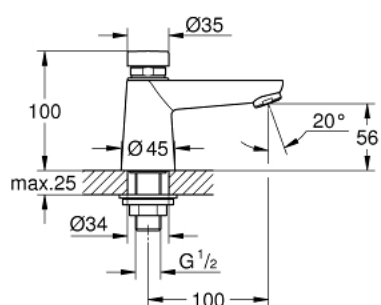

### DESCRIPTION DU PRODUIT

- Couleur: chromé
- pour eau froide ou prémitigée
- Marquage: bleu/rouge
- finition GROHE LongLife
- GROHE EcoJoy technologie d'économie d'eau
- débit maximal (à 3 bar) : 5 l/min
- durée d'écoulement: 7 - 15 - 30 séc.réglage d'usine: 7 séc.

## 36 265 000 EUROSMART CT ROBINETTERIE TEMPORISÉE

**PIÈCES DE RECHANGE**, février 2016 – maintenant

1: Cartouche (Numéro de commande 42383000)

1.1: Kit de joints (Numéro de commande 4271500M)

1.2: Jeux de pastilles tempo Press (Numéro de commande 4282000M)