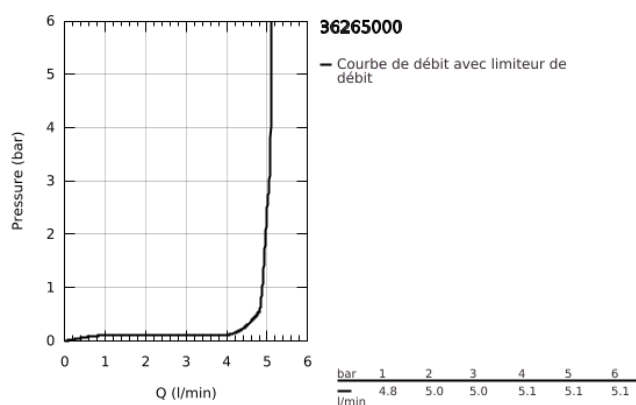

### DESCRIPTION DU PRODUIT

- Couleur: chromé
- pour eau froide ou prémitigée
- Marquage: bleu/rouge
- finition GROHE LongLife
- GROHE EcoJoy technologie d'économie d'eau
- débit maximal (à 3 bar) : 5 l/min
- durée d'écoulement: 7 - 15 - 30 séc.réglage d'usine: 7 séc.