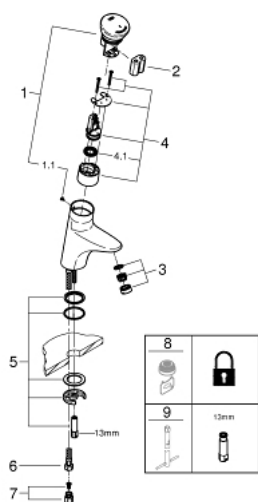

### PRODUCTOMSCHRIJVING

- Kleur: chroom
- 6V lithium batterij, type CR-P2
- Markering: blauw
- GROHE LongLife finish
- GROHE EcoJoy waterbesparende technologie
- maximaal debiet (bij 3 bar): 5.5 l/min
- flexibele aansluitslang
- filter
- GROHE FastFixation
- Start/Stop-functie
- elektronische looptijdbewaking
- veiligheidsuitschakeling automatisch na 180 sec. (fabrieksinstelling)
- instelbaar via greep
- traploze looptijdinstelling 2-180 sec.
- automatische spoeling: 5 min, 3 dagen na laatste gebruik
- CE-keurmerk
- beschermingsklasse IP 59K

### RESERVEONDERDELEN , juli 2016 – nu

- 1: Kapje (Bestelnummer 43113000)
  - 1.1: Borgschroef (Bestelnummer 4346200M)
  - 2: Batterij (Bestelnummer 42886000)
  - 3: Mousseur (Bestelnummer 42832000)
  - 4: Magneetventiel (Bestelnummer 43532000)
  - 4.1: Vuilfilter (Bestelnummer 42798000)
  - 5: Bevestigingsset (Bestelnummer 42841000)
  - 6: Druk slang (Bestelnummer 46255000)
  - 7: Vuilfilter (Bestelnummer 43293000)
  - 8: Mousseur (Bestelnummer 36133000)\*
  - 9: Pijpsleutel (Bestelnummer 19017000)\*
- \* Optionele accessoires