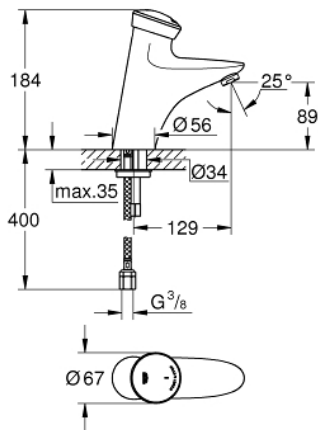

### PRODUCTOMSCHRIJVING

- Kleur: chroom
- 6V lithium batterij, type CR-P2
- Markering: blauw
- GROHE LongLife finish
- GROHE EcoJoy waterbesparende technologie
- maximaal debiet (bij 3 bar): 5.5 l/min
- flexibele aansluitslang
- filter
- GROHE FastFixation
- Start/Stop-functie
- elektronische looptijdbewaking
- veiligheidsuitschakeling automatisch na 180 sec. (fabrieksinstelling)
- instelbaar via greep
- traploze looptijdinstelling 2-180 sec.
- automatische spoeling: 5 min, 3 dagen na laatste gebruik
- CE-keurmerk
- beschermingsklasse IP 59K

### RESERVEONDERDELEN , juli 2016 – nu

- 1: Kapje (Bestelnummer 43113000)
  - 1.1: Borgschroef (Bestelnummer 4346200M)
  - 2: Batterij (Bestelnummer 42886000)
  - 3: Mousseur (Bestelnummer 42832000)
  - 4: Magneetventiel (Bestelnummer 43532000)
  - 4.1: Vuilfilter (Bestelnummer 42798000)
  - 5: Bevestigingsset (Bestelnummer 42841000)
  - 6: Druk slang (Bestelnummer 46255000)
  - 7: Vuilfilter (Bestelnummer 43293000)
  - 8: Mousseur (Bestelnummer 36133000)\*
  - 9: Pijpsleutel (Bestelnummer 19017000)\*
- \* Optionele accessoires