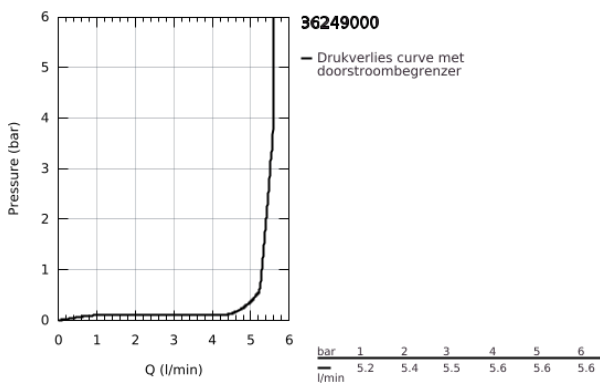

### PRODUCTOMSCHRIJVING

- Kleur: chroom
- 6V lithium batterij, type CR-P2
- Markering: blauw
- GROHE LongLife finish
- GROHE EcoJoy waterbesparende technologie
- maximaal debiet (bij 3 bar): 5.5 l/min
- flexibele aansluitslang
- filter
- GROHE FastFixation
- Start/Stop-functie
- elektronische looptijdbewaking
- veiligheidsuitschakeling automatisch na 180 sec. (fabrieksinstelling)
- instelbaar via greep
- traploze looptijdinstelling 2-180 sec.
- automatische spoeling: 5 min, 3 dagen na laatste gebruik
- CE-keurmerk
- beschermingsklasse IP 59K