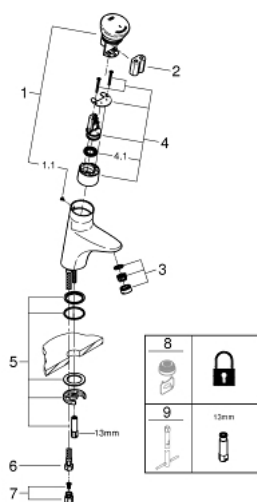

### DESCRIPTION DU PRODUIT

- Couleur: chromé
- pile lithium 6V, type CR-P2
- marquage : bleu
- finition GROHE LongLife
- GROHE EcoJoy technologie d'économie d'eau
- débit maximal (à 3 bar): 5.5 l/min
- flexible de raccordement souple
- filtre(s) intégré(s)
- GROHE FastFixation
- fonction Start/Stop
- temporisation électronique de la durée d'écoulement
- coupure de sécurité après 180 sec.
- fonctions activables par la manette
- durée d'écoulement réglable en continu de 2 à 180 sec coupure de sécurité après 180 sec
- rinçage automatique de 5 min.après 3 jours sans déclenchement
- marquage de conformité CE
- protection robinetterie de type IP 59K

### PIÈCES DE RECHANGE, juillet 2016 – maintenant

- 1: Bague de fixation mitigeur (Numéro de commande 43113000)
  - 1.1: Vis de rosace (Numéro de commande 4346200M)
  - 2: Batterie (Numéro de commande 42886000)
  - 3: Mousseur (Numéro de commande 42832000)
  - 4: Electrovanne (Numéro de commande 43532000)
  - 4.1: Filtre à d'impuretés (Numéro de commande 42798000)
  - 5: Rallonge de fixation (Numéro de commande 42841000)
  - 6: Flexible de raccordement (Numéro de commande 46255000)
  - 7: Filtre à d'impuretés (Numéro de commande 43293000)
  - 8: Mousseur (Numéro de commande 36133000)\*
  - 9: Clef plate SW 46 mm à 6 pans (Numéro de commande 19017000)\*
- \* Accessoires optionels