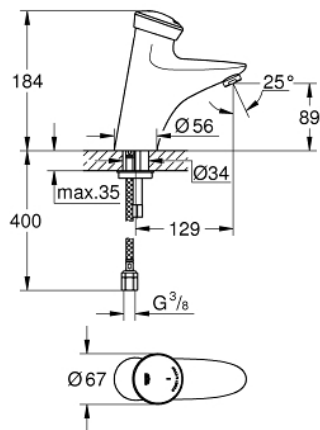

### DESCRIPTION DU PRODUIT

- Couleur: chromé
- pile lithium 6V, type CR-P2
- marquage : bleu
- finition GROHE LongLife
- GROHE EcoJoy technologie d'économie d'eau
- débit maximal (à 3 bar): 5.5 l/min
- flexible de raccordement souple
- filtre(s) intégré(s)
- GROHE FastFixation
- fonction Start/Stop
- temporisation électronique de la durée d'écoulement
- coupure de sécurité après 180 sec.
- fonctions activables par la manette
- durée d'écoulement réglable en continu de 2 à 180 sec coupure de sécurité après 180 sec
- rinçage automatique de 5 min.après 3 jours sans déclenchement
- marquage de conformité CE
- protection robinetterie de type IP 59K

### PIÈCES DE RECHANGE, juillet 2016 – maintenant

- 1: Bague de fixation mitigeur (Numéro de commande 43113000)
  - 1.1: Vis de rosace (Numéro de commande 4346200M)
  - 2: Batterie (Numéro de commande 42886000)
  - 3: Mousseur (Numéro de commande 42832000)
  - 4: Electrovanne (Numéro de commande 43532000)
  - 4.1: Filtre à d'impuretés (Numéro de commande 42798000)
  - 5: Rallonge de fixation (Numéro de commande 42841000)
  - 6: Flexible de raccordement (Numéro de commande 46255000)
  - 7: Filtre à d'impuretés (Numéro de commande 43293000)
  - 8: Mousseur (Numéro de commande 36133000)\*
  - 9: Clef plate SW 46 mm à 6 pans (Numéro de commande 19017000)\*
- \* Accessoires optionels