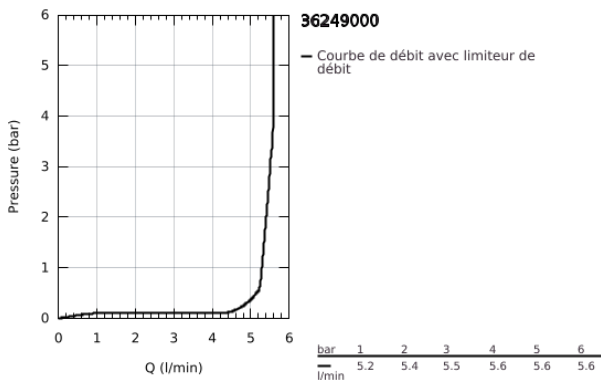

## 36 249 000 EURODISC SE ROBINETTERIE TEMPORISÉE INTERROMPABLE (MONOFLUIDE)

### DESCRIPTION DU PRODUIT

- Couleur: chromé
- pile lithium 6V, type CR-P2
- marquage : bleu
- finition GROHE LongLife
- GROHE EcoJoy technologie d'économie d'eau
- débit maximal (à 3 bar): 5.5 l/min
- flexible de raccordement souple
- filtre(s) intégré(s)
- GROHE FastFixation
- fonction Start/Stop
- temporisation électronique de la durée d'écoulement
- coupure de sécurité après 180 sec.
- fonctions activables par la manette
- durée d'écoulement réglable en continu de 2 à 180 sec coupure de sécurité après 180 sec
- rinçage automatique de 5 min.après 3 jours sans déclenchement
- marquage de conformité CE
- protection robinetterie de type IP 59K