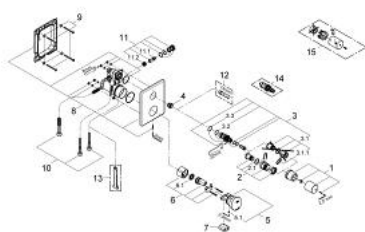

36 247 000 EURODISC SE ZELFSLUITENDE DOUCHETHERMOSTAAT

RESERVEONDERDELEN , juli 2011 – nu

- 1: Instelknop (Bestelnummer 47409000)
- 2: Aanslagring voor 1/2" thermostaten (Bestelnummer 47641000)
- 2.1: Borgring (Bestelnummer 0574400M)
- 3: Thermo-element 1/2" (Bestelnummer 47217000)
- 3.1: Aanslag met regelmoer (Bestelnummer 47300000)
- 3.1.1: Borgring (Bestelnummer 0574400M)
- 3.2: O-Ring Ø21 x Ø2 (Bestelnummer 0599900M)
- 3.3: O-Ring Ø24 x Ø2 (Bestelnummer 0119600M)
- 4: Zitting (Bestelnummer 01460000)
- 5: Cartouche (Bestelnummer 43497000)
- 5.1: Borgschroef (Bestelnummer 4346200M)
- 6: Magneetventiel (Bestelnummer 43532000)
- 6.1: Vuilfilter (Bestelnummer 42798000)
- 7: Batterij (Bestelnummer 42886000)
- 8: Bedieningsplaat (Bestelnummer 43541000)
- 9: Bevestigingsset (Bestelnummer 4308500M)
- 10: Aansluitslangset (Bestelnummer 43566000)
- 11: Terugslagklep (Bestelnummer 43433000)
- 11.1: Terugslagklep (Bestelnummer 4343200M)
- 11.2: Vuilfilter (Bestelnummer 4329600M)
- 12: Sleutel voor bovenstuk ¾ (Bestelnummer 19070000)*
- 13: Demontage sleutel (Bestelnummer 19132000)*
- 14: Thermo-element omgekeerd (Bestelnummer 47657000)*
- 15: Metalen temperatuurgreep (Bestelnummer 47763000)*