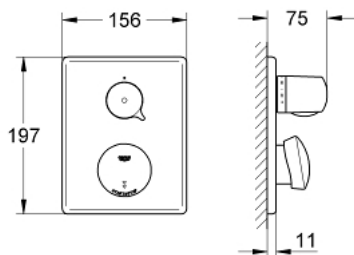

36 247 000 EURODISC SE ZELFSLUITENDE DOUCHETHERMOSTAAT

RESERVEONDERDELEN , juli 2011 – nu

- 1: Instelknop (Bestelnummer 47409000)
- 2: Aanslagring voor 1/2" thermostaten (Bestelnummer 47641000)
- 2.1: Borgring (Bestelnummer 0574400M)
- 3: Thermo-element 1/2" (Bestelnummer 47217000)
- 3.1: Aanslag met regelmoer (Bestelnummer 47300000)
- 3.1.1: Borgring (Bestelnummer 0574400M)
- 3.2: O-Ring Ø21 x Ø2 (Bestelnummer 0599900M)
- 3.3: O-Ring Ø24 x Ø2 (Bestelnummer 0119600M)
- 4: Zitting (Bestelnummer 01460000)
- 5: Cartouche (Bestelnummer 43497000)
- 5.1: Borgschroef (Bestelnummer 4346200M)
- 6: Magneetventiel (Bestelnummer 43532000)
- 6.1: Vuilfilter (Bestelnummer 42798000)
- 7: Batterij (Bestelnummer 42886000)
- 8: Bedieningsplaat (Bestelnummer 43541000)
- 9: Bevestigingsset (Bestelnummer 4308500M)
- 10: Aansluitslangset (Bestelnummer 43566000)
- 11: Terugslagklep (Bestelnummer 43433000)
- 11.1: Terugslagklep (Bestelnummer 4343200M)
- 11.2: Vuilfilter (Bestelnummer 4329600M)
- 12: Sleutel voor bovenstuk ¾ (Bestelnummer 19070000)*
- 13: Demontage sleutel (Bestelnummer 19132000)*
- 14: Thermo-element omgekeerd (Bestelnummer 47657000)*
- 15: Metalen temperatuurgreep (Bestelnummer 47763000)*