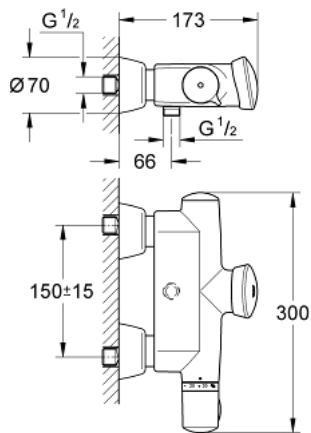

36 245 000 EURODISC SE ZELFSLUITENDE DOUCHETHERMOSTAAT

PRODUCTOMSCHRIJVING

- Kleur: chroom
- wandmontage
- 6V lithium batterij, type CR-P2
- GROHE LongLife finish
- GROHE TurboStat: 2x sneller en 2x nauwkeuriger de gewenste temperatuur
- GROHE CoolTouch volmetaalhuis
- instelknop met temperatuurblokkering tussen 35°C en 45°C
- terugslagklep(pen)
- vuilfilters
- aansluiting 1/2" onder
- Start/Stop-functie
- elektronische looptijdbewaking
- instelbaar via greep
- looptijd instelbaar van 2 sec. tot 30 min.
- automatische spoeling: 5 min, 3 dagen na laatste gebruik
- desinfectie 3,5 min. of 11 min.
- CE-keurmerk
- beschermingsklasse IP 69K