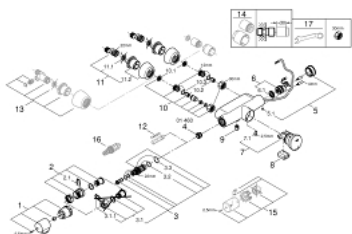

36 245 000 EURODISC SE ZELFSLUITENDE DOUCHETHERMOSTAAT

RESERVEONDERDELEN , juni 2008 – nu

- 1: Instelknop (Bestelnummer 47409000)
- 2: Aanslagring voor 1/2" thermostaten (Bestelnummer 47641000)
- 2.1: Borgring (Bestelnummer 0574400M)
- 3: Thermo-element 1/2" (Bestelnummer 47217000)
- 3.1: Aanslag met regelmoer (Bestelnummer 47300000)
- 3.1.1: Borgring (Bestelnummer 0574400M)
- 3.2: O-Ring Ø21 x Ø2 (Bestelnummer 0599900M)
- 3.3: O-Ring Ø24 x Ø2 (Bestelnummer 0119600M)
- 4: Zitting (Bestelnummer 01460000)
- 5: Afdekkap
(Bestelnummer 43384000)
- 5.1: Borgschroef (Bestelnummer 4346200M)
- 6: Magneetventiel (Bestelnummer 42323000)
- 6.1: Vuilfilter (Bestelnummer 42798000)
- 7: Cartouche (Bestelnummer 43497000)
- 7.1: Borgschroef (Bestelnummer 4346200M)
- 8: Batterij (Bestelnummer 42886000)
- 9: Terugslagklep (Bestelnummer 08565000)
- 10: Aansluitkoppeling (Bestelnummer 47643000)
- 10.1: Vuilfilter (Bestelnummer 0726400M)
- 10.2: Terugslagklep (Bestelnummer 08565000)
- 10.3: O-Ring Ø17 x Ø2 (Bestelnummer 0305500M)
- 11: S-koppeling (Bestelnummer 12058000)
- 11.1: Dichting 1/2" (Bestelnummer 0138600M)
- 11.2: Rozet (Bestelnummer 45545000)
- 12: Sleutel voor bovenstuk ¾ (Bestelnummer 19070000)*
- 13: S-koppeling (Bestelnummer 12051000)*
- 14: Verlengset, 30 mm voor CoolTouch® thermostaten (Bestelnummer 46238000)*
- 15: Instelknop, metaal (Bestelnummer 47639000)*
- 15: Metalen temperatuurgreep (Bestelnummer 47763000)*
- 16: Thermo-element omgekeerd (Bestelnummer 47657000)*
- 17: Moersleutel, plat 30 mm voor opbouwkraanwerk, 34 mm voor thermostatische elementen (Bestelnummer 19377000)*