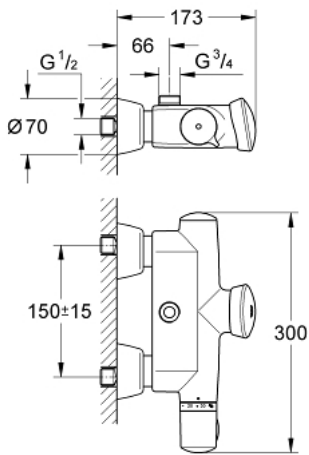

36 244 000 EURODISC SE ZELFSLUITENDE DOUCHETHERMOSTAAT

PRODUCTOMSCHRIJVING

- Kleur: chroom
- wandmontage
- 6V lithium batterij, type CR-P2
- GROHE LongLife finish
- GROHE TurboStat: 2x sneller en 2x nauwkeuriger de gewenste temperatuur
- GROHE CoolTouch volmetaalhuis
- instelknop met temperatuurblokkering tussen 35°C en 45°C
- terugslagklep(pen)
- vuilfilters
- aansluiting 3/4" boven
- Start/Stop-functie
- elektronische looptijdbewaking
- instelbaar via greep
- looptijd instelbaar van 2 sec. tot 30 min.
- automatische spoeling: 5 min, 3 dagen na laatste gebruik
- desinfectie 3,5 min. of 11 min.
- CE-keurmerk
- beschermingsklasse IP 69K