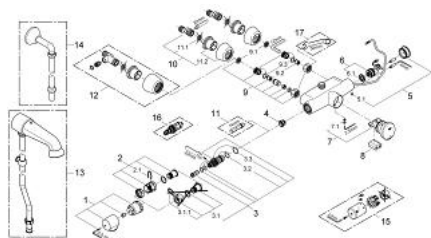

36 244 000 EURODISC SE ZELFSLUITENDE DOUCHETHERMOSTAAT

RESERVEONDERDELEN , juni 2008 – nu

- 1: Instelknop (Bestelnummer 47409000)
- 2: Aanslagring voor 1/2" thermostaten (Bestelnummer 47641000)
- 2.1: Borgring (Bestelnummer 0574400M)
- 3: Thermo-element 1/2" (Bestelnummer 47217000)
- 3.1: Aanslag met regelmoer (Bestelnummer 47300000)
- 3.1.1: Borgring (Bestelnummer 0574400M)
- 3.2: O-Ring Ø21 x Ø2 (Bestelnummer 0599900M)
- 3.3: O-Ring Ø24 x Ø2 (Bestelnummer 0119600M)
- 4: Zitting (Bestelnummer 01460000)
- 5: Afdekkap

(Bestelnummer 43384000)
- 5.1: Borgschroef (Bestelnummer 4346200M)
- 6: Magneetventiel (Bestelnummer 42323000)
- 6.1: Vuilfilter (Bestelnummer 42798000)
- 7: Cartouche (Bestelnummer 43497000)
- 7.1: Borgschroef (Bestelnummer 4346200M)
- 8: Batterij (Bestelnummer 42886000)
- 9: Aansluitkoppeling (Bestelnummer 47643000)
- 9.1: Vuilfilter (Bestelnummer 0726400M)
- 9.2: Terugslagklep (Bestelnummer 08565000)
- 9.3: O-Ring Ø17 x Ø2 (Bestelnummer 0305500M)
- 10: S-koppeling (Bestelnummer 12058000)
- 10.1: Dichting 1/2" (Bestelnummer 0138600M)
- 10.2: Rozet (Bestelnummer 45545000)
- 11: Sleutel voor bovenstuk ¾ (Bestelnummer 19070000)*
- 12: S-koppeling (Bestelnummer 12051000)*
- 13: Hoofddouche-combinatie (Bestelnummer 36248000)*
- 14: Afvoerbocht (Bestelnummer 12407000)*
- 15: Metalen temperatuurgreep (Bestelnummer 47763000)*
- 16: Thermo-element omgekeerd (Bestelnummer 47657000)*
- 17: Moersleutel, plat 30 mm voor opbouwkraanwerk, 34 mm voor thermostatische elementen (Bestelnummer 19377000)*