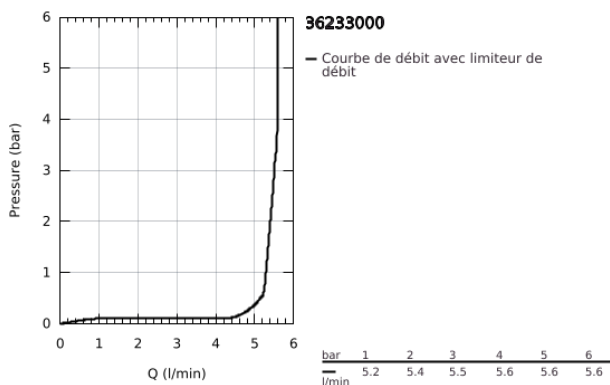

36 233 000 EURODISC SE MITIGEUR DE LAVABO AVEC LIMITEUR DE TEMPÉRATURE ADAPTABLE

DESCRIPTION DU PRODUIT

- Couleur: chromé
- pile lithium 6V, type CR-P2
- finition GROHE LongLife
- débit maximal (à 3 bar): 5.5 l/min
- flexible(s) de raccordement souple(s)
- clapet anti-retour avec filtres intégrés
- GROHE FastFixation
- fonction Start/Stop
- temporisation électronique de la durée d'écoulement
- coupure de sécurité après 180 sec.
- fonctions activables par la manette
- durée d'écoulement réglable en continu de 2 à 180 sec coupure de sécurité après 180 sec
- rinçage automatique de 5 min. après 3 jours sans déclenchement
- désinfection thermique de 3,5 ou 11 min.
- marquage de conformité CE
- protection robinetterie de type IP 59K