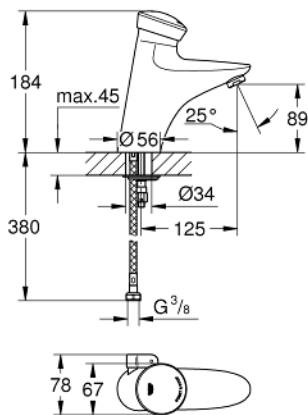

36 233 000 EURODISC SE MITIGEUR DE LAVABO AVEC LIMITEUR DE TEMPÉRATURE ADAPTABLE

DESCRIPTION DU PRODUIT

- Couleur: chromé
- pile lithium 6V, type CR-P2
- finition GROHE LongLife
- débit maximal (à 3 bar): 5.5 l/min
- flexible(s) de raccordement souple(s)
- clapet anti-retour avec filtres intégrés
- GROHE FastFixation
- fonction Start/Stop
- temporisation électronique de la durée d'écoulement
- coupure de sécurité après 180 sec.
- fonctions activables par la manette
- durée d'écoulement réglable en continu de 2 à 180 sec coupure de sécurité après 180 sec
- rinçage automatique de 5 min. après 3 jours sans déclenchement
- désinfection thermique de 3,5 ou 11 min.
- marquage de conformité CE
- protection robinetterie de type IP 59K

36 233 000 EURODISC SE MITIGEUR DE LAVABO AVEC LIMITEUR DE TEMPÉRATURE ADAPTABLE

PIÈCES DE RECHANGE, septembre 2018 – maintenant

1: Capuchon de recouvrement (Numéro de commande 43071000)

1.1: Vis de rosace (Numéro de commande 4346200M)

5.1: Levier de mitigeur (Numéro de commande 42838000)

5.2: Joint torique 35 x 2 (Numéro de commande 4284000M)

6: Rallonge de fixation (Numéro de commande 42841000)

7: Clapet anti-retour (Numéro de commande 4257200M)

8: Filtre (Numéro de commande 4241300M)

9: Clef platte SW 46 mm à 6 pans (Numéro de commande 19017000)*

10: Mousseur (Numéro de commande 36133000)*

11: Mitigeur pré-réglable invisible (Numéro de commande 36209000)*