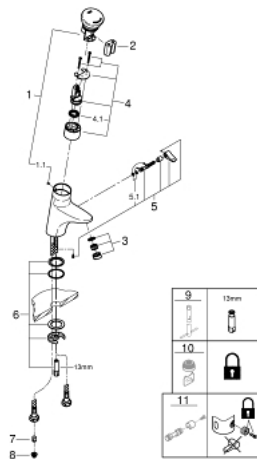

36 233 000 EURODISC SE MITIGEUR DE LAVABO AVEC LIMITEUR DE TEMPÉRATURE ADAPTABLE

DESCRIPTION DU PRODUIT

- Couleur: chromé
- pile lithium 6V, type CR-P2
- finition GROHE LongLife
- débit maximal (à 3 bar): 5.5 l/min
- flexible(s) de raccordement souple(s)
- clapet anti-retour avec filtres intégrés
- GROHE FastFixation
- fonction Start/Stop
- temporisation électronique de la durée d'écoulement
- coupure de sécurité après 180 sec.
- fonctions activables par la manette
- durée d'écoulement réglable en continu de 2 à 180 sec coupure de sécurité après 180 sec
- rinçage automatique de 5 min. après 3 jours sans déclenchement
- désinfection thermique de 3,5 ou 11 min.
- marquage de conformité CE
- protection robinetterie de type IP 59K

36 233 000 EURODISC SE MITIGEUR DE LAVABO AVEC LIMITEUR DE TEMPÉRATURE ADAPTABLE

PIÈCES DE RECHANGE, septembre 2018 – maintenant

1: Capuchon de recouvrement (Numéro de commande 43071000)

1.1: Vis de rosace (Numéro de commande 4346200M)

5.1: Levier de mitigeur (Numéro de commande 42838000)

5.2: Joint torique 35 x 2 (Numéro de commande 4284000M)

6: Rallonge de fixation (Numéro de commande 42841000)

7: Clapet anti-retour (Numéro de commande 4257200M)