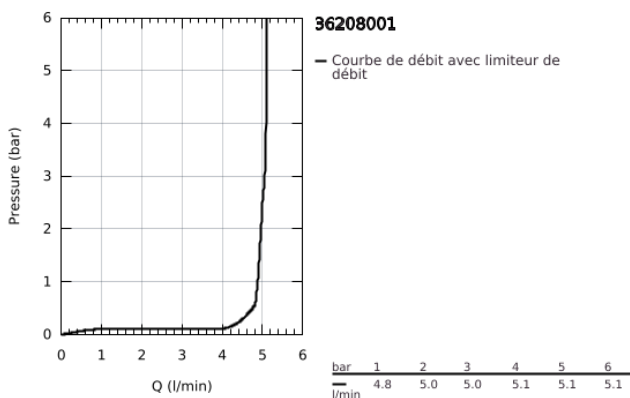

### DESCRIPTION DU PRODUIT

- Couleur: chromé
  - avec capteur infrarouge pour la communication bidirectionnelle pour monitoring, configuration et entretien
  - pour eau froide ou prémitigée
  - pile lithium 6V, type CR-P2
  - durée de vie de la batterie: approx. 7 ans (150 utilisations/jour)
  - GROHE EcoJoy technologie d'économie d'eau
  - débit maximal (à 3 bar) : 5 l/min
  - flexible(s) de raccordement souple(s)
  - filtre(s) intégré(s)
  - électrovanne
- GROHE FastFixation
- voyant indicateur pile déchargée
  - 7 préprogrammations:
  - rinçage automatique
  - désinfection thermique
  - mode de nettoyage
  - fonctions additionnelles et réglage précis via télécommande 36 407 001
  - marquage de conformité CE
  - classe de bruit I conforme à DIN 4109
  - protection robinetterie de type IP 59K