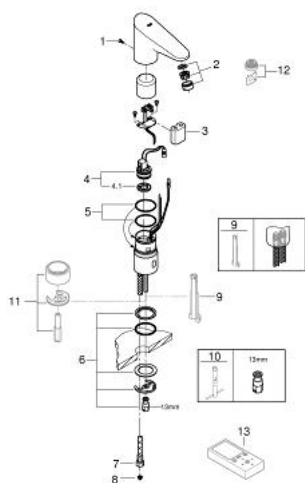

### DESCRIPTION DU PRODUIT

- Couleur: chromé
  - avec capteur infrarouge pour la communication bidirectionnelle pour monitoring, configuration et entretien
  - pour eau froide ou prémitigée
  - pile lithium 6V, type CR-P2
  - durée de vie de la batterie: approx. 7 ans (150 utilisations/jour)
  - GROHE EcoJoy technologie d'économie d'eau
  - débit maximal (à 3 bar) : 5 l/min
  - flexible(s) de raccordement souple(s)
  - filtre(s) intégré(s)
  - électrovanne
- GROHE FastFixation
- voyant indicateur pile déchargée
  - 7 préprogrammations:
  - rinçage automatique
  - désinfection thermique
  - mode de nettoyage
  - fonctions additionnelles et réglage précis via télécommande 36 407 001
  - marquage de conformité CE
  - classe de bruit I conforme à DIN 4109
  - protection robinetterie de type IP 59K

### PIÈCES DE RECHANGE, octobre 2015 – maintenant

- 1: Vis de rosace (Numéro de commande 4283100M)
- 2: Mousseur (Numéro de commande 48159000)
- 3: Batterie (Numéro de commande 42886000)
- 4: Electrovanne (Numéro de commande 42229000)
- 4.1: Filtre à d'impuretés (Numéro de commande 42798000)
- 5: Joint torique 35 x 2 (Numéro de commande 4283600M)
- 6: Rallonge de fixation (Numéro de commande 42841000)
- 7: Flexible alimentation (Numéro de commande 45484000)
- 8: Filtre à d'impuretés (Numéro de commande 4215200M)
- 9: Clef de démontage (Numéro de commande 19132000)\*
- 10: Clef platte SW 46 mm à 6 pans (Numéro de commande 19017000)\*
- 11: Socle (Numéro de commande 36210000)\*
- 12: Mousseur (Numéro de commande 36133000)\*
- 13: Télécommande (Numéro de commande 36407001)\*