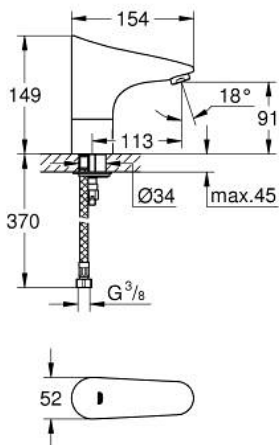

### DESCRIPTION DU PRODUIT

- Couleur: chromé
  - avec capteur infrarouge pour la communication bidirectionnelle pour monitoring, configuration et entretien
  - pour eau froide ou prémitigée
  - pile lithium 6V, type CR-P2
  - durée de vie de la batterie: approx. 7 ans (150 utilisations/jour)
  - GROHE EcoJoy technologie d'économie d'eau
  - débit maximal (à 3 bar) : 5 l/min
  - flexible(s) de raccordement souple(s)
  - filtre(s) intégré(s)
  - électrovanne
- GROHE FastFixation
- voyant indicateur pile déchargée
  - 7 préprogrammations:
  - rinçage automatique
  - désinfection thermique
  - mode de nettoyage
  - fonctions additionnelles et réglage précis via télécommande 36 407 001
  - marquage de conformité CE
  - classe de bruit I conforme à DIN 4109
  - protection robinetterie de type IP 59K

### PIÈCES DE RECHANGE, octobre 2015 – maintenant

- 1: Vis de rosace (Numéro de commande 4283100M)
- 2: Mousseur (Numéro de commande 48159000)
- 3: Batterie (Numéro de commande 42886000)
- 4: Electrovanne (Numéro de commande 42229000)
- 4.1: Filtre à d'impuretés (Numéro de commande 42798000)
- 5: Joint torique 35 x 2 (Numéro de commande 4283600M)
- 6: Rallonge de fixation (Numéro de commande 42841000)
- 7: Flexible alimentation (Numéro de commande 45484000)
- 8: Filtre à d'impuretés (Numéro de commande 4215200M)
- 9: Clef de démontage (Numéro de commande 19132000)\*
- 10: Clef platte SW 46 mm à 6 pans (Numéro de commande 19017000)\*
- 11: Socle (Numéro de commande 36210000)\*
- 12: Mousseur (Numéro de commande 36133000)\*
- 13: Télécommande (Numéro de commande 36407001)\*