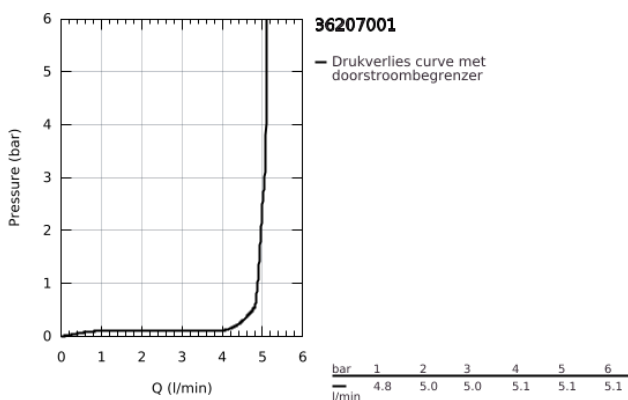

36 207 001 EUROPLUS E ELEKTRONISCHE INFRAROODKRAAN VOOR WASTAFEL 1/2" MET MENGING EN AANPASBARE TEMPERATUURBEGRENZER

PRODUCTOMSCHRIJVING

- Kleur: chroom
- met infraroodsensor voor bi-directionele communicatie voor monitoring, configuratie en onderhoud
- 6V lithium batterij, type CR-P2
- levensduur van de batterij circa 7 jaar (150 gebruiken per dag)
- GROHE EcoJoy waterbesparende technologie
- maximale doorstroming (bij 3 bar): 5 l/min
- flexibele aansluitslangen
- terugslagklep(pen)
- vuilfilters
- magneetventiel
- GROHE FastFixation
- controle batterijstatus
- 7 voorinstelde programma's:
 - automatische spoeling
 - thermische desinfectie
 - reinigingsmodus
- extra functies en instellingen te beheren via afstandsbediening 36 407 001
- CE-keurmerk
- geluidsklasse I volgens DIN 4109
- beschermingsklasse IP 59K