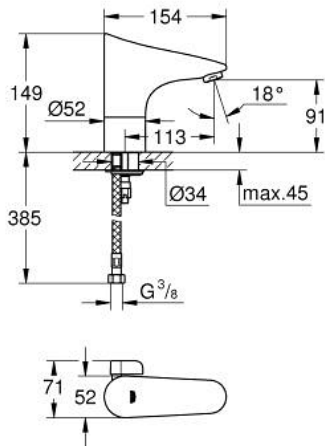

36 207 001 EUROPLUS E ELEKTRONISCHE INFRAROODKRAAN VOOR WASTAFEL 1/2" MET MENGING EN AANPASBARE TEMPERATUURBEGRENZER

PRODUCTOMSCHRIJVING

- Kleur: chroom
- met infraroodsensor voor bi-directionele communicatie voor monitoring, configuratie en onderhoud
- 6V lithium batterij, type CR-P2
- levensduur van de batterij circa 7 jaar (150 gebruiken per dag)
- GROHE EcoJoy waterbesparende technologie
- maximale doorstroming (bij 3 bar): 5 l/min
- flexibele aansluitslangen
- terugslagklep(pen)
- vuilfilters
- magneetventiel
- GROHE FastFixation
- controle batterijstatus
- 7 voorinstelde programma's:
 - automatische spoeling
 - thermische desinfectie
 - reinigingsmodus
- extra functies en instellingen te beheren via afstandsbediening 36 407 001
- CE-keurmerk
- geluidsklasse I volgens DIN 4109
- beschermingsklasse IP 59K

36 207 001 EUROPLUS E ELEKTRONISCHE INFRAROODKRAAN VOOR WASTAFEL 1/2" MET MENGING EN AANPASBARE TEMPERATUURBEGRENZER

RESERVEONDERDELEN , juni 2016 – nu

- 1: Schroeven (Bestelnummer 4283100M)
 - 2: Mousseur (Bestelnummer 48159000)
 - 3: Batterij (Bestelnummer 42886000)
 - 4: Magneetventiel (Bestelnummer 42229000)
 - 4.1: Vuilfilter (Bestelnummer 42798000)
 - 5: O-Ring (Bestelnummer 4283600M)
 - 6: Menghendel compleet (Bestelnummer 42839000)
 - 6.1: Menghendel (Bestelnummer 42838000)
 - 6.2: O-Ring (Bestelnummer 4284000M)
 - 7: Bevestigingsset (Bestelnummer 42841000)
 - 8: Filter (Bestelnummer 4241300M)
 - 9: Afstandsbediening (Bestelnummer 36407001)*
 - 10: Afdedekte menginrichting (Bestelnummer 36209000)*
 - 11: Mousseur (Bestelnummer 36133000)*
 - 12: Sokkelset (Bestelnummer 36210000)*
 - 13: Pijpsleutel (Bestelnummer 19017000)*
- * Optionele accessoires