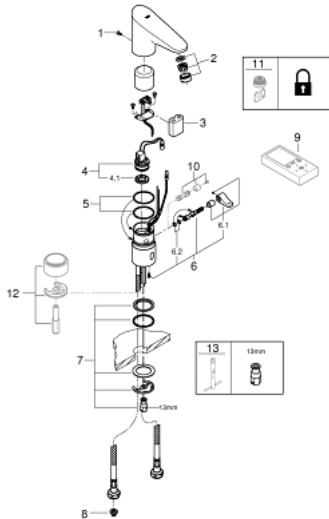

36 207 001 EUROPLUS E ELEKTRONISCHE INFRAROODKRAAN VOOR WASTAFEL 1/2" MET MENGING EN AANPASBARE TEMPERATUURBEGRENZER

PRODUCTOMSCHRIJVING

- Kleur: chroom
- met infraroodsensor voor bi-directionele communicatie voor monitoring, configuratie en onderhoud
- 6V lithium batterij, type CR-P2
- levensduur van de batterij circa 7 jaar (150 gebruiken per dag)
- GROHE EcoJoy waterbesparende technologie
- maximale doorstroming (bij 3 bar): 5 l/min
- flexibele aansluitslangen
- terugslagklep(pen)
- vuilfilters
- magneetventiel
- GROHE FastFixation
- controle batterijstatus
- 7 voorinstelde programma's:
 - automatische spoeling
 - thermische desinfectie
 - reinigingsmodus
- extra functies en instellingen te beheren via afstandsbediening 36 407 001
- CE-keurmerk
- geluidsklasse I volgens DIN 4109
- beschermingsklasse IP 59K

36 207 001 EUROPLUS E ELEKTRONISCHE INFRAROODKRAAN VOOR WASTAFEL 1/2" MET MENGING EN AANPASBARE TEMPERATUURBEGRENZER

RESERVEONDERDELEN , juni 2016 – nu

- 1: Schroeven (Bestelnummer 4283100M)
 - 2: Mousseur (Bestelnummer 48159000)
 - 3: Batterij (Bestelnummer 42886000)
 - 4: Magneetventiel (Bestelnummer 42229000)
 - 4.1: Vuilfilter (Bestelnummer 42798000)
 - 5: O-Ring (Bestelnummer 4283600M)
 - 6: Menghendel compleet (Bestelnummer 42839000)
 - 6.1: Menghendel (Bestelnummer 42838000)
 - 6.2: O-Ring (Bestelnummer 4284000M)
 - 7: Bevestigingsset (Bestelnummer 42841000)
 - 8: Filter (Bestelnummer 4241300M)
 - 9: Afstandsbediening (Bestelnummer 36407001)*
 - 10: Afdedekte menginrichting (Bestelnummer 36209000)*
 - 11: Mousseur (Bestelnummer 36133000)*
 - 12: Sokkelset (Bestelnummer 36210000)*
 - 13: Pijpsleutel (Bestelnummer 19017000)*
- * Optionele accessoires