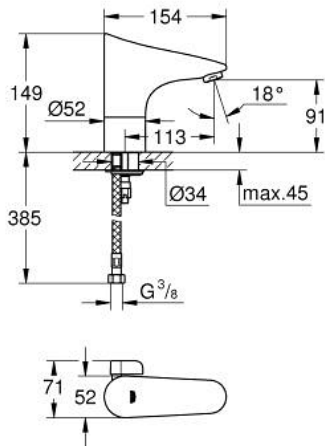

36 207 001 EUROPLUS E ROBINET INFRAROUGE POUR LAVABO 1/2" AVEC MITIGEUR ET LIMITEUR DE TEMPÉRATURE AJUSTABLE

DESCRIPTION DU PRODUIT

- Couleur: chromé
- avec capteur infrarouge pour la communication bidirectionnelle pour monitoring, configuration et entretien
- pile lithium 6V, type CR-P2
- durée de vie de la batterie: approx. 7 ans (150 utilisations/jour)
- GROHE EcoJoy technologie d'économie d'eau
- débit maximal (à 3 bar) : 5 l/min
- flexible(s) de raccordement souple(s)
- clapets anti-retour
- filtres intégrés
- électrovanne
- GROHE FastFixation
- voyant indicateur pile déchargée
- 7 préprogrammations:
 - rinçage automatique
 - désinfection thermique
 - mode de nettoyage
- fonctions additionnelles et réglage précis via télécommande 36 407 001
- marquage de conformité CE
- classe de bruit I conforme à DIN 4109
- protection robinetterie de type IP 59K

36 207 001 EUROPLUS E ROBINET INFRAROUGE POUR LAVABO 1/2" AVEC MITIGEUR ET LIMITEUR DE TEMPÉRATURE AJUSTABLE

PIÈCES DE RECHANGE, juin 2016 – maintenant

- 1: Vis de rosace (Numéro de commande 4283100M)
- 2: Mousseur (Numéro de commande 48159000)
- 3: Batterie (Numéro de commande 42886000)
- 4: Electrovanne (Numéro de commande 42229000)
- 4.1: Filtre à d'impuretés (Numéro de commande 42798000)
- 5: Joint torique 35 x 2 (Numéro de commande 4283600M)
- 6: Mécanisme de mitigeur (Numéro de commande 42839000)
- 6.1: Levier de mitigeur (Numéro de commande 42838000)
- 6.2: Joint torique 35 x 2 (Numéro de commande 4284000M)
- 7: Rallonge de fixation (Numéro de commande 42841000)
- 8: Filtre (Numéro de commande 4241300M)
- 9: Télécommande (Numéro de commande 36407001)*
- 10: Mitigeur pré-réglable invisible (Numéro de commande 36209000)*
- 11: Mousseur (Numéro de commande 36133000)*
- 12: Socle (Numéro de commande 36210000)*
- 13: Clef plate SW 46 mm à 6 pans (Numéro de commande 19017000)*