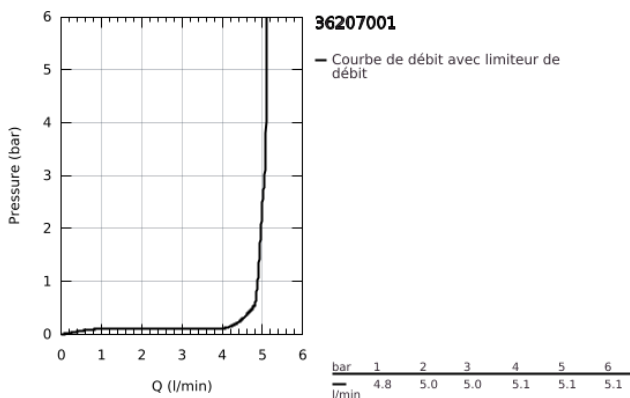

36 207 001 EUROPLUS E ROBINET INFRAROUGE POUR LAVABO 1/2" AVEC MITIGEUR ET LIMITEUR DE TEMPÉRATURE AJUSTABLE

DESCRIPTION DU PRODUIT

- Couleur: chromé
- avec capteur infrarouge pour la communication bidirectionnelle pour monitoring, configuration et entretien
- pile lithium 6V, type CR-P2
- durée de vie de la batterie: approx. 7 ans (150 utilisations/jour)
- GROHE EcoJoy technologie d'économie d'eau
- débit maximal (à 3 bar) : 5 l/min
- flexible(s) de raccordement souple(s)
- clapets anti-retour
- filtres intégrés
- électrovanne
- GROHE FastFixation
- voyant indicateur pile déchargée
- 7 préprogrammations:
 - rinçage automatique
 - désinfection thermique
 - mode de nettoyage
- fonctions additionnelles et réglage précis via télécommande 36 407 001
- marquage de conformité CE
- classe de bruit I conforme à DIN 4109
- protection robinetterie de type IP 59K

36 207 001 EUROPLUS E ROBINET INFRAROUGE POUR LAVABO 1/2" AVEC MITIGEUR ET LIMITEUR DE TEMPÉRATURE AJUSTABLE

PIÈCES DE RECHANGE, juin 2016 – maintenant

- 1: Vis de rosace (Numéro de commande 4283100M)
- 2: Mousseur (Numéro de commande 48159000)
- 3: Batterie (Numéro de commande 42886000)
- 4: Electrovanne (Numéro de commande 42229000)
- 4.1: Filtre à d'impuretés (Numéro de commande 42798000)
- 5: Joint torique 35 x 2 (Numéro de commande 4283600M)
- 6: Mécanisme de mitigeur (Numéro de commande 42839000)
- 6.1: Levier de mitigeur (Numéro de commande 42838000)
- 6.2: Joint torique 35 x 2 (Numéro de commande 4284000M)
- 7: Rallonge de fixation (Numéro de commande 42841000)
- 8: Filtre (Numéro de commande 4241300M)
- 9: Télécommande (Numéro de commande 36407001)*
- 10: Mitigeur pré-réglable invisible (Numéro de commande 36209000)*
- 11: Mousseur (Numéro de commande 36133000)*
- 12: Socle (Numéro de commande 36210000)*
- 13: Clef plate SW 46 mm à 6 pans (Numéro de commande 19017000)*