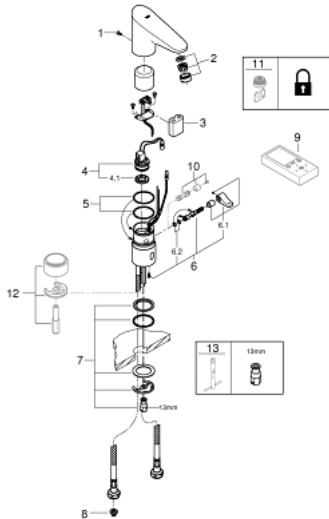

36 207 001 EUROPLUS E ROBINET INFRAROUGE POUR LAVABO 1/2" AVEC MITIGEUR ET LIMITEUR DE TEMPÉRATURE AJUSTABLE

DESCRIPTION DU PRODUIT

- Couleur: chromé
- avec capteur infrarouge pour la communication bidirectionnelle pour monitoring, configuration et entretien
- pile lithium 6V, type CR-P2
- durée de vie de la batterie: approx. 7 ans (150 utilisations/jour)
- GROHE EcoJoy technologie d'économie d'eau
- débit maximal (à 3 bar) : 5 l/min
- flexible(s) de raccordement souple(s)
- clapets anti-retour
- filtres intégrés
- électrovanne
- GROHE FastFixation
- voyant indicateur pile déchargée
- 7 préprogrammations:
 - rinçage automatique
 - désinfection thermique
 - mode de nettoyage
- fonctions additionnelles et réglage précis via télécommande 36 407 001
- marquage de conformité CE
- classe de bruit I conforme à DIN 4109
- protection robinetterie de type IP 59K

36 207 001 EUROPLUS E ROBINET INFRAROUGE POUR LAVABO 1/2" AVEC MITIGEUR ET LIMITEUR DE TEMPÉRATURE AJUSTABLE

PIÈCES DE RECHANGE, juin 2016 – maintenant

- 1: Vis de rosace (Numéro de commande 4283100M)
- 2: Mousseur (Numéro de commande 48159000)
- 3: Batterie (Numéro de commande 42886000)
- 4: Electrovanne (Numéro de commande 42229000)
- 4.1: Filtre à d'impuretés (Numéro de commande 42798000)
- 5: Joint torique 35 x 2 (Numéro de commande 4283600M)
- 6: Mécanisme de mitigeur (Numéro de commande 42839000)
- 6.1: Levier de mitigeur (Numéro de commande 42838000)
- 6.2: Joint torique 35 x 2 (Numéro de commande 4284000M)
- 7: Rallonge de fixation (Numéro de commande 42841000)
- 8: Filtre (Numéro de commande 4241300M)
- 9: Télécommande (Numéro de commande 36407001)*
- 10: Mitigeur pré-réglable invisible (Numéro de commande 36209000)*
- 11: Mousseur (Numéro de commande 36133000)*
- 12: Socle (Numéro de commande 36210000)*
- 13: Clef plate SW 46 mm à 6 pans (Numéro de commande 19017000)*