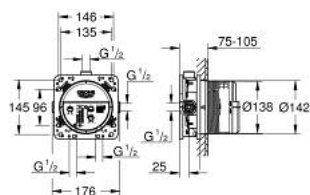

35 604 000 RAPIDO SMARTBOX CORPS ENCASTRÉ UNIVERSEL 1/2''\'

DESCRIPTION DU PRODUIT

- 3 sorties 1/2"
- 2 entrées en dessous, 1/2"
- profondeur d'installation 75-105 mm
- unité de raccordement en laiton DR - anti corrosion
- aide de rinçage préinstallée
- corps encastré stable et protection
- nombreux points de fixation pour une pose en applique, par l'arrière d'une cloison ou en cloison légère
- joint d'étanchéité
- sans set de finition pour installation finale
- édition professionnelle

35 604 000 **RAPIDO SMARTBOX CORPS ENCASTRÉ UNIVERSEL 1/2''**

PIÈCES DE RECHANGE, août 2020 – maintenant

1: Kit de joints (Numéro de commande 48263000)*

* Accessoires optionels