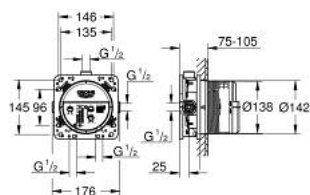

35 600 000 RAPIDO SMARTBOX CORPS ENCASTRÉ UNIVERSEL 1/2''\'

DESCRIPTION DU PRODUIT

- 3 sorties 1/2"
- 2 entrées en dessous, 1/2"
- profondeur d'installation 75-105 mm
- unité de raccordement en laiton DR - anti corrosion
- aide de rinçage préinstallée
- corps encastré stable et protection
- nombreux points de fixation pour une pose en applique, par l'arrière d'une cloison ou en cloison légère
- joint d'étanchéité
- sans set de finition pour installation finale

35 600 000 **RAPIDO SMARTBOX CORPS ENCASTRÉ UNIVERSEL 1/2''**

PIÈCES DE RECHANGE, septembre 2016 – maintenant

1: Kit de joints (Numéro de commande 48263000)*

* Accessoires optionnels