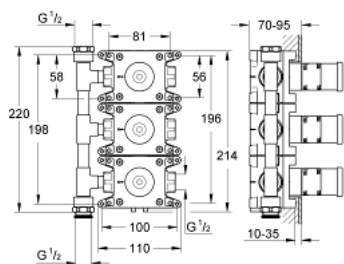

35 031 000 GROHE RAPIDO C CORPS ENCASTRÉ POUR LE TRIPLE CONTRÔLE DU DÉBIT 26
880 000

DESCRIPTION DU PRODUIT

- pour montage sur grille système Grohtherm Custom Shower
- boîtier avec couvercle de protection
- membrane imperméable
- pour maçonnerie et plaques de plâtre
- points de fixation pour montage devant ou derrière le mur
- corps en laiton DR - anti corrosion
- tête céramique 3/4"
- 3 entrées et 3 sorties
- raccords filetés 1/2"
- Débit à une pression dynamique de 3 bar :- 1 vanne ouverte 55 l/min.- 2 vannes ouvertes 110 l/min.- 3 vannes ouvertes 140 l/min.
- profondeur d'installation 70 - 95 mm
- pression minimale recommandée 1,0 bar

35 031 000 **GROHE RAPIDO C CORPS ENCASTRÉ POUR LE TRIPLE CONTRÔLE DU DÉBIT 26**
880 000

PIÈCES DE RECHANGE, janvier 2012 – maintenant

1: Tête céramique 3/4" (Numéro de commande 45888000)