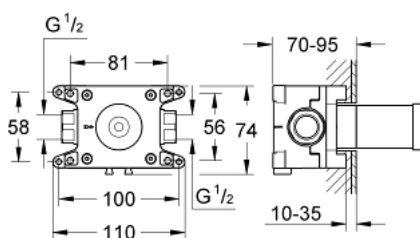

35 028 000 GROHE RAPIDO C INSTALLATIE-ELEMENT VOOR ENKELE DEBIETCONTROLE

PRODUCTOMSCHRIJVING

- inbouwbox met afneembare beschermkap
- afdichting om tussen inbouwdoos en muur te plaatsen
- voor metselwerk en gipsplaten
- bevestigingspunten voor bevestiging voor en achter de muur
- lichaam in corrosiebestendig messing
- voormonteerd keramisch bovendeel 3/4"
- aansluitingen 1/2"

• debiet:

- 55 l/min. bij 3 bar
- installatiediepte 70 - 95 mm

35 028 000 GROHE RAPIDO C INSTALLATIE-ELEMENT VOOR ENKELE DEBIETCONTROLE

RESERVEONDERDELEN , januari 2012 – nu

1: Keramisch bovendeel 3/4" (Bestelnummer 45888000)