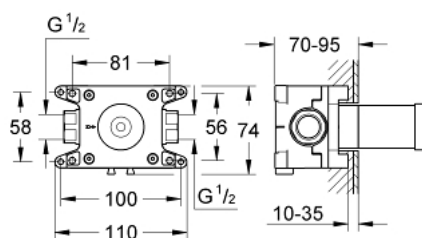

35 028 000 GROHE RAPIDO C CORPS ENCASTRÉ POUR PANNEAU DE CONTRÔLE SIMPLE

DESCRIPTION DU PRODUIT

- boîtier avec couvercle de protection
- membrane imperméable
- pour maçonnerie et plaques de plâtre
- points de fixation pour montage devant ou derrière le mur
- corps en laiton DR - anti corrosion
- tête céramique 3/4"
- raccords filetés 1/2"
- débit:
- 55 l/min. à 3 bar
- profondeur d'installation 70 - 95 mm

35 028 000 **GROHE RAPIDO C CORPS ENCASTRÉ POUR PANNEAU DE CONTRÔLE SIMPLE**

PIÈCES DE RECHANGE, janvier 2012 – maintenant

1: Tête céramique 3/4" (Numéro de commande 45888000)