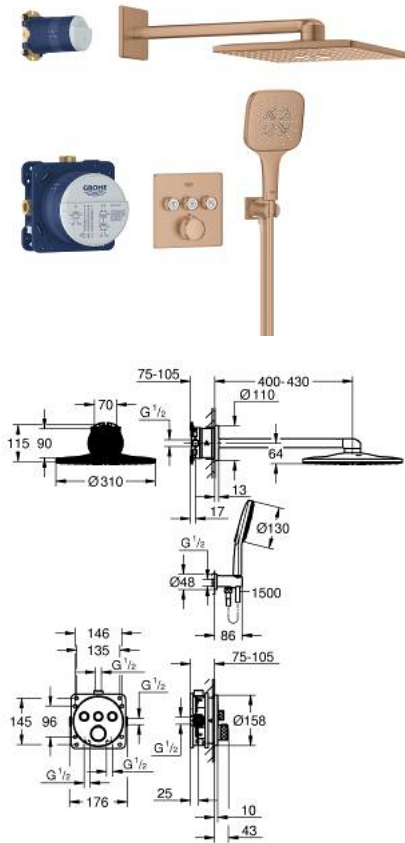

34 864 DL0 GROHTHERM SMARTCONTROL INBOUW DOUCHESYSTEEM MET RAINSHOWER SMARTACTIVE 310 CUBE

PRODUCTOMSCHRIJVING

- Kleur: brushed warm sunset
- bestaande uit:
 - inbouwthermostaat met 3 uitgangen (29 126)
 - GROHE Rapido SmartBox universeel inbouwdeel, 1/2" (35 604)
 - Rainshower SmartActive 310 Cube hoofddoucheset 2 stralen (26 479) inclusief horizontale douchearm 430 mm en inbouwdeel hoofddouche (26 483)
 - Rainshower SmartActive 130 Cube handdouche 3 straalsoorten
 - afvoerbocht 1/2" met houder (26 659)
 - doucheslang Silverflex 1500 mm
 - optionele debietbegrenzer 9,5 l/min inbegrepen voor handdouche