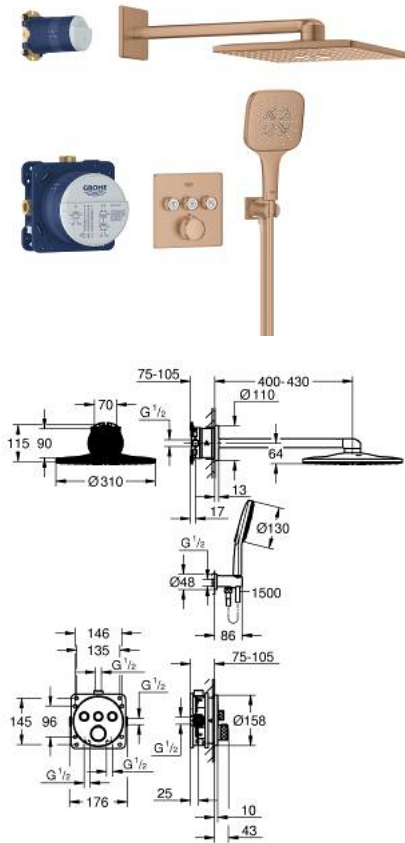

## 34 864 DL0 GROHTHERM SMARTCONTROL ENSEMBLE DE DOUCHE ENCASTRÉ AVEC RAINSHOWER SMARTACTIVE 310 CUBE

### DESCRIPTION DU PRODUIT

- Couleur: brushed warm sunset
- constitué de :
- thermostatique encastré avec sorties (29 126)
- GROHE Rapido SmartBox corps encastré universel, 1/2" (35 604)
- Rainshower SmartActive 310 Set de douche de tête Cube 2 jets (26 479) comprenant bras de douche horizontal 430 mm et corps encastré pour douche de tête (26 483)
- Rainshower SmartActive 130 Cube douche à main 3 jets
- coude de sortie de douche 1/2" avec support (26 659)
- flexible de douche Silverflex 1500 mm 1/2" x 1/2"
- régulateur de débit optionnel 9,5 l/min inclus pour la douche à main