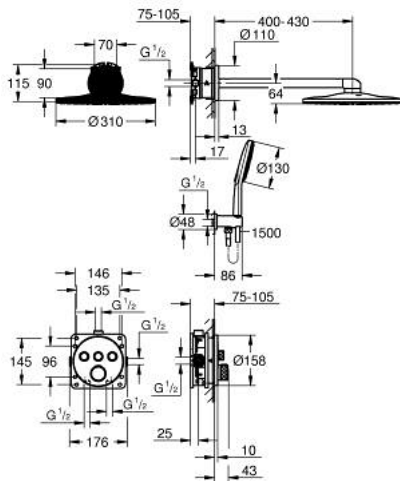

34 863 KF0 GROHTHERM SMARTCONTROL INBOUW DOUCHESYSTEEM MET RAINSHOWER SMARTACTIVE 310

PRODUCTOMSCHRIJVING

- Kleur: phantom black
- bestaande uit:
- inbouw thermostaat met 3 uitgangen
- GROHE Rapido SmartBox universeel inbouwdeel, 1/2" (35 604)
- Rainshower SmartActive 310 head shower set 2 sprays including horizontal shower arm 430 mm and head shower rough-in (26 483)
- Rainshower SmartActive 130 handdouche 3 straalsoorten
- wandaansluitbocht 1/2" met houder
- doucheslang Silverflex 1500 mm
- optionele debietbegrenzer 9,5 l/min inbegrepen voor handdouche