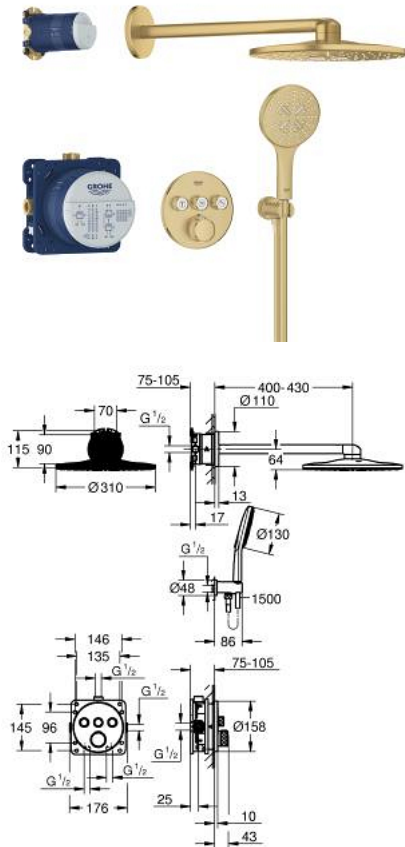

34 863 GN0 GROHTHERM SMARTCONTROL INBOUW DOUCHESYSTEEM MET RAINSHOWER SMARTACTIVE 310

PRODUCTOMSCHRIJVING

- Kleur: brushed cool sunrise
- bestaande uit:
- inbouwthermostaat met 3 uitgangen (29 121)
- GROHE Rapido SmartBox universeel inbouwdeel, 1/2" (35 604)
- Rainshower SmartActive 310 hoofddoucheset 2 stralen (26 475) inclusief horizontale douchearm 430 mm en inbouwdeel voor hoofddouche (26 483)
- Rainshower SmartActive 130 handdouche 3 straalsoorten
- Doucheafvoerbocht 1/2" met houder (26 658)
- doucheslang Silverflex 1500 mm
- optionele debietbegrenzer 9,5 l/min inbegrepen voor handdouche