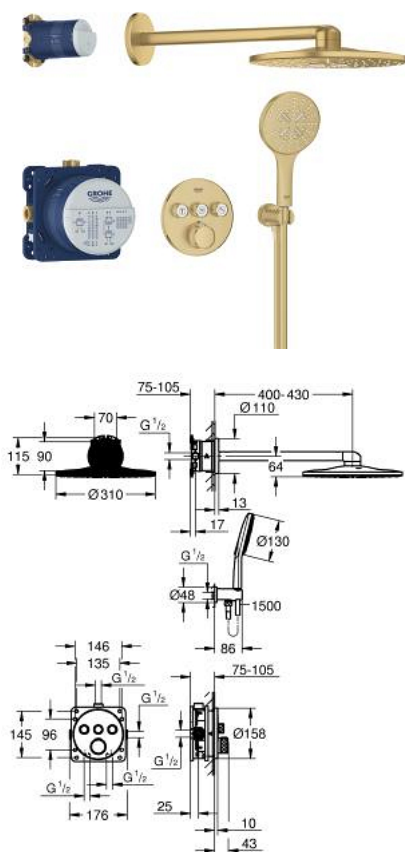

34 863 GN0 GROHTHERM SMARTCONTROL ENSEMBLE DE DOUCHE ENCASTRÉ AVEC RAINSHOWER SMARTACTIVE 310

DESCRIPTION DU PRODUIT

- Couleur: brushed cool sunrise
- constitué de :
 - thermostatique encastré avec 3 sorties (29 121)
 - GROHE Rapido SmartBox corps encastré universel, 1/2" (35 604)
 - Ensemble de douche de tête Rainshower SmartActive 310 2 jets (26 475) incluant le bras de douche horizontal 430 mm et le corps encastré de la douche de tête (26 483)
 - Rainshower SmartActive 130 douche à main 3 jets
 - Coude à encastrer 1/2" avec support (26 658)
 - flexible de douche Silverflex 1500 mm 1/2" x 1/2"
 - régulateur de débit optionnel 9,5 l/min inclus pour la douche à main