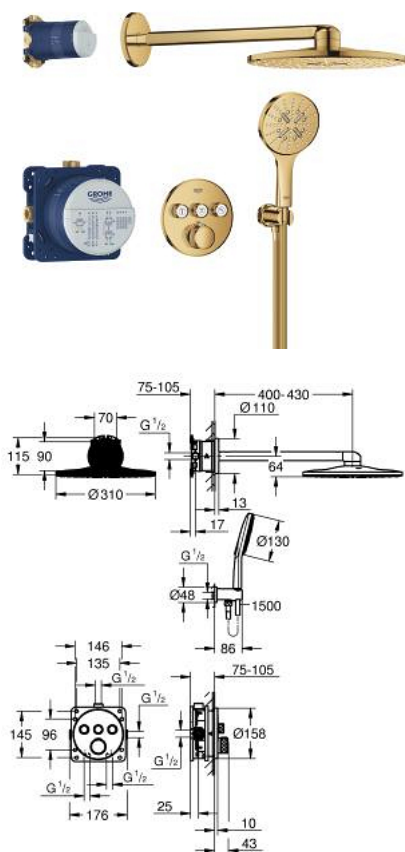

34 863 GL0 GROHTHERM SMARTCONTROL ENSEMBLE DE DOUCHE ENCASTRÉ AVEC RAINSHOWER SMARTACTIVE 310

DESCRIPTION DU PRODUIT

- Couleur: cool sunrise
- constitué de :
- thermostatique encastré avec 3 sorties (29 121)
- GROHE Rapido SmartBox corps encastré universel, 1/2" (35 604)
- Ensemble de douche de tête Rainshower SmartActive 310 2 jets (26 475) incluant le bras de douche horizontal 430 mm et le corps encastré de la douche de tête (26 483)
- Rainshower SmartActive 130 douche à main 3 jets
- Coude à encastrer 1/2" avec support (26 658)
- flexible de douche Silverflex 1500 mm 1/2" x 1/2"
- régulateur de débit optionnel 9,5 l/min inclus pour la douche à main