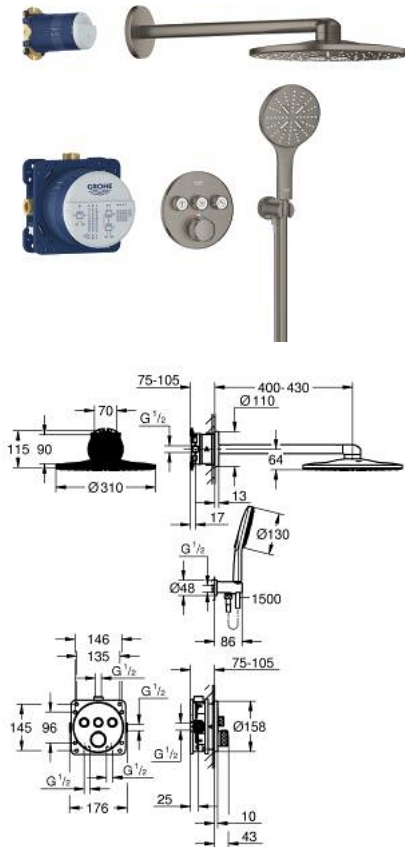

34 863 AL0 GROHTHERM SMARTCONTROL INBOUW DOUCHESYSTEEM MET RAINSHOWER SMARTACTIVE 310

PRODUCTOMSCHRIJVING

- Kleur: brushed hard graphite
- bestaande uit:
 - inbouwthermostaat met 3 uitgangen (29 121)
 - GROHE Rapido SmartBox universeel inbouwdeel, 1/2" (35 604)
 - Rainshower SmartActive 310 hoofddoucheset 2 stralen (26 475) inclusief horizontale douchearm 430 mm en inbouwdeel voor hoofddouche (26 483)
 - Rainshower SmartActive 130 handdoucheset 3 straalsoorten
 - Doucheafvoerbocht 1/2" met houder (26 658)
 - doucheslang Silverflex 1500 mm
 - optionele debietbegrenzer 9,5 l/min inbegrepen voor handdoucheset