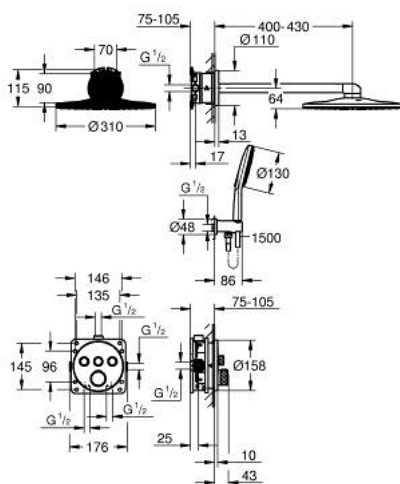

34 863 AL0 GROHTHERM SMARTCONTROL ENSEMBLE DE DOUCHE ENCASTRÉ AVEC RAINSHOWER SMARTACTIVE 310

DESCRIPTION DU PRODUIT

- Couleur: brushed hard graphite
- constitué de :
 - thermostatique encastré avec 3 sorties (29 121)
 - GROHE Rapido SmartBox corps encastré universel, 1/2" (35 604)
 - Ensemble de douche de tête Rainshower SmartActive 310 2 jets (26 475) incluant le bras de douche horizontal 430 mm et le corps encastré de la douche de tête (26 483)
 - Rainshower SmartActive 130 douche à main 3 jets
 - Coude à encastrer 1/2" avec support (26 658)
 - flexible de douche Silverflex 1500 mm 1/2" x 1/2"
 - régulateur de débit optionnel 9,5 l/min inclus pour la douche à main