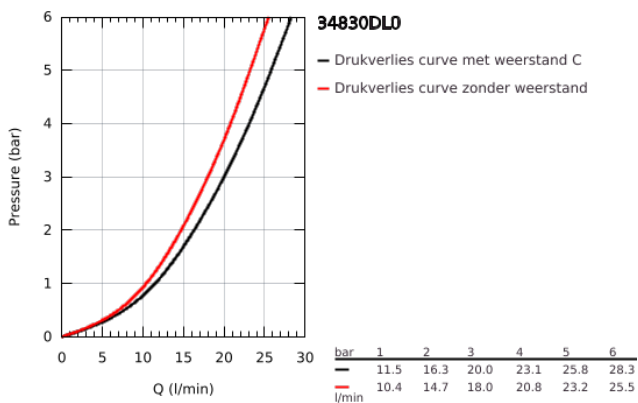

34 830 DL0 GROHTHERM 1000 PERFORMANCE THERMOSTATISCHE BADMENGKRAAN

PRODUCTOMSCHRIJVING

- Kleur: brushed warm sunset
- wandmontage
- GROHE CoolTouch
- GROHE LongLife finish
- GROHE SafeStop: instelknop met veiligheidsblokkering bij 38°C
- GROHE SafeStop Plus optionele temperatuurbegrenzer op 43°C
- GROHE TurboStat: 2x sneller en 2x nauwkeuriger de gewenste temperatuur
- GROHE ProGrip met kartelstructuur
- geïntegreerde afsluitkraan
- GROHE Aquadimmer met meerdere functies:
 - - geïntegreerde GROHE EcoButton(waterbesparende knop met eco-stop voor douche)
 - - debietregeling
 - - omstelling: bad/douche
- mousseur
- geïntegreerde terugslagklep(pen) Belgaqua aanvaard
- vuilfilters
- S-koppelingen
- metalen rozet
- professionele versie