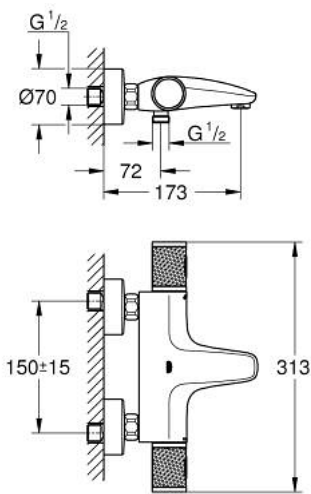

34 830 DL0 GROHTHERM 1000 PERFORMANCE THERMOSTATISCHE BADMENGKRAAN

PRODUCTOMSCHRIJVING

- Kleur: brushed warm sunset
- wandmontage
- GROHE CoolTouch
- GROHE LongLife finish
- GROHE SafeStop: instelknop met veiligheidsblokkering bij 38°C
- GROHE SafeStop Plus optionele temperatuurbegrenzer op 43°C
- GROHE TurboStat: 2x sneller en 2x nauwkeuriger de gewenste temperatuur
- GROHE ProGrip met kartelstructuur
- geïntegreerde afsluitkraan
- GROHE Aquadimmer met meerdere functies:
 - - geïntegreerde GROHE EcoButton(waterbesparende knop met eco-stop voor douche)
 - - debietregeling
 - - omstelling: bad/douche
- mousseur
- geïntegreerde terugslagklep(pen) Belgaqua aanvaard
- vuilfilters
- S-koppelingen
- metalen rozet
- professionele versie

34 830 DL0 GROHTHERM 1000 PERFORMANCE THERMOSTATISCHE BADMENGKRAAN

RESERVEONDERDELEN , februari 2025 – nu

- 1: GRT 1000 Perf afsluitknop aquadimmer (Bestelnummer 136066DL00)
 - 2: Aanslag (Bestelnummer 47977000)
 - 3: Aquadimmer (Bestelnummer 12433000)
 - 4: Waterdoorvoer (Bestelnummer 47751000)
 - 5: GRT 1000 Performance temperatuurgreep (Bestelnummer 136067DL00)
 - 6: Bevestigingsring (Bestelnummer 47743000)
 - 7: Thermo- element 1/2" (Bestelnummer 47439000)
 - 8: Waterloop (Bestelnummer 47975000)
 - 9: mousseur (Bestelnummer 13952DL0)
 - 10: Terugslagklep (Bestelnummer 08565000)
 - 11: terugslagklep (Bestelnummer 47189DL0)
 - 11.1: Vuilfilter (Bestelnummer 0726400M)
 - 11.2: Terugslagklep (Bestelnummer 08565000)
 - 11.3: O-Ring Ø17 x Ø2 (Bestelnummer 0305500M)
 - 12: S-aansluiting (Bestelnummer 12662DL0)
 - 13: Verlengstuk voor zichtbare bevestigingsmoeren (Bestelnummer 0713000M)*
 - 14: Moersleutel, plat 30 mm voor opbouwkraanwerk, 34 mm voor thermostatische elementen (Bestelnummer 19377000)*
 - 15: Sleutel voor bovenstuk ¾ (Bestelnummer 19332000)*
 - 16: GROHE TurboStat cartouche 1/2" (Bestelnummer 47175000)*
- * Optionele accessoires