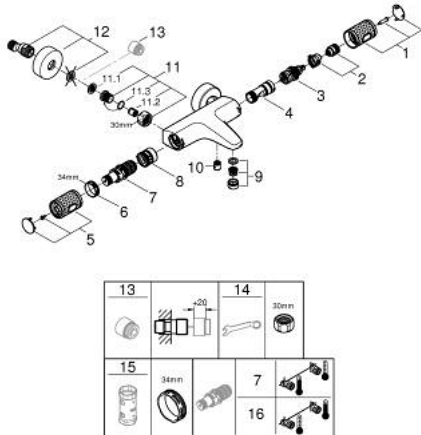

34 830 DL0 GROHTHERM 1000 PERFORMANCE THERMOSTATISCHE BADMENGKRAAN

PRODUCTOMSCHRIJVING

- Kleur: brushed warm sunset
- wandmontage
- GROHE CoolTouch
- GROHE LongLife finish
- GROHE SafeStop: instelknop met veiligheidsblokkering bij 38°C
- GROHE SafeStop Plus optionele temperatuurbegrenzer op 43°C
- GROHE TurboStat: 2x sneller en 2x nauwkeuriger de gewenste temperatuur
- GROHE ProGrip met kartelstructuur
- geïntegreerde afsluitkraan
- GROHE Aquadimmer met meerdere functies:
 - - geïntegreerde GROHE EcoButton(waterbesparende knop met eco-stop voor douche)
 - - debietregeling
 - - omstelling: bad/douche
- mousseur
- geïntegreerde terugslagklep(pen) Belgaqua aanvaard
- vuilfilters
- S-koppelingen
- metalen rozet
- professionele versie

34 830 DL0 GROHTHERM 1000 PERFORMANCE THERMOSTATISCHE BADMENGKRAAN

RESERVEONDERDELEN , februari 2025 – nu

- 1: GRT 1000 Perf afsluitknop aquadimmer (Bestelnummer 136066DL00)
 - 2: Aanslag (Bestelnummer 47977000)
 - 3: Aquadimmer (Bestelnummer 12433000)
 - 4: Waterdoorvoer (Bestelnummer 47751000)
 - 5: GRT 1000 Performance temperatuurgreep (Bestelnummer 136067DL00)
 - 6: Bevestigingsring (Bestelnummer 47743000)
 - 7: Thermo- element 1/2" (Bestelnummer 47439000)
 - 8: Waterloop (Bestelnummer 47975000)
 - 9: mousseur (Bestelnummer 13952DL0)
 - 10: Terugslagklep (Bestelnummer 08565000)
 - 11: terugslagklep (Bestelnummer 47189DL0)
 - 11.1: Vuilfilter (Bestelnummer 0726400M)
 - 11.2: Terugslagklep (Bestelnummer 08565000)
 - 11.3: O-Ring Ø17 x Ø2 (Bestelnummer 0305500M)
 - 12: S-aansluiting (Bestelnummer 12662DL0)
 - 13: Verlengstuk voor zichtbare bevestigingsmoeren (Bestelnummer 0713000M)*
 - 14: Moersleutel, plat 30 mm voor opbouwkraanwerk, 34 mm voor thermostatische elementen (Bestelnummer 19377000)*
 - 15: Sleutel voor bovenstuk ¾ (Bestelnummer 19332000)*
 - 16: GROHE TurboStat cartouche 1/2" (Bestelnummer 47175000)*
- * Optionele accessoires