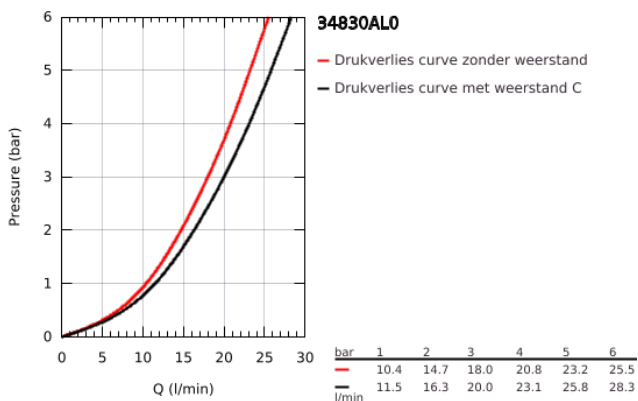

34 830 AL0 GROHTHERM 1000 PERFORMANCE THERMOSTATISCHE BADMENGKRAAN

PRODUCTOMSCHRIJVING

- Kleur: brushed hard graphite
- wandmontage
- GROHE CoolTouch
- GROHE LongLife finish
- GROHE SafeStop: instelknop met veiligheidsblokkering bij 38°C
- GROHE SafeStop Plus optionele temperatuurbegrenzer op 43°C
- GROHE TurboStat: 2x sneller en 2x nauwkeuriger de gewenste temperatuur
- GROHE ProGrip met kartelstructuur
- geïntegreerde afsluitkraan
- GROHE Aquadimmer met meerdere functies:
 - - geïntegreerde GROHE EcoButton(waterbesparende knop met eco-stop voor douche)
 - - debietregeling
 - - omstelling: bad/douche
- mousseur
- geïntegreerde terugslagklep(pen) Belgaqua aanvaard
- vuilfilters
- S-koppelingen
- metalen rozet
- professionele versie