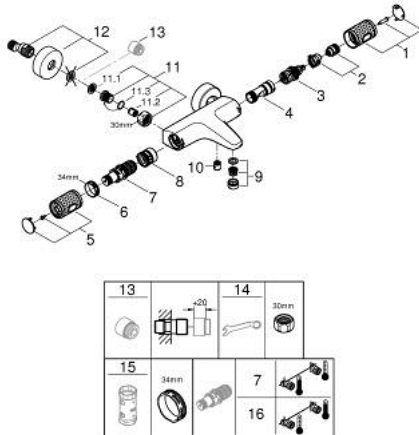

34 830 AL0 GROHTHERM 1000 PERFORMANCE THERMOSTATISCHE BADMENGKRAAN

PRODUCTOMSCHRIJVING

- Kleur: brushed hard graphite
- wandmontage
- GROHE CoolTouch
- GROHE LongLife finish
- GROHE SafeStop: instelknop met veiligheidsblokkering bij 38°C
- GROHE SafeStop Plus optionele temperatuurbegrenzer op 43°C
- GROHE TurboStat: 2x sneller en 2x nauwkeuriger de gewenste temperatuur
- GROHE ProGrip met kartelstructuur
- geïntegreerde afsluitkraan
- GROHE Aquadimmer met meerdere functies:
 - - geïntegreerde GROHE EcoButton(waterbesparende knop met eco-stop voor douche)
 - - debietregeling
 - - omstelling: bad/douche
- mousseur
- geïntegreerde terugslagklep(pen) Belgaqua aanvaard
- vuilfilters
- S-koppelingen
- metalen rozet
- professionele versie

34 830 AL0 GROHTHERM 1000 PERFORMANCE THERMOSTATISCHE BADMENGKRAAN

RESERVEONDERDELEN , februari 2025 – nu

- 1: GRT 1000 Perf afsluitknop aquadimmer (Bestelnummer 136066AL00)
 - 2: Aanslag (Bestelnummer 47977000)
 - 3: Aquadimmer (Bestelnummer 12433000)
 - 4: Waterdoorvoer (Bestelnummer 47751000)
 - 5: GRT 1000 Performance temperatuurgreep (Bestelnummer 136067AL00)
 - 6: Bevestigingsring (Bestelnummer 47743000)
 - 7: Thermo- element 1/2" (Bestelnummer 47439000)
 - 8: Waterloop (Bestelnummer 47975000)
 - 9: Mousseur (Bestelnummer 13952AL0)
 - 10: Terugslagklep (Bestelnummer 08565000)
 - 11: Terugslagklep (Bestelnummer 47189AL0)
 - 11.1: Vuilfilter (Bestelnummer 0726400M)
 - 11.2: Terugslagklep (Bestelnummer 08565000)
 - 11.3: O-Ring Ø17 x Ø2 (Bestelnummer 0305500M)
 - 12: S-koppeling (Bestelnummer 12662AL0)
 - 13: Verlengstuk voor zichtbare bevestigingsmoeren (Bestelnummer 0713000M)*
 - 14: Moersleutel, plat 30 mm voor opbouwkraanwerk, 34 mm voor thermostatische elementen (Bestelnummer 19377000)*
 - 15: Sleutel voor bovenstuk ¾ (Bestelnummer 19332000)*
 - 16: GROHE TurboStat cartouche 1/2" (Bestelnummer 47175000)*
- * Optionele accessoires