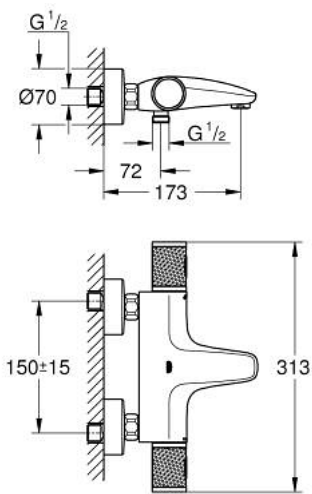

34 830 AL0 GROHTHERM 1000 PERFORMANCE THERMOSTATISCHE BADMENGKRAAN

PRODUCTOMSCHRIJVING

- Kleur: brushed hard graphite
- wandmontage
- GROHE CoolTouch
- GROHE LongLife finish
- GROHE SafeStop: instelknop met veiligheidsblokkering bij 38°C
- GROHE SafeStop Plus optionele temperatuurbegrenzer op 43°C
- GROHE TurboStat: 2x sneller en 2x nauwkeuriger de gewenste temperatuur
- GROHE ProGrip met kartelstructuur
- geïntegreerde afsluitkraan
- GROHE Aquadimmer met meerdere functies:
 - - geïntegreerde GROHE EcoButton(waterbesparende knop met eco-stop voor douche)
 - - debietregeling
 - - omstelling: bad/douche
- mousseur
- geïntegreerde terugslagklep(pen) Belgaqua aanvaard
- vuilfilters
- S-koppelingen
- metalen rozet
- professionele versie

34 830 AL0 GROHTHERM 1000 PERFORMANCE THERMOSTATISCHE BADMENGKRAAN

RESERVEONDERDELEN , februari 2025 – nu

- 1: GRT 1000 Perf afsluitknop aquadimmer (Bestelnummer 136066AL00)
 - 2: Aanslag (Bestelnummer 47977000)
 - 3: Aquadimmer (Bestelnummer 12433000)
 - 4: Waterdoorvoer (Bestelnummer 47751000)
 - 5: GRT 1000 Performance temperatuurgreep (Bestelnummer 136067AL00)
 - 6: Bevestigingsring (Bestelnummer 47743000)
 - 7: Thermo- element 1/2" (Bestelnummer 47439000)
 - 8: Waterloop (Bestelnummer 47975000)
 - 9: Mousseur (Bestelnummer 13952AL0)
 - 10: Terugslagklep (Bestelnummer 08565000)
 - 11: Terugslagklep (Bestelnummer 47189AL0)
 - 11.1: Vuilfilter (Bestelnummer 0726400M)
 - 11.2: Terugslagklep (Bestelnummer 08565000)
 - 11.3: O-Ring Ø17 x Ø2 (Bestelnummer 0305500M)
 - 12: S-koppeling (Bestelnummer 12662AL0)
 - 13: Verlengstuk voor zichtbare bevestigingsmoeren (Bestelnummer 0713000M)*
 - 14: Moersleutel, plat 30 mm voor opbouwkraanwerk, 34 mm voor thermostatische elementen (Bestelnummer 19377000)*
 - 15: Sleutel voor bovenstuk ¾ (Bestelnummer 19332000)*
 - 16: GROHE TurboStat cartouche 1/2" (Bestelnummer 47175000)*
- * Optionele accessoires