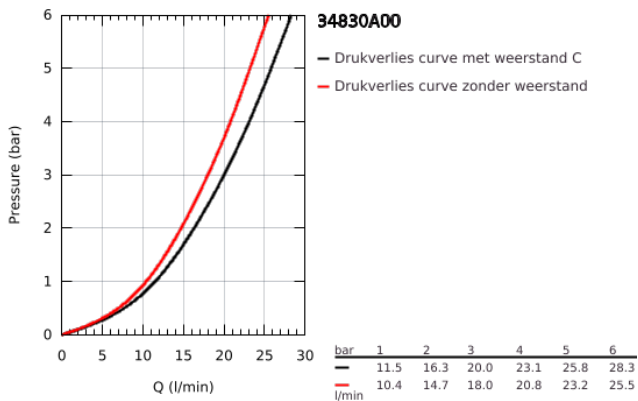

34 830 A00 GROHTHERM 1000 PERFORMANCE THERMOSTATISCHE BADMENGKRAAN

PRODUCTOMSCHRIJVING

- Kleur: hard graphite
- wandmontage
- GROHE CoolTouch
- GROHE LongLife finish
- GROHE SafeStop: instelknop met veiligheidsblokkering bij 38°C
- GROHE SafeStop Plus optionele temperatuurbegrenzer op 43°C
- GROHE TurboStat: 2x sneller en 2x nauwkeuriger de gewenste temperatuur
- GROHE ProGrip met kartelstructuur
- geïntegreerde afsluitkraan
- GROHE Aquadimmer met meerdere functies:
 - - geïntegreerde GROHE EcoButton(waterbesparende knop met eco-stop voor douche)
 - - debietregeling
 - - omstelling: bad/douche
- mousseur
- geïntegreerde terugslagklep(pen) Belgaqua aanvaard
- vuilfilters
- S-koppelingen
- metalen rozet
- professionele versie