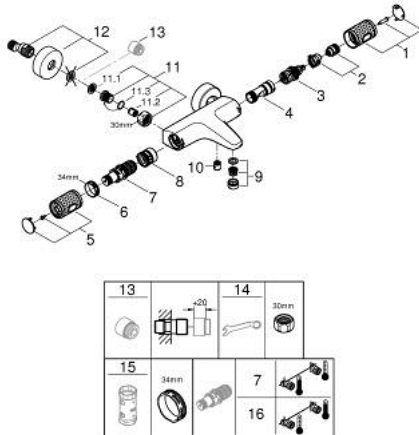

34 830 A00 GROHTHERM 1000 PERFORMANCE THERMOSTATISCHE BADMENGKRAAN

PRODUCTOMSCHRIJVING

- Kleur: hard graphite
- wandmontage
- GROHE CoolTouch
- GROHE LongLife finish
- GROHE SafeStop: instelknop met veiligheidsblokkering bij 38°C
- GROHE SafeStop Plus optionele temperatuurbegrenzer op 43°C
- GROHE TurboStat: 2x sneller en 2x nauwkeuriger de gewenste temperatuur
- GROHE ProGrip met kartelstructuur
- geïntegreerde afsluitkraan
- GROHE Aquadimmer met meerdere functies:
 - - geïntegreerde GROHE EcoButton(waterbesparende knop met eco-stop voor douche)
 - - debietregeling
 - - omstelling: bad/douche
- mousseur
- geïntegreerde terugslagklep(pen) Belgaqua aanvaard
- vuilfilters
- S-koppelingen
- metalen rozet
- professionele versie

34 830 A00 GROHTHERM 1000 PERFORMANCE THERMOSTATISCHE BADMENGKRAAN

RESERVEONDERDELEN , februari 2025 – nu

- 1: GRT 1000 Perf afsluitknop aquadimmer (Bestelnummer 136066A000)
 - 2: Aanslag (Bestelnummer 47977000)
 - 3: Aquadimmer (Bestelnummer 12433000)
 - 4: Waterdoorvoer (Bestelnummer 47751000)
 - 5: GRT 1000 Performance temperatuurgreep (Bestelnummer 136067A000)
 - 6: Bevestigingsring (Bestelnummer 47743000)
 - 7: Thermo- element 1/2" (Bestelnummer 47439000)
 - 8: Waterloop (Bestelnummer 47975000)
 - 9: mousseur (Bestelnummer 13952A00)
 - 10: Terugslagklep (Bestelnummer 08565000)
 - 11: Terugslagklep (Bestelnummer 47189A00)
 - 11.1: Vuilfilter (Bestelnummer 0726400M)
 - 11.2: Terugslagklep (Bestelnummer 08565000)
 - 11.3: O-Ring Ø17 x Ø2 (Bestelnummer 0305500M)
 - 12: S-aansluiting (Bestelnummer 12662A00)
 - 13: Verlengstuk voor zichtbare bevestigingsmoeren (Bestelnummer 0713000 M)*
 - 14: Moersleutel, plat 30 mm voor opbouwkraanwerk, 34 mm voor thermostatische elementen (Bestelnummer 19377000)*
 - 15: Sleutel voor bovenstuk ¾ (Bestelnummer 19332000)*
 - 16: GROHE TurboStat cartouche 1/2" (Bestelnummer 47175000)*
- * Optionele accessoires