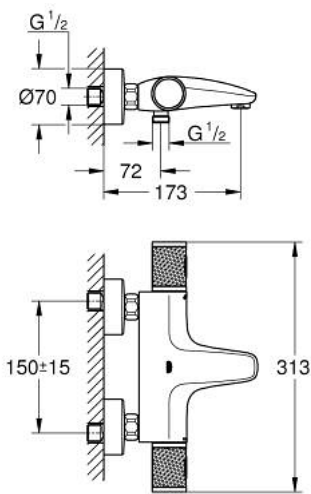

34 830 A00 GROHTHERM 1000 PERFORMANCE THERMOSTATISCHE BADMENGKRAAN

PRODUCTOMSCHRIJVING

- Kleur: hard graphite
- wandmontage
- GROHE CoolTouch
- GROHE LongLife finish
- GROHE SafeStop: instelknop met veiligheidsblokkering bij 38°C
- GROHE SafeStop Plus optionele temperatuurbegrenzer op 43°C
- GROHE TurboStat: 2x sneller en 2x nauwkeuriger de gewenste temperatuur
- GROHE ProGrip met kartelstructuur
- geïntegreerde afsluitkraan
- GROHE Aquadimmer met meerdere functies:
 - - geïntegreerde GROHE EcoButton(waterbesparende knop met eco-stop voor douche)
 - - debietregeling
 - - omstelling: bad/douche
- mousseur
- geïntegreerde terugslagklep(pen) Belgaqua aanvaard
- vuilfilters
- S-koppelingen
- metalen rozet
- professionele versie

34 830 A00 GROHTHERM 1000 PERFORMANCE THERMOSTATISCHE BADMENGKRAAN

RESERVEONDERDELEN , februari 2025 – nu

- 1: GRT 1000 Perf afsluitknop aquadimmer (Bestelnummer 136066A000)
 - 2: Aanslag (Bestelnummer 47977000)
 - 3: Aquadimmer (Bestelnummer 12433000)
 - 4: Waterdoorvoer (Bestelnummer 47751000)
 - 5: GRT 1000 Performance temperatuurgreep (Bestelnummer 136067A000)
 - 6: Bevestigingsring (Bestelnummer 47743000)
 - 7: Thermo- element 1/2" (Bestelnummer 47439000)
 - 8: Waterloop (Bestelnummer 47975000)
 - 9: mousseur (Bestelnummer 13952A00)
 - 10: Terugslagklep (Bestelnummer 08565000)
 - 11: Terugslagklep (Bestelnummer 47189A00)
 - 11.1: Vuilfilter (Bestelnummer 0726400M)
 - 11.2: Terugslagklep (Bestelnummer 08565000)
 - 11.3: O-Ring Ø17 x Ø2 (Bestelnummer 0305500M)
 - 12: S-aansluiting (Bestelnummer 12662A00)
 - 13: Verlengstuk voor zichtbare bevestigingsmoeren (Bestelnummer 0713000 M)*
 - 14: Moersleutel, plat 30 mm voor opbouwkraanwerk, 34 mm voor thermostatische elementen (Bestelnummer 19377000)*
 - 15: Sleutel voor bovenstuk ¾ (Bestelnummer 19332000)*
 - 16: GROHE TurboStat cartouche 1/2" (Bestelnummer 47175000)*
- * Optionele accessoires