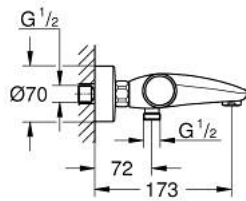

34 830 000 GROHTHERM 1000 PERFORMANCE THERMOSTATISCHE BADMENGKRAAN

PRODUCTOMSCHRIJVING

- Kleur: chroom
- wandmontage
- GROHE CoolTouch
- GROHE LongLife finish
- GROHE SafeStop: instelknop met veiligheidsblokkering bij 38°C
- GROHE SafeStop Plus optionele temperatuurbegrenzer op 43°C
- GROHE TurboStat: 2x sneller en 2x nauwkeuriger de gewenste temperatuur
- GROHE ProGrip met kartelstructuur
- geïntegreerde afsluitkraan
- GROHE Aquadimmer met meerdere functies:
 - - geïntegreerde GROHE EcoButton(waterbesparende knop met eco-stop voor douche)
 - - debietregeling
 - - omstelling: bad/douche
- mousseur
- geïntegreerde terugslagklep(pen) Belgaqua aanvaard
- vuilfilters
- S-koppelingen
- metalen rozet
- professionele versie

34 830 000 GROHTHERM 1000 PERFORMANCE THERMOSTATISCHE BADMENGKRAAN

RESERVEONDERDELEN , augustus 2020 – nu

- 1: Afsluitgreep (Bestelnummer 49162000)
- 2: Aanslag (Bestelnummer 47977000)
- 3: Aquadimmer (Bestelnummer 12433000)
- 4: Waterdoorvoer (Bestelnummer 47751000)
- 5: Afsluitgreep (Bestelnummer 49160000)
- 6: Bevestigingsring (Bestelnummer 47743000)
- 7: Thermo- element 1/2" (Bestelnummer 47439000)
- 8: Waterloop (Bestelnummer 47975000)
- 9: Mousseur (Bestelnummer 13952000)
- 10: Terugslagklep (Bestelnummer 08565000)
- 11: Terugslagklep (Bestelnummer 47189000)
- 11.1: Vuilfilter (Bestelnummer 0726400M)
- 11.2: Terugslagklep (Bestelnummer 08565000)
- 11.3: O-Ring Ø17 x Ø2 (Bestelnummer 0305500M)
- 12: S-koppeling (Bestelnummer 12662000)
- 13: Verlengstuk voor zichtbare bevestigingsmoeren (Bestelnummer 0713000M)*
- 14: Moersleutel, plat 30 mm voor opbouwkraanwerk, 34 mm voor thermostatische elementen (Bestelnummer 19377000)*
- 15: Sleutel voor bovenstuk ¾ (Bestelnummer 19332000)*
- 16: GROHE TurboStat cartouche 1/2" (Bestelnummer 47175000)*