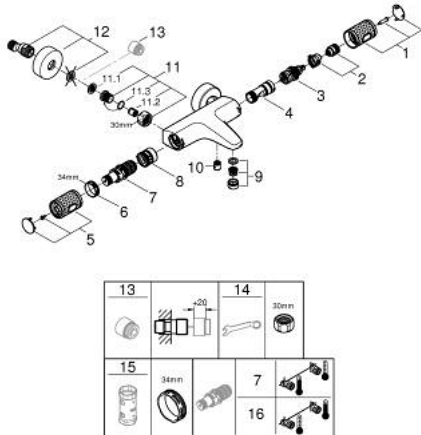

34 830 000 GROHTHERM 1000 PERFORMANCE THERMOSTATISCHE BADMENGKRAAN

RESERVEONDERDELEN , augustus 2020 – nu

- 1: Afsluitgreep (Bestelnummer 49162000)
- 2: Aanslag (Bestelnummer 47977000)
- 3: Aquadimmer (Bestelnummer 12433000)
- 4: Waterdoorvoer (Bestelnummer 47751000)
- 5: Afsluitgreep (Bestelnummer 49160000)
- 6: Bevestigingsring (Bestelnummer 47743000)
- 7: Thermo- element 1/2" (Bestelnummer 47439000)
- 8: Waterloop (Bestelnummer 47975000)
- 9: Mousseur (Bestelnummer 13952000)
- 10: Terugslagklep (Bestelnummer 08565000)
- 11: Terugslagklep (Bestelnummer 47189000)
- 11.1: Vuilfilter (Bestelnummer 0726400M)
- 11.2: Terugslagklep (Bestelnummer 08565000)
- 11.3: O-Ring Ø17 x Ø2 (Bestelnummer 0305500M)
- 12: S-koppeling (Bestelnummer 12662000)
- 13: Verlengstuk voor zichtbare bevestigingsmoeren (Bestelnummer 0713000M)*
- 14: Moersleutel, plat 30 mm voor opbouwkraanwerk, 34 mm voor thermostatische elementen (Bestelnummer 19377000)*
- 15: Sleutel voor bovenstuk ¾ (Bestelnummer 19332000)*
- 16: GROHE TurboStat cartouche 1/2" (Bestelnummer 47175000)*