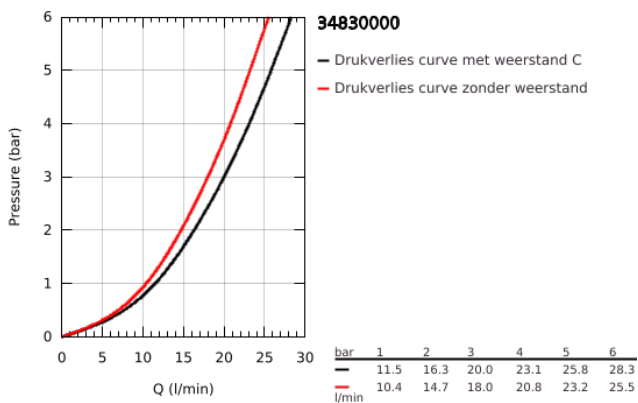

34 830 000 GROHTHERM 1000 PERFORMANCE THERMOSTATISCHE BADMENGKRAAN

PRODUCTOMSCHRIJVING

- Kleur: chroom
- wandmontage
- GROHE CoolTouch
- GROHE LongLife finish
- GROHE SafeStop: instelknop met veiligheidsblokkering bij 38°C
- GROHE SafeStop Plus optionele temperatuurbegrenzer op 43°C
- GROHE TurboStat: 2x sneller en 2x nauwkeuriger de gewenste temperatuur
- GROHE ProGrip met kartelstructuur
- geïntegreerde afsluitkraan
- GROHE Aquadimmer met meerdere functies:
 - - geïntegreerde GROHE EcoButton(waterbesparende knop met eco-stop voor douche)
 - - debietregeling
 - - omstelling: bad/douche
- mousseur
- geïntegreerde terugslagklep(pen) Belgaqua aanvaard
- vuilfilters
- S-koppelingen
- metalen rozet
- professionele versie