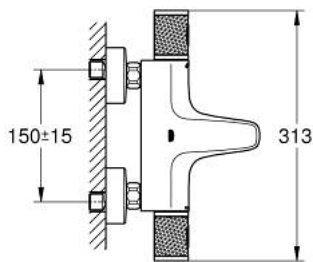

34 830 000 GROHTHERM 1000 PERFORMANCE THERMOSTATISCHE BADMENGKRAAN

PRODUCTOMSCHRIJVING

- Kleur: chroom
- wandmontage
- GROHE CoolTouch
- GROHE LongLife finish
- GROHE SafeStop: instelknop met veiligheidsblokkering bij 38°C
- GROHE SafeStop Plus optionele temperatuurbegrenzer op 43°C
- GROHE TurboStat: 2x sneller en 2x nauwkeuriger de gewenste temperatuur
- GROHE ProGrip met kartelstructuur
- geïntegreerde afsluitkraan
- GROHE Aquadimmer met meerdere functies:
 - - geïntegreerde GROHE EcoButton(waterbesparende knop met eco-stop voor douche)
 - - debietregeling
 - - omstelling: bad/douche
- mousseur
- geïntegreerde terugslagklep(pen) Belgaqua aanvaard
- vuilfilters
- S-koppelingen
- metalen rozet
- professionele versie

34 830 000 GROHTHERM 1000 PERFORMANCE THERMOSTATISCHE BADMENGKRAAN

RESERVEONDERDELEN , augustus 2020 – nu

- 1: Afsluitgreep (Bestelnummer 49162000)
- 2: Aanslag (Bestelnummer 47977000)
- 3: Aquadimmer (Bestelnummer 12433000)
- 4: Waterdoorvoer (Bestelnummer 47751000)
- 5: Afsluitgreep (Bestelnummer 49160000)
- 6: Bevestigingsring (Bestelnummer 47743000)
- 7: Thermo- element 1/2" (Bestelnummer 47439000)
- 8: Waterloop (Bestelnummer 47975000)
- 9: Mousseur (Bestelnummer 13952000)
- 10: Terugslagklep (Bestelnummer 08565000)
- 11: Terugslagklep (Bestelnummer 47189000)
- 11.1: Vuilfilter (Bestelnummer 0726400M)
- 11.2: Terugslagklep (Bestelnummer 08565000)
- 11.3: O-Ring Ø17 x Ø2 (Bestelnummer 0305500M)
- 12: S-koppeling (Bestelnummer 12662000)
- 13: Verlengstuk voor zichtbare bevestigingsmoeren (Bestelnummer 0713000M)*
- 14: Moersleutel, plat 30 mm voor opbouwkraanwerk, 34 mm voor thermostatische elementen (Bestelnummer 19377000)*
- 15: Sleutel voor bovenstuk ¾ (Bestelnummer 19332000)*
- 16: GROHE TurboStat cartouche 1/2" (Bestelnummer 47175000)*