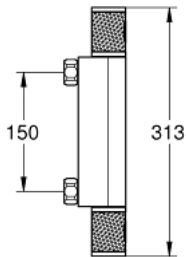

34 828 000 GROHTHERM 1000 PERFORMANCE THERMOSTATISCHE DOUCHEKRAAN 1/2"

PRODUCTOMSCHRIJVING

1. Kleur: chroom
   - wandmontage
   - GROHE CoolTouch
   - GROHE LongLife finish
   - GROHE SafeStop: instelknop met veiligheidsblokkering bij 38°C
   - GROHE SafeStop Plus optionele temperatuurbegrenzer op 43°C
   - GROHE TurboStat: 2x sneller en 2x nauwkeuriger de gewenste temperatuur
   - GROHE ProGrip met kartelstructuur
   - geïntegreerde afsluitkraan
   - verstelbare spaarknop GROHE EcoButton
   - keramisch-bovendeel 1/2", 180°
   - douche-aansluiting onderaan, 1/2"
   - geïntegreerde terugslagklep(pen) Belgaqua aanvaard
   - vuilfilters
   - terugstroombeveiliging
   - zonder koppelingen
2. professionele versie