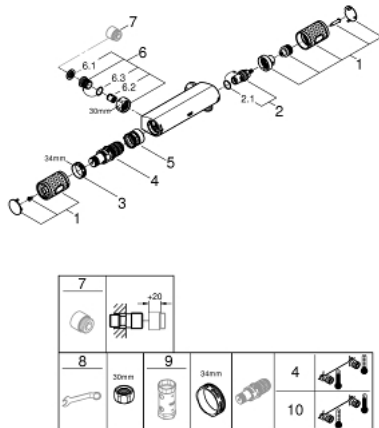

### RESERVEONDERDELEN , augustus 2020 – nu

- 1: Afsluitgreep (Bestelnummer 49160000)
- 2: Keramisch bovendeel 1/2" (Bestelnummer 45346000)
- 2.1: O-Ring Ø18,2 x Ø1,7 (Bestelnummer 0392400M)
- 3: Bevestigingsring (Bestelnummer 47743000)
- 4: Thermo- element 1/2" (Bestelnummer 47439000)
- 5: Waterloop (Bestelnummer 47975000)
- 6: Terugslagklep (Bestelnummer 47189000)
- 6.1: Vuilfilter (Bestelnummer 0726400M)
- 6.2: Terugslagklep (Bestelnummer 08565000)
- 6.3: O-Ring Ø17 x Ø2 (Bestelnummer 0305500M)
- 7: Verlengstuk voor zichtbare bevestigingsmoeren (Bestelnummer 0713000M)