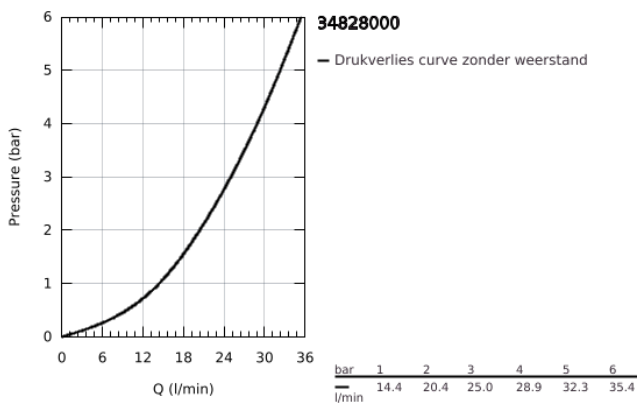

## 34 828 000 GROHTHERM 1000 PERFORMANCE THERMOSTATISCHE DOUCHEKRAAN 1/2"