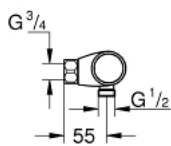

34 828 000 GROHTHERM 1000 PERFORMANCE THERMOSTATISCHE DOUCHEKRAAN 1/2"

PRODUCTOMSCHRIJVING

1. Kleur: chroom
   - wandmontage
   - GROHE CoolTouch
   - GROHE LongLife finish
   - GROHE SafeStop: instelknop met veiligheidsblokkering bij 38°C
   - GROHE SafeStop Plus optionele temperatuurbegrenzer op 43°C
   - GROHE TurboStat: 2x sneller en 2x nauwkeuriger de gewenste temperatuur
   - GROHE ProGrip met kartelstructuur
   - geïntegreerde afsluitkraan
   - verstelbare spaarknop GROHE EcoButton
   - keramisch-bovendeel 1/2", 180°
   - douche-aansluiting onderaan, 1/2"
   - geïntegreerde terugslagklep(pen) Belgaqua aanvaard
   - vuilfilters
   - terugstroombeveiliging
   - zonder koppelingen
2. professionele versie