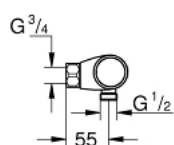

### DESCRIPTION DU PRODUIT

- Couleur: chromé
- montage mural
- GROHE CoolTouch
- finition GROHE LongLife
- GROHE SafeStop : butée à 38°C
- GROHE SafeStop Plus : limiteur optionnel température à 43°C
- GROHE TurboStat Régulation thermostatique quasi-instantanée
- GROHE ProGrip avec surface moletée
- robinet d'arrêt intégré
- GROHE EcoButton: poignée de débit avec touche éco et butée éco réglable séparément
- tête céramique 1/2", 180°
- départ de douche 1/2" en dessous
- clapet(s) anti-retour intégré(s) agréé Belgaqua
- filtres intégrés
- protection anti-retour
- sans raccords
- édition professionnelle

### PIÈCES DE RECHANGE, août 2020 – maintenant

- 1: Poignée de fermeture (Numéro de commande 49160000)
  - 2: Tête à disques en céramique 1/2" (Numéro de commande 45346000)
  - 2.1: Joint torique 18,2 x 1,7 (Numéro de commande 0392400M)
  - 3: Bague de fixation (Numéro de commande 47743000)
  - 4: Cartouche thermostatique compacte 1/2" (Numéro de commande 4743900)
  - 5: Race (Numéro de commande 47975000)
  - 6: Clapet anti-retour (Numéro de commande 47189000)
  - 6.1: Filtre à d'impuretés (Numéro de commande 0726400M)
  - 6.2: Clapet anti-retour (Numéro de commande 08565000)
  - 6.3: Joint torique 17 x 2 (Numéro de commande 0305500M)
  - 7: Rallonge 3/4" 20 mm (Numéro de commande 0713000M)\*
  - 8: Clé spéciale, 30 mm et 34 mm (Numéro de commande 19377000)\*
  - 9: Clé 14 (Numéro de commande 19332000)\*
  - 10: Cartouche GROHE TurboStat 1/2" (Numéro de commande 47175000)\*
- \* Accessoires optionels