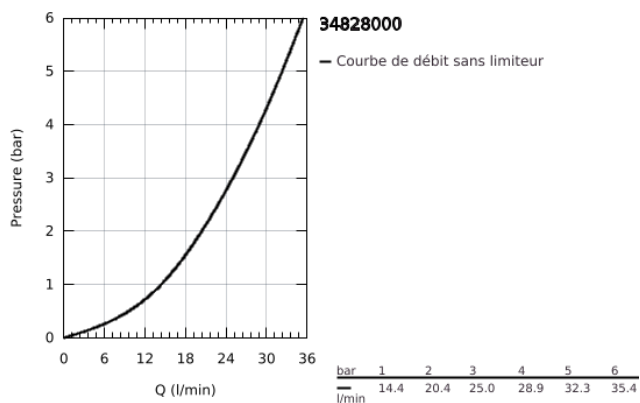

## 34 828 000 GROHTHERM 1000 PERFORMANCE MITIGEUR THERMOSTATIQUE DOUCHE 1/2"

### DESCRIPTION DU PRODUIT

- Couleur: chromé
- montage mural
- GROHE CoolTouch
- finition GROHE LongLife
- GROHE SafeStop : butée à 38°C
- GROHE SafeStop Plus : limiteur optionnel température à 43°C
- GROHE TurboStat Régulation thermostatique quasi-instantanée
- GROHE ProGrip avec surface moletée
- robinet d'arrêt intégré
- GROHE EcoButton: poignée de débit avec touche éco et butée éco réglable séparément
- tête céramique 1/2", 180°
- départ de douche 1/2" en dessous
- clapet(s) anti-retour intégré(s) agréé Belgaqua
- filtres intégrés
- protection anti-retour
- sans raccords
- édition professionnelle