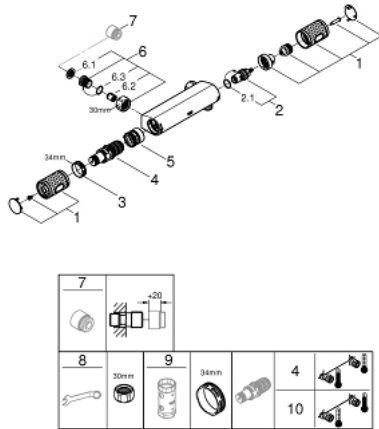

### DESCRIPTION DU PRODUIT

- Couleur: chromé
- montage mural
- GROHE CoolTouch
- finition GROHE LongLife
- GROHE SafeStop : butée à 38°C
- GROHE SafeStop Plus : limiteur optionnel température à 43°C
- GROHE TurboStat Régulation thermostatique quasi-instantanée
- GROHE ProGrip avec surface moletée
- robinet d'arrêt intégré
- GROHE EcoButton: poignée de débit avec touche éco et butée éco réglable séparément
- tête céramique 1/2", 180°
- départ de douche 1/2" en dessous
- clapet(s) anti-retour intégré(s) agréé Belgaqua
- filtres intégrés
- protection anti-retour
- sans raccords
- édition professionnelle

### PIÈCES DE RECHANGE, août 2020 – maintenant

- 1: Poignée de fermeture (Numéro de commande 49160000)
  - 2: Tête à disques en céramique 1/2" (Numéro de commande 45346000)
  - 2.1: Joint torique 18,2 x 1,7 (Numéro de commande 0392400M)
  - 3: Bague de fixation (Numéro de commande 47743000)
  - 4: Cartouche thermostatique compacte 1/2" (Numéro de commande 4743900)
  - 5: Race (Numéro de commande 47975000)
  - 6: Clapet anti-retour (Numéro de commande 47189000)
  - 6.1: Filtre à d'impuretés (Numéro de commande 0726400M)
  - 6.2: Clapet anti-retour (Numéro de commande 08565000)
  - 6.3: Joint torique 17 x 2 (Numéro de commande 0305500M)
  - 7: Rallonge 3/4" 20 mm (Numéro de commande 0713000M)\*
  - 8: Clé spéciale, 30 mm et 34 mm (Numéro de commande 19377000)\*
  - 9: Clé 14 (Numéro de commande 19332000)\*
  - 10: Cartouche GROHE TurboStat 1/2" (Numéro de commande 47175000)\*
- \* Accessoires optionels