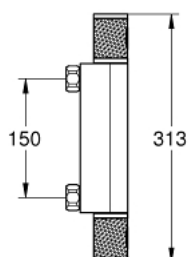

### DESCRIPTION DU PRODUIT

- Couleur: chromé
- montage mural
- GROHE CoolTouch
- finition GROHE LongLife
- GROHE SafeStop : butée à 38°C
- GROHE SafeStop Plus : limiteur optionnel température à 43°C
- GROHE TurboStat Régulation thermostatique quasi-instantanée
- GROHE ProGrip avec surface moletée
- robinet d'arrêt intégré
- GROHE EcoButton: poignée de débit avec touche éco et butée éco réglable séparément
- tête céramique 1/2", 180°
- départ de douche 1/2" en dessous
- clapet(s) anti-retour intégré(s) agréé Belgaqua
- filtres intégrés
- protection anti-retour
- sans raccords
- édition professionnelle

### PIÈCES DE RECHANGE, août 2020 – maintenant

- 1: Poignée de fermeture (Numéro de commande 49160000)
  - 2: Tête à disques en céramique 1/2" (Numéro de commande 45346000)
  - 2.1: Joint torique 18,2 x 1,7 (Numéro de commande 0392400M)
  - 3: Bague de fixation (Numéro de commande 47743000)
  - 4: Cartouche thermostatique compacte 1/2" (Numéro de commande 4743900)
  - 5: Race (Numéro de commande 47975000)
  - 6: Clapet anti-retour (Numéro de commande 47189000)
  - 6.1: Filtre à d'impuretés (Numéro de commande 0726400M)
  - 6.2: Clapet anti-retour (Numéro de commande 08565000)
  - 6.3: Joint torique 17 x 2 (Numéro de commande 0305500M)
  - 7: Rallonge 3/4" 20 mm (Numéro de commande 0713000M)\*
  - 8: Clé spéciale, 30 mm et 34 mm (Numéro de commande 19377000)\*
  - 9: Clé 14 (Numéro de commande 19332000)\*
  - 10: Cartouche GROHE TurboStat 1/2" (Numéro de commande 47175000)\*
- \* Accessoires optionels