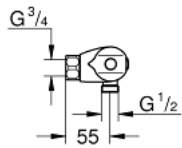

### PRODUCTOMSCHRIJVING

- Kleur: chroom
- wandmontage
- GROHE CoolTouch
- GROHE LongLife finish
- GROHE MetalGrip: ergonomische metalen greep
- GROHE SafeStop: instelknop met veiligheidsblokkering bij 38°C
- GROHE SafeStop Plus optionele temperatuurbegrenzer op 43°C
- GROHE TurboStat: 2x sneller en 2x nauwkeuriger de gewenste temperatuur
- geïntegreerde afsluitkraan
- verstelbare spaarknop GROHE EcoButton
- keramisch-bovendeel 1/2", 180°
- douche-aansluiting onderaan, 1/2"
- geïntegreerde terugslagklep(pen) Belgaqua aanvaard
- vuilfilters
- terugstroombeveiliging
- zonder koppelingen
- professionele versie

### RESERVEONDERDELEN , augustus 2020 – nu

- 1: Afsluitgreep (Bestelnummer 47972000)
  - 1.1: Afdekkapje (Bestelnummer 4797400M)
  - 2: Keramisch bovendeele 1/2" (Bestelnummer 45346000)
  - 2.1: O-Ring Ø18,2 x Ø1,7 (Bestelnummer 0392400M)
  - 3: Instelknop (Bestelnummer 47973000)
  - 3.1: Afdekkapje (Bestelnummer 4797400M)
  - 4: Bevestigingsring (Bestelnummer 47743000)
  - 5: Thermo- element 1/2" (Bestelnummer 47439000)
  - 6: Waterloop (Bestelnummer 47975000)
  - 7: Terugslagklep (Bestelnummer 47189000)
  - 7.1: Vuilfilter (Bestelnummer 0726400M)
  - 7.2: Terugslagklep (Bestelnummer 08565000)
  - 7.3: O-Ring Ø17 x Ø2 (Bestelnummer 0305500M)
  - 8: Moersleutel, plat 30 mm voor opbouwkraanwerk, 34 mm voor thermostatische elementen (Bestelnummer 19377000)\*
  - 9: Sleutel voor bovenstuk ¾ (Bestelnummer 19332000)\*
  - 10: GROHE TurboStat cartouche 1/2" (Bestelnummer 47175000)\*
- \* Optionele accessoires