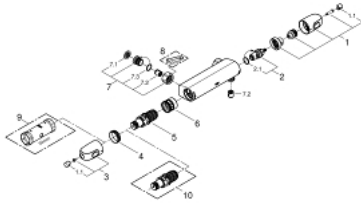

### PRODUCTOMSCHRIJVING

- Kleur: chroom
- wandmontage
- GROHE CoolTouch
- GROHE LongLife finish
- GROHE MetalGrip: ergonomische metalen greep
- GROHE SafeStop: instelknop met veiligheidsblokkering bij 38°C
- GROHE SafeStop Plus optionele temperatuurbegrenzer op 43°C
- GROHE TurboStat: 2x sneller en 2x nauwkeuriger de gewenste temperatuur
- geïntegreerde afsluitkraan
- verstelbare spaarknop GROHE EcoButton
- keramisch-bovendeel 1/2", 180°
- douche-aansluiting onderaan, 1/2"
- geïntegreerde terugslagklep(pen) Belgaqua aanvaard
- vuilfilters
- terugstroombeveiliging
- zonder koppelingen
- professionele versie

### RESERVEONDERDELEN , augustus 2020 – nu

- 1: Afsluitgreep (Bestelnummer 47972000)
  - 1.1: Afdekkapje (Bestelnummer 4797400M)
  - 2: Keramisch bovendeele 1/2" (Bestelnummer 45346000)
  - 2.1: O-Ring Ø18,2 x Ø1,7 (Bestelnummer 0392400M)
  - 3: Instelknop (Bestelnummer 47973000)
  - 3.1: Afdekkapje (Bestelnummer 4797400M)
  - 4: Bevestigingsring (Bestelnummer 47743000)
  - 5: Thermo- element 1/2" (Bestelnummer 47439000)
  - 6: Waterloop (Bestelnummer 47975000)
  - 7: Terugslagklep (Bestelnummer 47189000)
  - 7.1: Vuilfilter (Bestelnummer 0726400M)
  - 7.2: Terugslagklep (Bestelnummer 08565000)
  - 7.3: O-Ring Ø17 x Ø2 (Bestelnummer 0305500M)
  - 8: Moersleutel, plat 30 mm voor opbouwkraanwerk, 34 mm voor thermostatische elementen (Bestelnummer 19377000)\*
  - 9: Sleutel voor bovenstuk ¾ (Bestelnummer 19332000)\*
  - 10: GROHE TurboStat cartouche 1/2" (Bestelnummer 47175000)\*
- \* Optionele accessoires