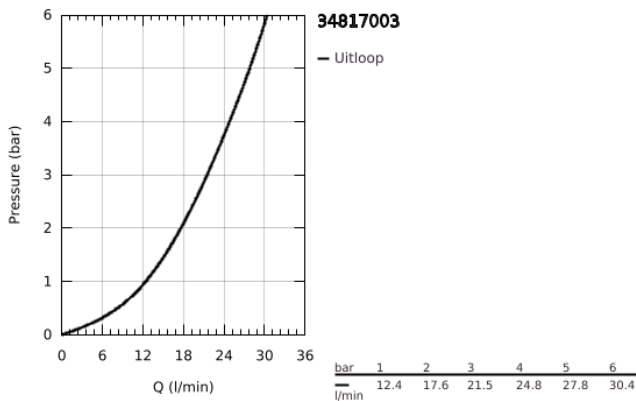

## 34 817 003 GROHTHERM 1000 THERMOSTATISCHE DOUCHEKRAAN 1/2"

### PRODUCTOMSCHRIJVING

- Kleur: chroom
- wandmontage
- GROHE CoolTouch
- GROHE LongLife finish
- GROHE MetalGrip: ergonomische metalen greep
- GROHE SafeStop: instelknop met veiligheidsblokkering bij 38°C
- GROHE SafeStop Plus optionele temperatuurbegrenzer op 43°C
- GROHE TurboStat: 2x sneller en 2x nauwkeuriger de gewenste temperatuur
- geïntegreerde afsluitkraan
- verstelbare spaarknop GROHE EcoButton
- keramisch-bovendeel 1/2", 180°
- douche-aansluiting onderaan, 1/2"
- geïntegreerde terugslagklep(pen) Belgaqua aanvaard
- vuilfilters
- terugstroombeveiliging
- zonder koppelingen
- professionele versie