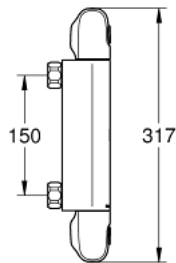

## 34 817 003 GROHTHERM 1000 THERMOSTATISCHE DOUCHEKRAAN 1/2"

### PRODUCTOMSCHRIJVING

- Kleur: chroom
- wandmontage
- GROHE CoolTouch
- GROHE LongLife finish
- GROHE MetalGrip: ergonomische metalen greep
- GROHE SafeStop: instelknop met veiligheidsblokkering bij 38°C
- GROHE SafeStop Plus optionele temperatuurbegrenzer op 43°C
- GROHE TurboStat: 2x sneller en 2x nauwkeuriger de gewenste temperatuur
- geïntegreerde afsluitkraan
- verstelbare spaarknop GROHE EcoButton
- keramisch-bovendeel 1/2", 180°
- douche-aansluiting onderaan, 1/2"
- geïntegreerde terugslagklep(pen) Belgaqua aanvaard
- vuilfilters
- terugstroombeveiliging
- zonder koppelingen
- professionele versie

### RESERVEONDERDELEN , augustus 2020 – nu

- 1: Afsluitgreep (Bestelnummer 47972000)
  - 1.1: Afdekkapje (Bestelnummer 4797400M)
  - 2: Keramisch bovendeele 1/2" (Bestelnummer 45346000)
  - 2.1: O-Ring Ø18,2 x Ø1,7 (Bestelnummer 0392400M)
  - 3: Instelknop (Bestelnummer 47973000)
  - 3.1: Afdekkapje (Bestelnummer 4797400M)
  - 4: Bevestigingsring (Bestelnummer 47743000)
  - 5: Thermo- element 1/2" (Bestelnummer 47439000)
  - 6: Waterloop (Bestelnummer 47975000)
  - 7: Terugslagklep (Bestelnummer 47189000)
  - 7.1: Vuilfilter (Bestelnummer 0726400M)
  - 7.2: Terugslagklep (Bestelnummer 08565000)
  - 7.3: O-Ring Ø17 x Ø2 (Bestelnummer 0305500M)
  - 8: Moersleutel, plat 30 mm voor opbouwkraanwerk, 34 mm voor thermostatische elementen (Bestelnummer 19377000)\*
  - 9: Sleutel voor bovenstuk ¾ (Bestelnummer 19332000)\*
  - 10: GROHE TurboStat cartouche 1/2" (Bestelnummer 47175000)\*
- \* Optionele accessoires