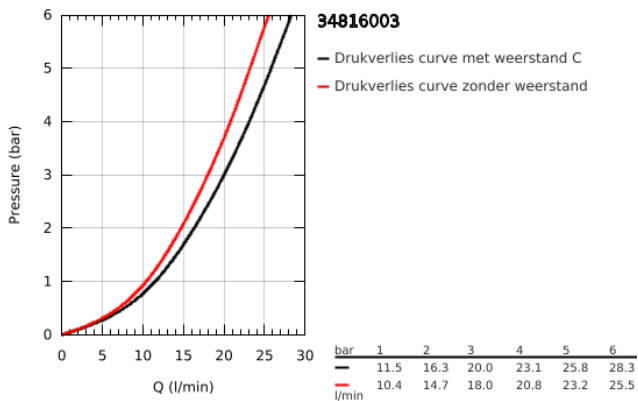

PRODUCTOMSCHRIJVING

- Kleur: chroom
- wandmontage
- GROHE CoolTouch
- GROHE LongLife finish
- GROHE MetalGrip: ergonomische metalen greep
- GROHE SafeStop: instelknop met veiligheidsblokkering bij 38°C
- GROHE SafeStop Plus optionele temperatuurbegrenzer op 43°C
- GROHE TurboStat: 2x sneller en 2x nauwkeuriger de gewenste temperatuur
- geïntegreerde afsluitkraan
- GROHE Aquadimmer met meerdere functies:
  - - geïntegreerde GROHE EcoButton(waterbesparende knop met eco-stop voor douche)
  - - debietregeling
  - - omstelling: bad/douche
  - douche-aansluiting onderaan, 1/2"
  - mousseur
  - geïntegreerde terugslagklep(pen) Belgaqua aanvaard
- vuilfilters
- terugstroombeveiliging
- S-koppelingen
- metalen rozet
- professionele versie