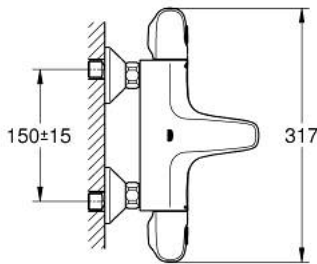

34 816 003 GROHTHERM 1000 THERMOSTATISCHE BADMENGKRAAN