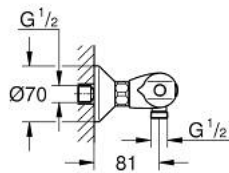

### PRODUCTOMSCHRIJVING

- Kleur: matte black
  - wandmontage
  - GROHE CoolTouch
  - GROHE MetalGrip: ergonomische metalen greep
  - GROHE SafeStop: instelknop met veiligheidsblokkering bij 38°C
  - GROHE SafeStop Plus optionele temperatuurbegrenzer op 43°C
  - GROHE TurboStat: 2x sneller en 2x nauwkeuriger de gewenste temperatuur
  - geïntegreerde afsluitkraan
  - verstelbare spaarknop GROHE EcoButton
  - keramisch-bovendeeel 1/2", 180°
  - douche-aansluiting onderaan, 1/2"
  - geïntegreerde terugslagklep(pen) Belgaqua aanvaard
  - vuilfilters
  - terugstroombeveiliging
  - S-koppelingen
  - metalen rozet
- professionele versie

### RESERVEONDERDELEN , juni 2023 – nu

- 1: GRT 1000 New afsluitknop (Bestelnummer 479722430)
  - 1.1: afdekkap (Bestelnummer 47974243M)
  - 2: Keramisch bovendeele 1/2" (Bestelnummer 45346000)
  - 2.1: O-Ring Ø18,2 x Ø1,7 (Bestelnummer 0392400M)
  - 3: GRT 1000 New temperatuurgreep (Bestelnummer 479732430)
  - 3.1: afdekkap (Bestelnummer 47974243M)
  - 4: Bevestigingsring (Bestelnummer 47743000)
  - 5: Thermo- element 1/2" (Bestelnummer 47439000)
  - 6: Waterloop (Bestelnummer 47975000)
  - 7: Terugslagklep (Bestelnummer 08565000)
  - 8: Terugslagklep (Bestelnummer 471892430)
  - 8.1: Vuilfilter (Bestelnummer 0726400M)
  - 8.2: Terugslagklep (Bestelnummer 08565000)
  - 8.3: O-Ring Ø17 x Ø2 (Bestelnummer 0305500M)
  - 9: S-koppeling (Bestelnummer 120752430)
  - 9.1: Dichting 1/2" (Bestelnummer 0138600M)
  - 9.2: Rozet (Bestelnummer 02210243M)
  - 10: Verlengstuk voor zichtbare bevestigingsmoeren (Bestelnummer 0713000 M)\*
  - 11: Moersleutel, plat 30 mm voor opbouwkraanwerk, 34 mm voor thermostatische elementen (Bestelnummer 19377000)\*
  - 12: Sleutel voor bovenstuk ¾ (Bestelnummer 19332000)\*
  - 13: GROHE TurboStat cartouche 1/2" (Bestelnummer 47175000)\*
- \* Optionele accessoires