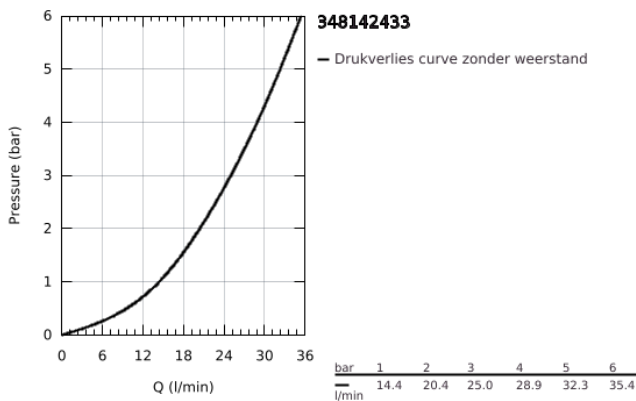

PRODUCTOMSCHRIJVING

1. Kleur: matte black
   - wandmontage
   - GROHE CoolTouch
   - GROHE MetalGrip: ergonomische metalen greep
   - GROHE SafeStop: instelknop met veiligheidsblokkering bij 38°C
   - GROHE SafeStop Plus optionele temperatuurbegrenzer op 43°C
   - GROHE TurboStat: 2x sneller en 2x nauwkeuriger de gewenste temperatuur
   - geïntegreerde afsluitkraan
   - verstelbare spaarknop GROHE EcoButton
   - keramisch-bovendeeel 1/2", 180°
   - douche-aansluiting onderaan, 1/2"
   - geïntegreerde terugslagklep(pen) Belgaqua aanvaard
   - vuilfilters
   - terugstroombeveiliging
   - S-koppelingen
   - metalen rozet
2. professionele versie