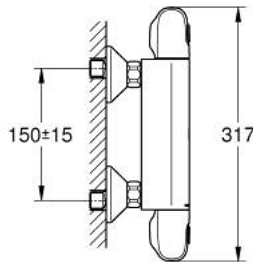

### PRODUCTOMSCHRIJVING

- Kleur: matte black
  - wandmontage
  - GROHE CoolTouch
  - GROHE MetalGrip: ergonomische metalen greep
  - GROHE SafeStop: instelknop met veiligheidsblokkering bij 38°C
  - GROHE SafeStop Plus optionele temperatuurbegrenzer op 43°C
  - GROHE TurboStat: 2x sneller en 2x nauwkeuriger de gewenste temperatuur
  - geïntegreerde afsluitkraan
  - verstelbare spaarknop GROHE EcoButton
  - keramisch-bovendeeel 1/2", 180°
  - douche-aansluiting onderaan, 1/2"
  - geïntegreerde terugslagklep(pen) Belgaqua aanvaard
  - vuilfilters
  - terugstroombeveiliging
  - S-koppelingen
  - metalen rozet
- professionele versie

### RESERVEONDERDELEN , juni 2023 – nu

- 1: GRT 1000 New afsluitknop (Bestelnummer 479722430)
  - 1.1: afdekkap (Bestelnummer 47974243M)
  - 2: Keramisch bovendeele 1/2" (Bestelnummer 45346000)
  - 2.1: O-Ring Ø18,2 x Ø1,7 (Bestelnummer 0392400M)
  - 3: GRT 1000 New temperatuurgreep (Bestelnummer 479732430)
  - 3.1: afdekkap (Bestelnummer 47974243M)
  - 4: Bevestigingsring (Bestelnummer 47743000)
  - 5: Thermo- element 1/2" (Bestelnummer 47439000)
  - 6: Waterloop (Bestelnummer 47975000)
  - 7: Terugslagklep (Bestelnummer 08565000)
  - 8: Terugslagklep (Bestelnummer 471892430)
  - 8.1: Vuilfilter (Bestelnummer 0726400M)
  - 8.2: Terugslagklep (Bestelnummer 08565000)
  - 8.3: O-Ring Ø17 x Ø2 (Bestelnummer 0305500M)
  - 9: S-koppeling (Bestelnummer 120752430)
  - 9.1: Dichting 1/2" (Bestelnummer 0138600M)
  - 9.2: Rozet (Bestelnummer 02210243M)
  - 10: Verlengstuk voor zichtbare bevestigingsmoeren (Bestelnummer 0713000 M)\*
  - 11: Moersleutel, plat 30 mm voor opbouwkraanwerk, 34 mm voor thermostatische elementen (Bestelnummer 19377000)\*
  - 12: Sleutel voor bovenstuk ¾ (Bestelnummer 19332000)\*
  - 13: GROHE TurboStat cartouche 1/2" (Bestelnummer 47175000)\*
- \* Optionele accessoires