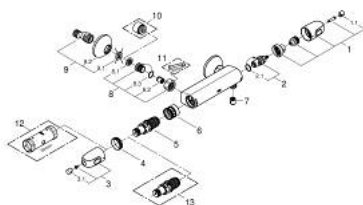

34 814 003 GROHTHERM 1000 THERMOSTATISCHE DOUCHEKRAAN 1/2"

PRODUCTOMSCHRIJVING

- Kleur: chroom
- wandmontage
- GROHE CoolTouch
- GROHE LongLife finish
- GROHE MetalGrip: ergonomische metalen greep
- GROHE SafeStop: instelknop met veiligheidsblokkering bij 38°C
- GROHE SafeStop Plus optionele temperatuurbegrenzer op 43°C
- GROHE TurboStat: 2x sneller en 2x nauwkeuriger de gewenste temperatuur
- geïntegreerde afsluitkraan
- verstelbare spaarknop GROHE EcoButton
- keramisch-bovendeel 1/2", 180°
- douche-aansluiting onderaan, 1/2"
- geïntegreerde terugslagklep(pen) Belgaqua aanvaard
- vuilfilters
- terugstroombeveiliging
- S-koppelingen
- metalen rozet
- professionele versie

34 814 003 GROHTHERM 1000 THERMOSTATISCHE DOUCHEKRAAN 1/2"

RESERVEONDERDELEN , augustus 2020 – nu

- 1: Afsluitgreep (Bestelnummer 47972000)
 - 1.1: Afdekkapje (Bestelnummer 4797400M)
 - 2: Keramisch bovendeel 1/2" (Bestelnummer 45346000)
 - 2.1: O-Ring Ø18,2 x Ø1,7 (Bestelnummer 0392400M)
 - 3: Instelknop (Bestelnummer 47973000)
 - 3.1: Afdekkapje (Bestelnummer 4797400M)
 - 4: Bevestigingsring (Bestelnummer 47743000)
 - 5: Thermo- element 1/2" (Bestelnummer 47439000)
 - 6: Waterloop (Bestelnummer 47975000)
 - 7: Terugslagklep (Bestelnummer 08565000)
 - 8: Terugslagklep (Bestelnummer 47189000)
 - 8.1: Vuilfilter (Bestelnummer 0726400M)
 - 8.2: Terugslagklep (Bestelnummer 08565000)
 - 8.3: O-Ring Ø17 x Ø2 (Bestelnummer 0305500M)
 - 9: S-koppeling (Bestelnummer 12075000)
 - 9.1: Dichting 1/2" (Bestelnummer 0138600M)
 - 9.2: Rozet (Bestelnummer 0221000M)
 - 10: Verlengstuk voor zichtbare bevestigingsmoeren (Bestelnummer 0713000 M)*
 - 11: Moersleutel, plat 30 mm voor opbouwkraanwerk, 34 mm voor thermostatische elementen (Bestelnummer 19377000)*
 - 12: Sleutel voor bovenstuk ¾ (Bestelnummer 19332000)*
 - 13: GROHE TurboStat cartouche 1/2" (Bestelnummer 47175000)*
- * Optionele accessoires