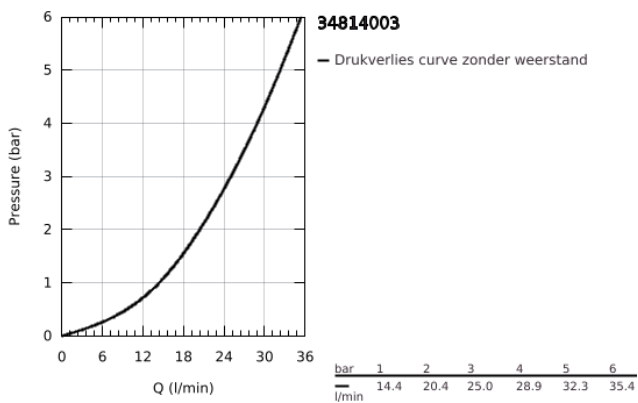

34 814 003 GROHTHERM 1000 THERMOSTATISCHE DOUCHEKRAAN 1/2"

PRODUCTOMSCHRIJVING

- Kleur: chroom
- wandmontage
- GROHE CoolTouch
- GROHE LongLife finish
- GROHE MetalGrip: ergonomische metalen greep
- GROHE SafeStop: instelknop met veiligheidsblokkering bij 38°C
- GROHE SafeStop Plus optionele temperatuurbegrenzer op 43°C
- GROHE TurboStat: 2x sneller en 2x nauwkeuriger de gewenste temperatuur
- geïntegreerde afsluitkraan
- verstelbare spaarknop GROHE EcoButton
- keramisch-bovendeel 1/2", 180°
- douche-aansluiting onderaan, 1/2"
- geïntegreerde terugslagklep(pen) Belgaqua aanvaard
- vuilfilters
- terugstroombeveiliging
- S-koppelingen
- metalen rozet
- professionele versie

34 814 003 GROHTHERM 1000 THERMOSTATISCHE DOUCHEKRAAN 1/2"

RESERVEONDERDELEN , augustus 2020 – nu

- 1: Afsluitgreep (Bestelnummer 47972000)
 - 1.1: Afdekkapje (Bestelnummer 4797400M)
 - 2: Keramisch bovendeel 1/2" (Bestelnummer 45346000)
 - 2.1: O-Ring Ø18,2 x Ø1,7 (Bestelnummer 0392400M)
 - 3: Instelknop (Bestelnummer 47973000)
 - 3.1: Afdekkapje (Bestelnummer 4797400M)
 - 4: Bevestigingsring (Bestelnummer 47743000)
 - 5: Thermo- element 1/2" (Bestelnummer 47439000)
 - 6: Waterloop (Bestelnummer 47975000)
 - 7: Terugslagklep (Bestelnummer 08565000)
 - 8: Terugslagklep (Bestelnummer 47189000)
 - 8.1: Vuilfilter (Bestelnummer 0726400M)
 - 8.2: Terugslagklep (Bestelnummer 08565000)
 - 8.3: O-Ring Ø17 x Ø2 (Bestelnummer 0305500M)
 - 9: S-koppeling (Bestelnummer 12075000)
 - 9.1: Dichting 1/2" (Bestelnummer 0138600M)
 - 9.2: Rozet (Bestelnummer 0221000M)
 - 10: Verlengstuk voor zichtbare bevestigingsmoeren (Bestelnummer 0713000 M)*
 - 11: Moersleutel, plat 30 mm voor opbouwkraanwerk, 34 mm voor thermostatische elementen (Bestelnummer 19377000)*
 - 12: Sleutel voor bovenstuk ¾ (Bestelnummer 19332000)*
 - 13: GROHE TurboStat cartouche 1/2" (Bestelnummer 47175000)*
- * Optionele accessoires