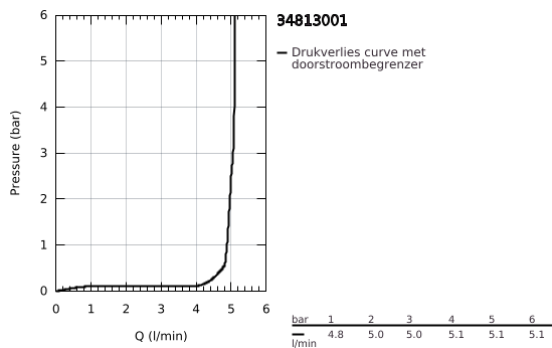

34 813 001 ESSENCE WASTAFELMENGKRAAN S-SIZE

PRODUCTOMSCHRIJVING

- Kleur: chroom
- ééngatsmontage
- metalen hendel
- GROHE SilkMove 28 mm cartouche met keramische schijven
- met temperatuurbegrenzer
- GROHE LongLife finish
- GROHE EcoJoy waterbesparende technologie
- maximale doorstroming (bij 3 bar): 5 l/min
- GROHE FastFixation Plus
- glad lichaam
- flexibele aansluitslangen
- professionele versie