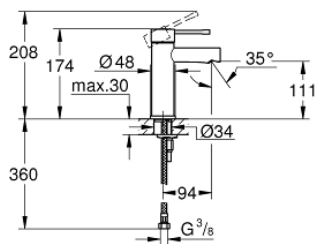

34 813 001 ESSENCE WASTAFELMENGKRAAN S-SIZE

PRODUCTOMSCHRIJVING

- Kleur: chroom
- ééngatsmontage
- metalen hendel
- GROHE SilkMove 28 mm cartouche met keramische schijven
- met temperatuurbegrenzer
- GROHE LongLife finish
- GROHE EcoJoy waterbesparende technologie
- maximale doorstroming (bij 3 bar): 5 l/min
- GROHE FastFixation Plus
- glad lichaam
- flexibele aansluitslangen
- professionele versie

34 813 001 ESSENCE WASTAFELMENGKRAAN S-SIZE

RESERVEONDERDELEN , december 2021 – nu

- 1: Greep (Bestelnummer 46917000)
- 2: Bevestigingsring (Bestelnummer 46715000)
- 3: Cartouche (Bestelnummer 46580000)
- 4: Mousseur (Bestelnummer 46765000)
- 5: Rozet (Bestelnummer 48603000)
- 6: Universele kraanmontageset (Bestelnummer 46645000)
- 7: Afvoergarnituur met push-open deksel (Bestelnummer 65807000)*
- 8: Pijpsleutel (Bestelnummer 19017000)*