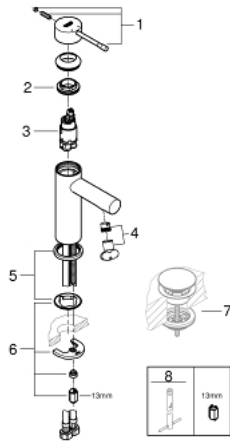

34 813 001 ESSENCE WASTAFELMENGKRAAN S-SIZE

PRODUCTOMSCHRIJVING

- Kleur: chroom
- ééngatsmontage
- metalen hendel
- GROHE SilkMove 28 mm cartouche met keramische schijven
- met temperatuurbegrenzer
- GROHE LongLife finish
- GROHE EcoJoy waterbesparende technologie
- maximale doorstroming (bij 3 bar): 5 l/min
- GROHE FastFixation Plus
- glad lichaam
- flexibele aansluitslangen
- professionele versie

34 813 001 ESSENCE WASTAFELMENGKRAAN S-SIZE

RESERVEONDERDELEN , december 2021 – nu

- 1: Greep (Bestelnummer 46917000)
- 2: Bevestigingsring (Bestelnummer 46715000)
- 3: Cartouche (Bestelnummer 46580000)
- 4: Mousseur (Bestelnummer 46765000)
- 5: Rozet (Bestelnummer 48603000)
- 6: Universele kraanmontageset (Bestelnummer 46645000)
- 7: Afvoergarnituur met push-open deksel (Bestelnummer 65807000)*
- 8: Pijpsleutel (Bestelnummer 19017000)*