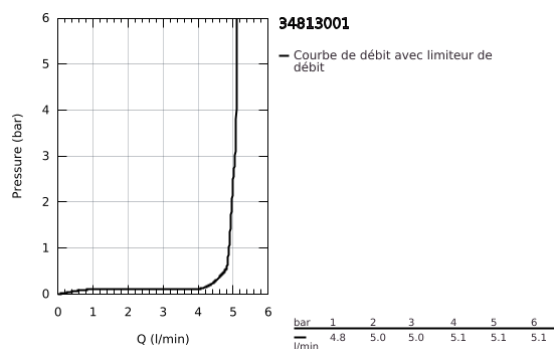

34 813 001 ESSENCE MITIGEUR MONOCOMMANDE LAVABO TAILLE S

DESCRIPTION DU PRODUIT

- Couleur: chromé
- monotrou
- levier en métal
- GROHE SilkMove : cartouche en céramique 28 mm
- avec limiteur de température
- finition GROHE LongLife
- GROHE EcoJoy technologie d'économie d'eau
- débit maximal (à 3 bar) : 5 l/min
- GROHE FastFixation Plus
- corps lisse
- flexible(s) de raccordement souple(s)
- édition professionnelle

34 813 001 **ESSENCE MITIGEUR MONOCOMMANDE LAVABO**
TAILLE S

PIÈCES DE RECHANGE, décembre 2021 – maintenant

- 1: Levier (Numéro de commande 46917000)
- 2: Bague de fixation (Numéro de commande 46715000)
- 3: Cartouche (Numéro de commande 46580000)
- 4: Mousseur (Numéro de commande 46765000)
- 5: Rosace (Numéro de commande 48603000)
- 6: Ensemble de fixation universel pour robinets (Numéro de commande 46645000)
- 7: Bonde de vidage clic-clac (Numéro de commande 65807000)*
- 8: Clef platte SW 46 mm à 6 pans (Numéro de commande 19017000)*