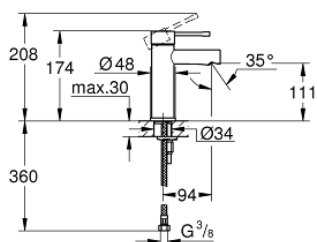

34 813 001 ESSENCE MITIGEUR MONOCOMMANDE LAVABO TAILLE S

DESCRIPTION DU PRODUIT

- Couleur: chromé
- monotrou
- levier en métal
- GROHE SilkMove : cartouche en céramique 28 mm
- avec limiteur de température
- finition GROHE LongLife
- GROHE EcoJoy technologie d'économie d'eau
- débit maximal (à 3 bar) : 5 l/min
- GROHE FastFixation Plus
- corps lisse
- flexible(s) de raccordement souple(s)
- édition professionnelle

34 813 001 **ESSENCE MITIGEUR MONOCOMMANDE LAVABO**
TAILLE S

PIÈCES DE RECHANGE, décembre 2021 – maintenant

- 1: Levier (Numéro de commande 46917000)
- 2: Bague de fixation (Numéro de commande 46715000)
- 3: Cartouche (Numéro de commande 46580000)
- 4: Mousseur (Numéro de commande 46765000)
- 5: Rosace (Numéro de commande 48603000)
- 6: Ensemble de fixation universel pour robinets (Numéro de commande 46645000)
- 7: Bonde de vidage clic-clac (Numéro de commande 65807000)*
- 8: Clef platte SW 46 mm à 6 pans (Numéro de commande 19017000)*