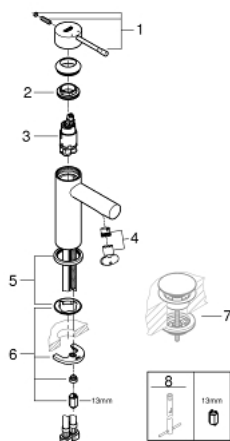

34 813 001 ESSENCE MITIGEUR MONOCOMMANDE LAVABO TAILLE S

DESCRIPTION DU PRODUIT

- Couleur: chromé
- monotrou
- levier en métal
- GROHE SilkMove : cartouche en céramique 28 mm
- avec limiteur de température
- finition GROHE LongLife
- GROHE EcoJoy technologie d'économie d'eau
- débit maximal (à 3 bar) : 5 l/min
- GROHE FastFixation Plus
- corps lisse
- flexible(s) de raccordement souple(s)
- édition professionnelle

34 813 001 **ESSENCE MITIGEUR MONOCOMMANDE LAVABO**
TAILLE S

PIÈCES DE RECHANGE, décembre 2021 – maintenant

- 1: Levier (Numéro de commande 46917000)
- 2: Bague de fixation (Numéro de commande 46715000)
- 3: Cartouche (Numéro de commande 46580000)
- 4: Mousseur (Numéro de commande 46765000)
- 5: Rosace (Numéro de commande 48603000)
- 6: Ensemble de fixation universel pour robinets (Numéro de commande 46645000)
- 7: Bonde de vidage clic-clac (Numéro de commande 65807000)*
- 8: Clef platte SW 46 mm à 6 pans (Numéro de commande 19017000)*