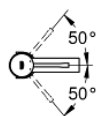

34 813 001 ESSENCE MITIGEUR MONOCOMMANDE LAVABO TAILLE S

DESCRIPTION DU PRODUIT

- Couleur: chromé
- monotrou
- levier en métal
- GROHE SilkMove : cartouche en céramique 28 mm
- avec limiteur de température
- finition GROHE LongLife
- GROHE EcoJoy technologie d'économie d'eau
- débit maximal (à 3 bar) : 5 l/min
- GROHE FastFixation Plus
- corps lisse
- flexible(s) de raccordement souple(s)
- édition professionnelle

34 813 001 **ESSENCE MITIGEUR MONOCOMMANDE LAVABO**
TAILLE S

PIÈCES DE RECHANGE, décembre 2021 – maintenant

- 1: Levier (Numéro de commande 46917000)
- 2: Bague de fixation (Numéro de commande 46715000)
- 3: Cartouche (Numéro de commande 46580000)
- 4: Mousseur (Numéro de commande 46765000)
- 5: Rosace (Numéro de commande 48603000)
- 6: Ensemble de fixation universel pour robinets (Numéro de commande 46645000)
- 7: Bonde de vidage clic-clac (Numéro de commande 65807000)*
- 8: Clef platte SW 46 mm à 6 pans (Numéro de commande 19017000)*