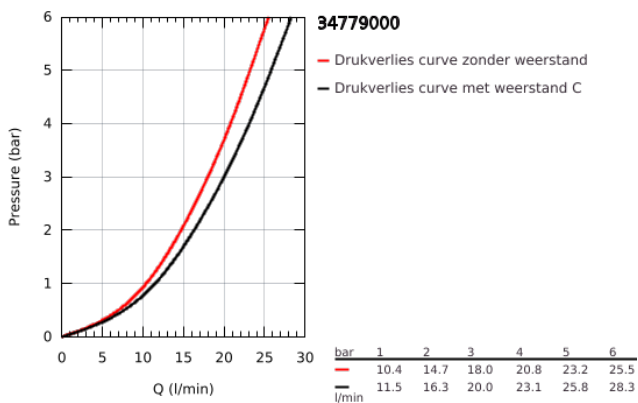

34 779 000 GROHTHERM 1000 PERFORMANCE THERMOSTATISCHE BADMENGKRAAN

PRODUCTOMSCHRIJVING

- Kleur: chroom
- wandmontage
- GROHE CoolTouch
- GROHE LongLife finish
- GROHE SafeStop: instelknop met veiligheidsblokkering bij 38°C
- GROHE SafeStop Plus optionele temperatuurbegrenzer op 43°C
- GROHE TurboStat: 2x sneller en 2x nauwkeuriger de gewenste temperatuur
- GROHE ProGrip met kartelstructuur
- geïntegreerde afsluitkraan
- GROHE Aquadimmer met meerdere functies:
 - - geïntegreerde GROHE EcoButton(waterbesparende knop met eco-stop voor douche)
 - - debietregeling
 - - omstelling: bad/douche
- mousseur
- geïntegreerde terugslagklep(pen) Belgaqua aanvaard
- vuilfilters
- S-koppelingen
- metalen rozet
- GROHE EcoJoy waterbesparende technologie