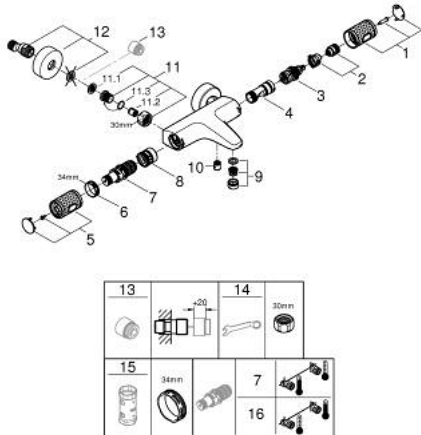

34 779 000 GROHTHERM 1000 PERFORMANCE THERMOSTATISCHE BADMENGKRAAN

PRODUCTOMSCHRIJVING

- Kleur: chroom
- wandmontage
- GROHE CoolTouch
- GROHE LongLife finish
- GROHE SafeStop: instelknop met veiligheidsblokkering bij 38°C
- GROHE SafeStop Plus optionele temperatuurbegrenzer op 43°C
- GROHE TurboStat: 2x sneller en 2x nauwkeuriger de gewenste temperatuur
- GROHE ProGrip met kartelstructuur
- geïntegreerde afsluitkraan
- GROHE Aquadimmer met meerdere functies:
 - - geïntegreerde GROHE EcoButton(waterbesparende knop met eco-stop voor douche)
 - - debietregeling
 - - omstelling: bad/douche
- mousseur
- geïntegreerde terugslagklep(pen) Belgaqua aanvaard
- vuilfilters
- S-koppelingen
- metalen rozet
- GROHE EcoJoy waterbesparende technologie

34 779 000 GROHTHERM 1000 PERFORMANCE THERMOSTATISCHE BADMENGKRAAN

RESERVEONDERDELEN , juli 2019 – nu

- 1: Afsluitgreep (Bestelnummer 49162000)
 - 2: Aanslag (Bestelnummer 47977000)
 - 3: Aquadimmer (Bestelnummer 12433000)
 - 4: Waterdoorvoer (Bestelnummer 47751000)
 - 5: Afsluitgreep (Bestelnummer 49160000)
 - 6: Bevestigingsring (Bestelnummer 47743000)
 - 7: Thermo- element 1/2" (Bestelnummer 47439000)
 - 8: Waterloop (Bestelnummer 47975000)
 - 9: Mousseur (Bestelnummer 13952000)
 - 10: Terugslagklep (Bestelnummer 08565000)
 - 11: Terugslagklep (Bestelnummer 47189000)
 - 11.1: Vuilfilter (Bestelnummer 0726400M)
 - 11.2: Terugslagklep (Bestelnummer 08565000)
 - 11.3: O-Ring Ø17 x Ø2 (Bestelnummer 0305500M)
 - 12: S-koppeling (Bestelnummer 12662000)
 - 13: Verlengstuk voor zichtbare bevestigingsmoeren (Bestelnummer 0713000M)*
 - 14: Moersleutel, plat 30 mm voor opbouwkraanwerk, 34 mm voor thermostatische elementen (Bestelnummer 19377000)*
 - 15: Sleutel voor bovenstuk ¾ (Bestelnummer 19332000)*
 - 16: GROHE TurboStat cartouche 1/2" (Bestelnummer 47175000)*
- * Optionele accessoires