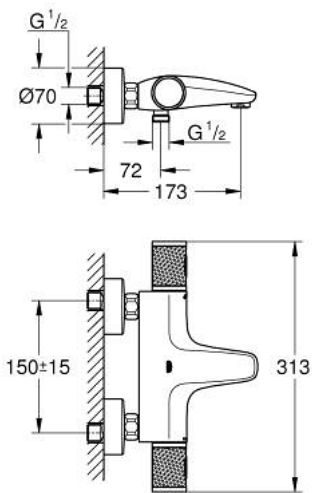

34 779 000 GROHTHERM 1000 PERFORMANCE THERMOSTATISCHE BADMENGKRAAN

PRODUCTOMSCHRIJVING

- Kleur: chroom
- wandmontage
- GROHE CoolTouch
- GROHE LongLife finish
- GROHE SafeStop: instelknop met veiligheidsblokkering bij 38°C
- GROHE SafeStop Plus optionele temperatuurbegrenzer op 43°C
- GROHE TurboStat: 2x sneller en 2x nauwkeuriger de gewenste temperatuur
- GROHE ProGrip met kartelstructuur
- geïntegreerde afsluitkraan
- GROHE Aquadimmer met meerdere functies:
 - - geïntegreerde GROHE EcoButton(waterbesparende knop met eco-stop voor douche)
 - - debietregeling
 - - omstelling: bad/douche
- mousseur
- geïntegreerde terugslagklep(pen) Belgaqua aanvaard
- vuilfilters
- S-koppelingen
- metalen rozet
- GROHE EcoJoy waterbesparende technologie

34 779 000 GROHTHERM 1000 PERFORMANCE THERMOSTATISCHE BADMENGKRAAN

RESERVEONDERDELEN , juli 2019 – nu

- 1: Afsluitgreep (Bestelnummer 49162000)
 - 2: Aanslag (Bestelnummer 47977000)
 - 3: Aquadimmer (Bestelnummer 12433000)
 - 4: Waterdoorvoer (Bestelnummer 47751000)
 - 5: Afsluitgreep (Bestelnummer 49160000)
 - 6: Bevestigingsring (Bestelnummer 47743000)
 - 7: Thermo- element 1/2" (Bestelnummer 47439000)
 - 8: Waterloop (Bestelnummer 47975000)
 - 9: Mousseur (Bestelnummer 13952000)
 - 10: Terugslagklep (Bestelnummer 08565000)
 - 11: Terugslagklep (Bestelnummer 47189000)
 - 11.1: Vuilfilter (Bestelnummer 0726400M)
 - 11.2: Terugslagklep (Bestelnummer 08565000)
 - 11.3: O-Ring Ø17 x Ø2 (Bestelnummer 0305500M)
 - 12: S-koppeling (Bestelnummer 12662000)
 - 13: Verlengstuk voor zichtbare bevestigingsmoeren (Bestelnummer 0713000M)*
 - 14: Moersleutel, plat 30 mm voor opbouwkraanwerk, 34 mm voor thermostatische elementen (Bestelnummer 19377000)*
 - 15: Sleutel voor bovenstuk ¾ (Bestelnummer 19332000)*
 - 16: GROHE TurboStat cartouche 1/2" (Bestelnummer 47175000)*
- * Optionele accessoires